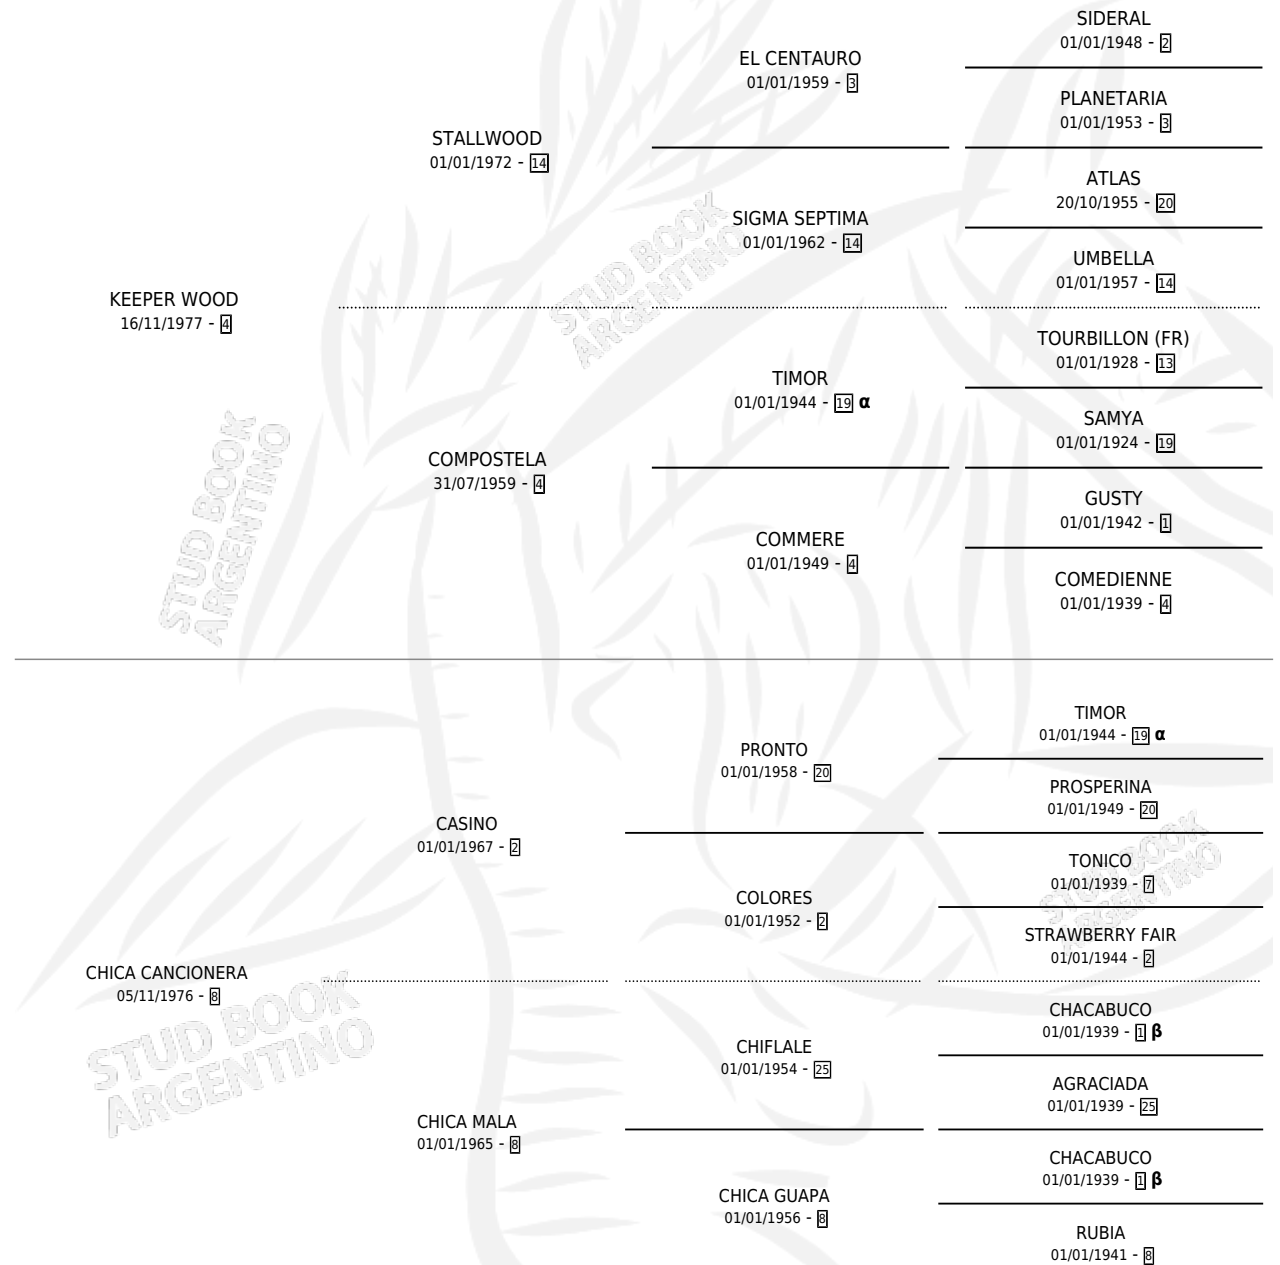

CHICA KEE

por **KEEPER WOOD** y **CHICA CANCIONERA** por **CASINO**

Argentina · Hembra · Alazan · SP · 18/08/1987
Familia 8-k · Volumen 33

ESTADO

TIPIFICACIÓN SANGUÍNEA	✓
TIPIFICACIÓN POR ADN	X
PASAPORTE	X
IDENTIFICACIÓN POR MICROCHIP	X
REPRODUCTOR	✓

Lugar de nacimiento: Califer
Criador: Sucunza Juan Bautista

~

HIJOS

	MACHOS	HEMBRAS
2 NACIERON	2	0
1 CORRIERON	1	0

SIN ACTUACIONES

PEDIGREE

INBREEDING : α, β

CAMPAÑA

Solo carreras oficiales de Argentina

POR EDAD

EDAD	CC	1°	2°	3°	4°	5°	NP	CLC	CLG	CLCG1	CLGG1	IMPORTE	GANANCIA / CC
5 AÑOS	4	0	2	1	0	1	0	0	0	0	0	\$0	\$0
6 AÑOS	11	2	1	0	1	0	7	0	0	0	0	\$375	\$34
7 AÑOS	1	0	0	0	0	0	1	0	0	0	0	\$0	\$0
TOTALES	16	2	3	1	1	1	8	0	0	0	0	\$375	\$23
%		12.5%	18.8%	6.3%	6.3%	6.3%	50.0%	0.0%	0.0%	0.0%	0.0%		

Servicios 6 / Nacimientos 2 / Efectividad 33.33%

PADRILLO	PRODUCTO	CRIADOR	1ER SERVICIO	ÚLTIMO SERVICIO
SOUTHERN NUT	∅		28/12/2000	28/12/2000
MOUNT WILSON	∅		13/10/1999	09/12/1999
ACK-ACKERLY	CHICO KERLY (M A, 30/09/1999)	SUCUNZA JUAN BAUTISTA	03/10/1998	04/10/1998
OFFSHORE	∅		08/08/1997	09/08/1997
OFFSHORE	PELITO SHORE (M ZD, 14/07/1997)	SIN DATO	06/08/1996	07/08/1996
CONDE FAR	∅		15/12/1995	20/12/1995