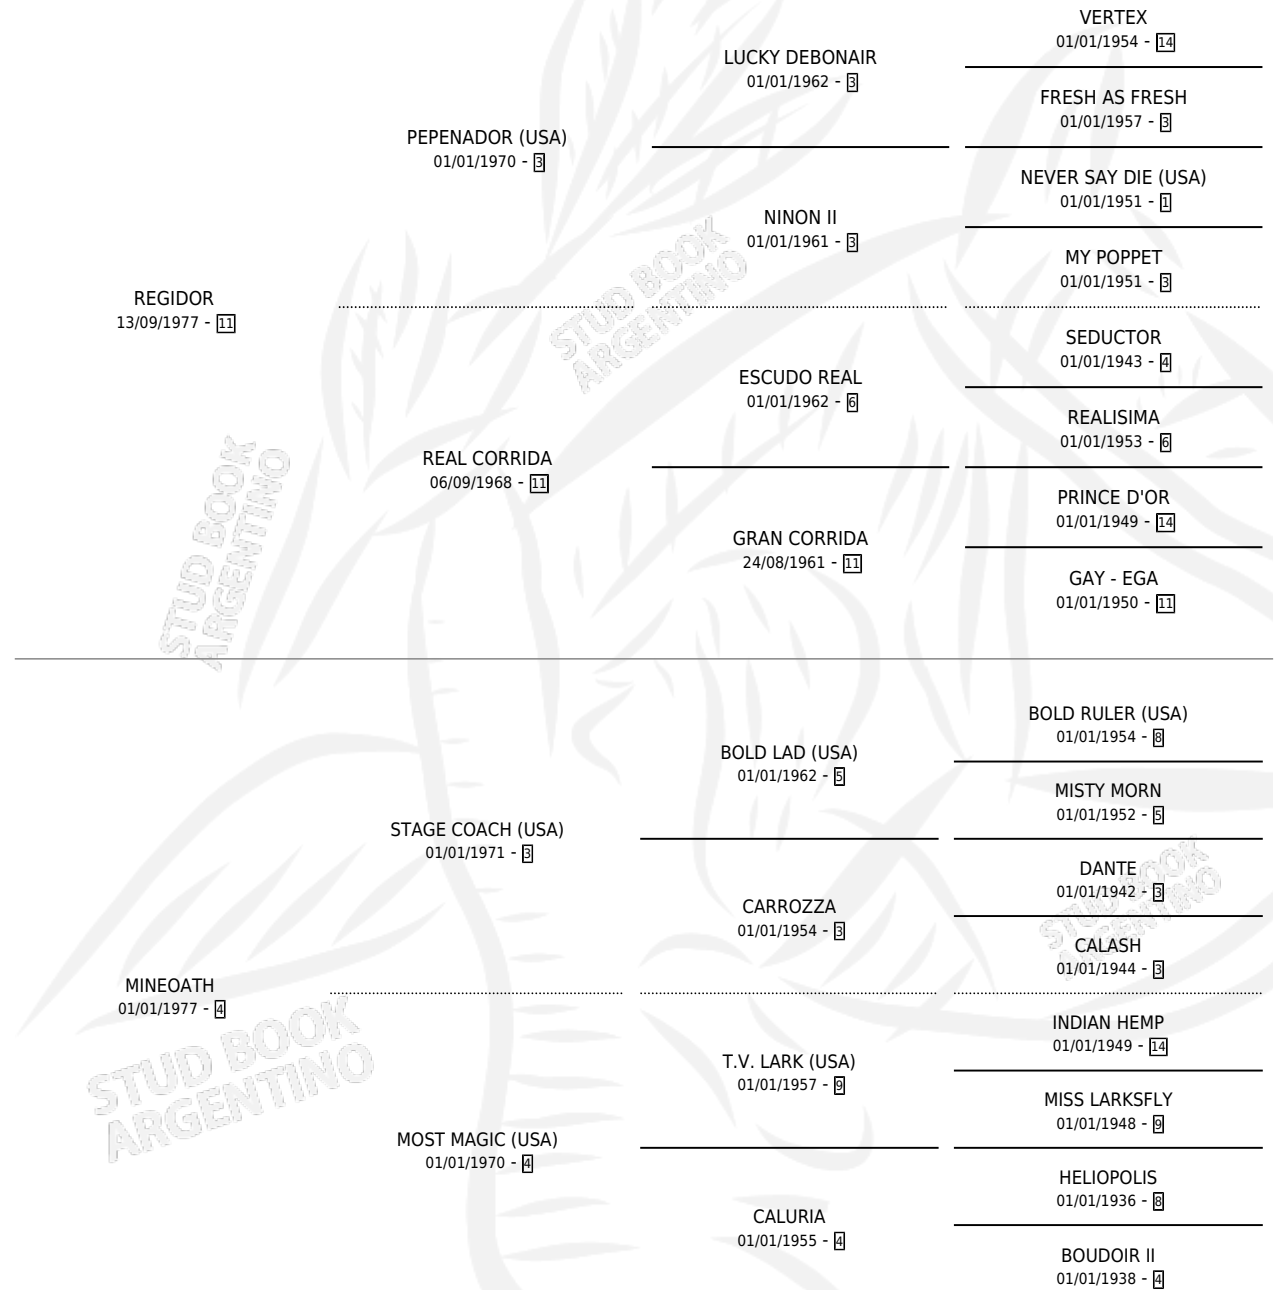

REMACHO

por REGIDOR y MINEOATH por STAGE COACH (USA)

Argentina · Macho · Alazan · SP · 14/08/1987
Familia 4-d · Volumen 33

ESTADO

TIPIFICACIÓN SANGUÍNEA	X
TIPIFICACIÓN POR ADN	X
PASAPORTE	X
IDENTIFICACIÓN POR MICROCHIP	X
REPRODUCTOR	X

Lugar de nacimiento: Ancalu

Criador: Sin dato

PEDIGREE

EXPORTACIÓN / IMPORTACIÓN

FECHA	MOVIMIENTO	PAÍS
01/11/1989	EXPORTADO	CHILE

REMACHO

Datos oficiales del Stud Book Argentino

Documento generado el 04/05/2026