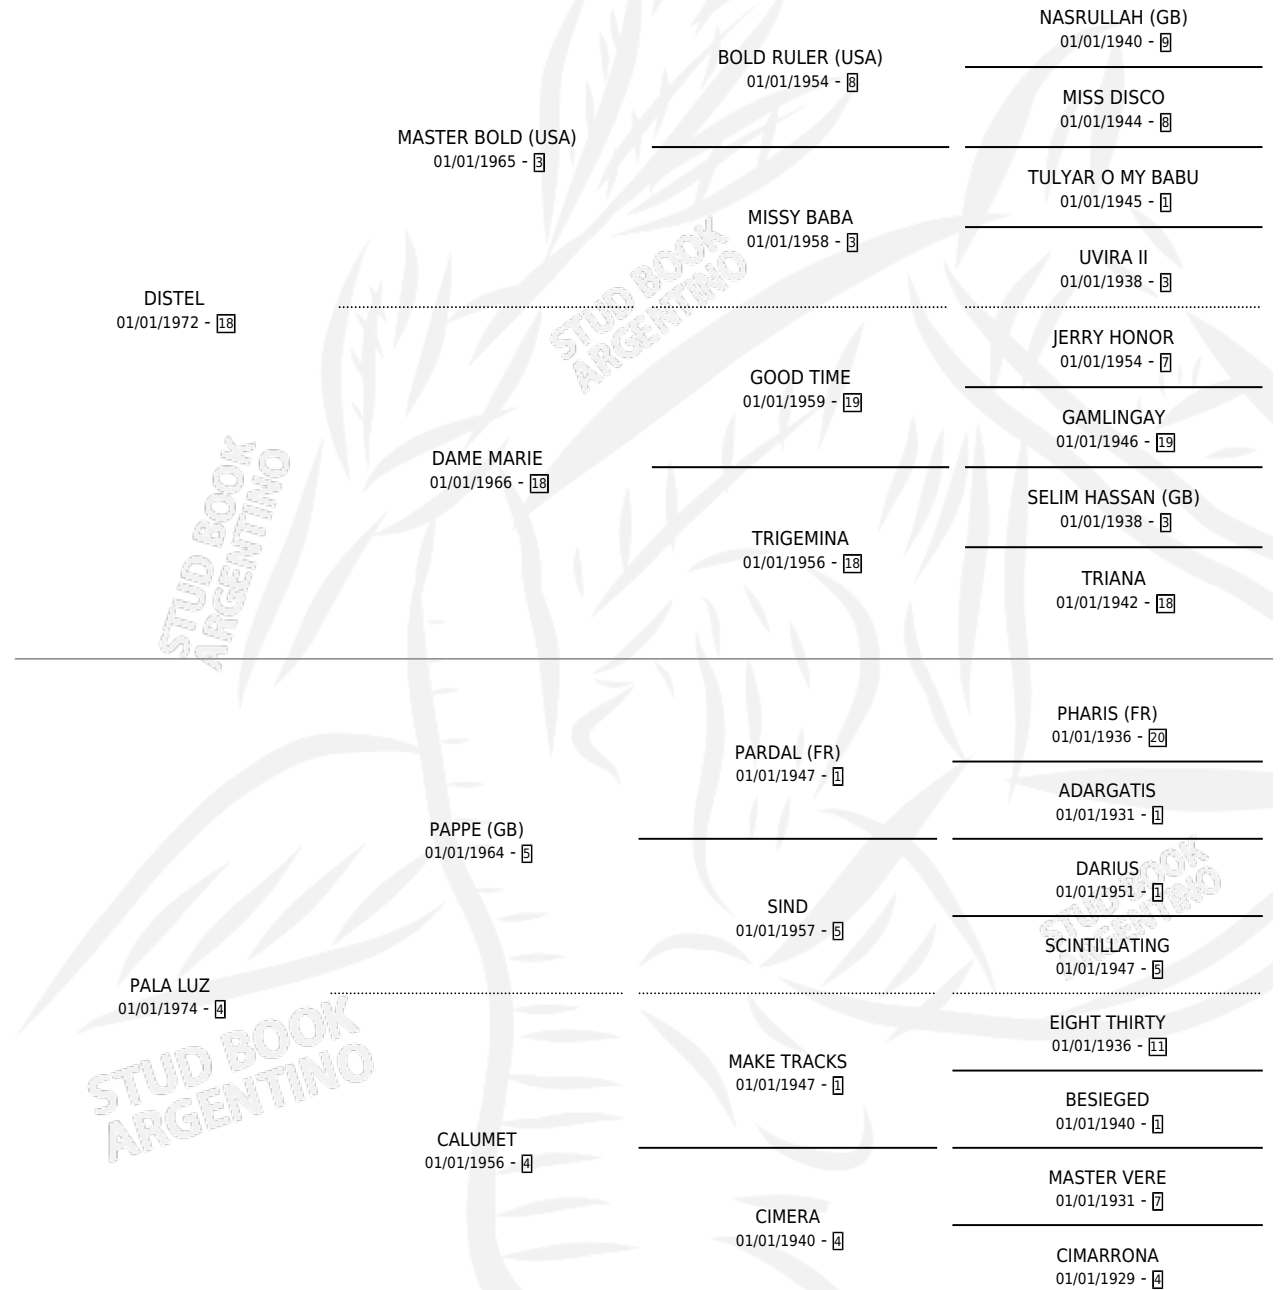

FURIA MORA

por **DISTEL** y **PALA LUZ** por **PAPPE (GB)**

Argentina · Hembra · Zaino · SP · 24/08/1987
Familia 4-b · Volumen 33

ESTADO

TIPIFICACIÓN SANGUÍNEA	X
TIPIFICACIÓN POR ADN	X
PASAPORTE	X
IDENTIFICACIÓN POR MICROCHIP	X
REPRODUCTOR	X

Lugar de nacimiento: La Leyenda

Criador: Sin dato

PEDIGREE

FURIA MORA

Datos oficiales del Stud Book Argentino

Documento generado el 07/05/2026

studbook.org.ar