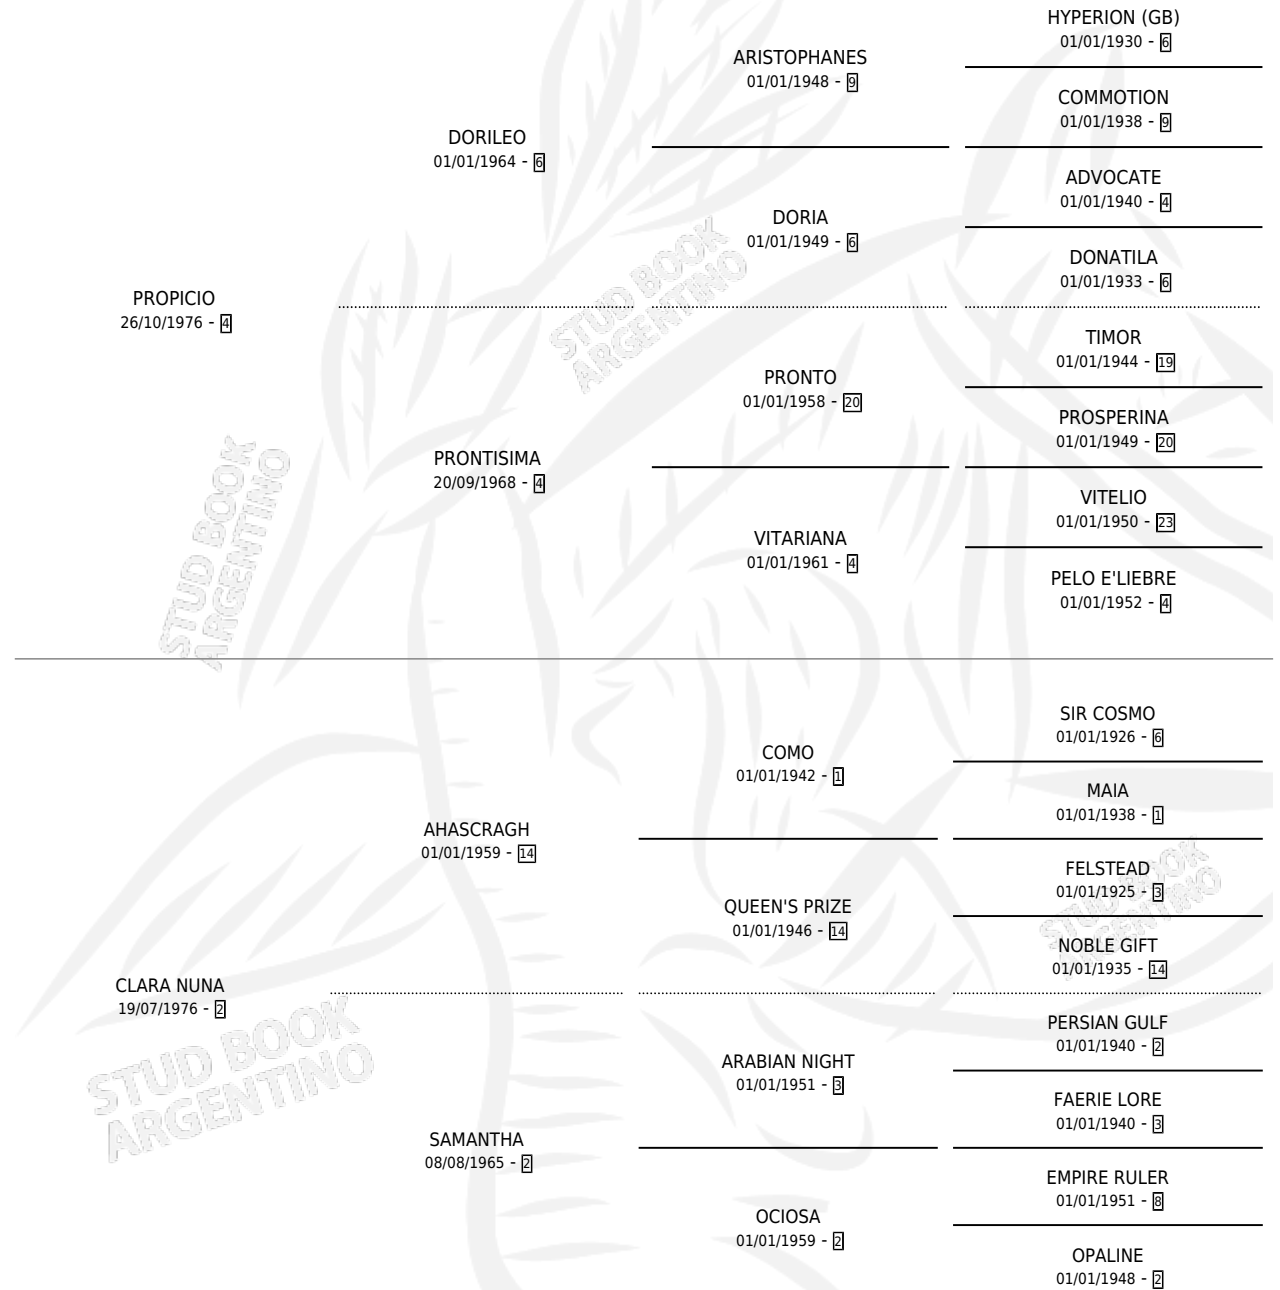

CHIROLO

por PROPICIO y CLARA NUNA por AHASCRAUGH

Argentina · Macho · Alazan · SP · 30/08/1987
Familia 2-g · Volumen 33

ESTADO

TIPIFICACIÓN SANGUÍNEA	X
TIPIFICACIÓN POR ADN	X
PASAPORTE	X
IDENTIFICACIÓN POR MICROCHIP	X
REPRODUCTOR	X

Lugar de nacimiento: San Ignacio

Criador: Sin dato

PEDIGREE

CHIROLO

Datos oficiales del Stud Book Argentino

Documento generado el 05/05/2026

studbook.org.ar