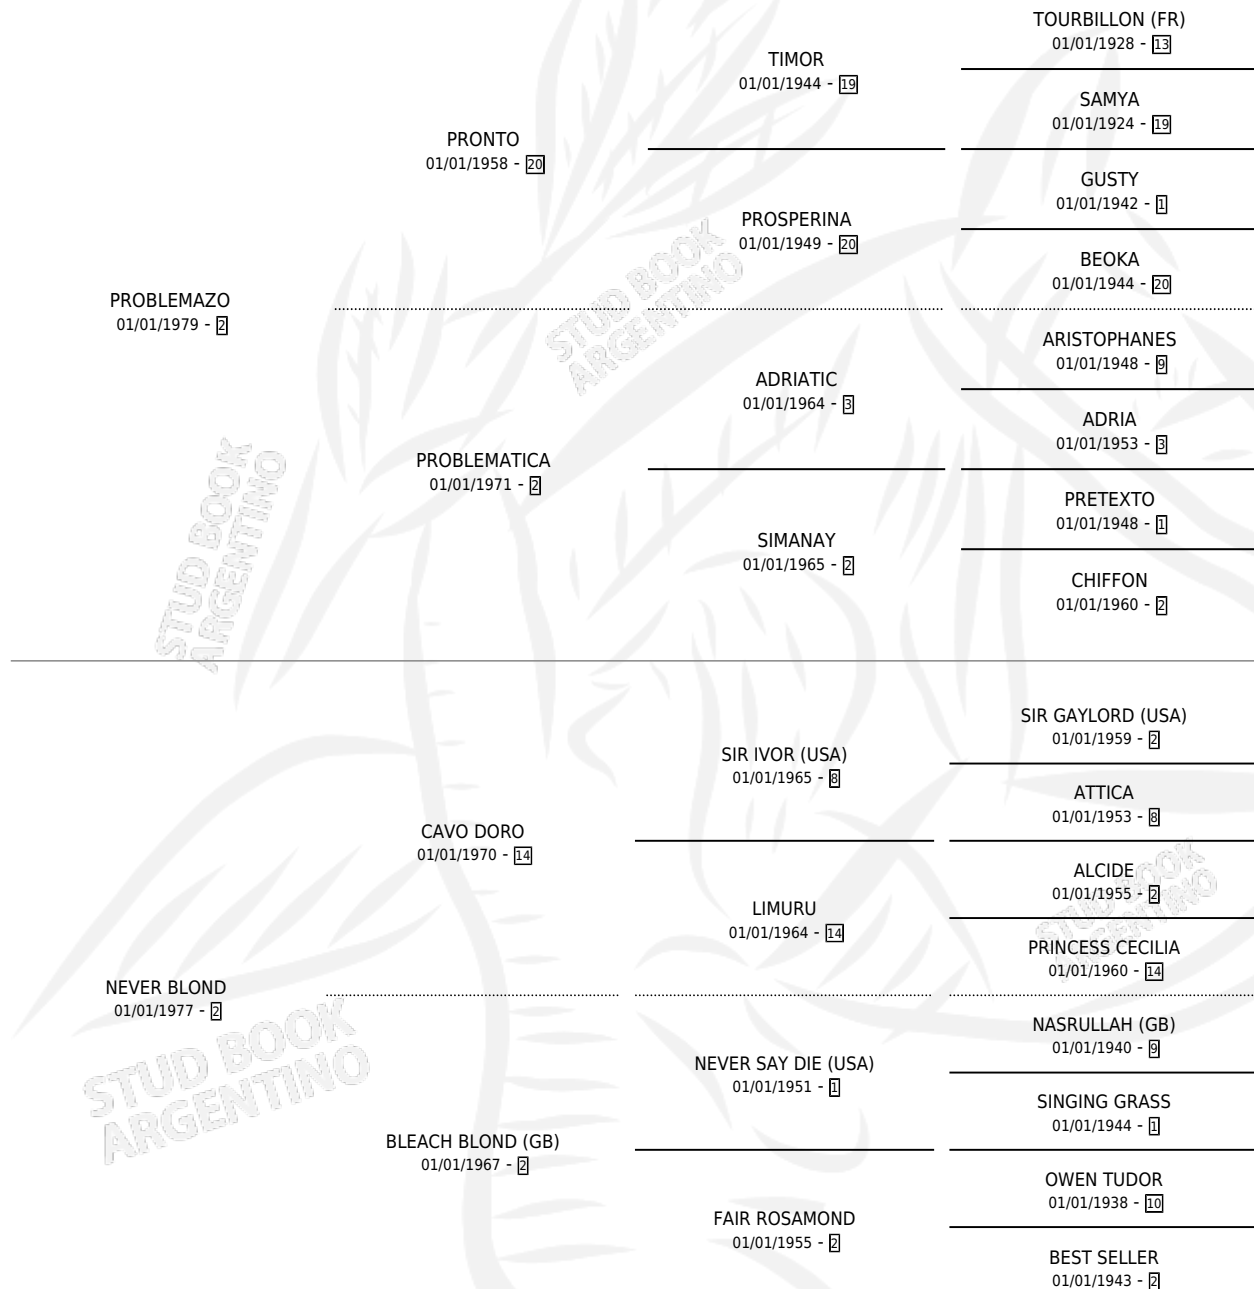

KONI

por **PROBLEMAZO** y **NEVER BLOND** por **CAVO DORO**

Argentina · Hembra · Zaino Colorado · SP · 07/08/1987
Familia 2-s · Volumen 33

ESTADO

TIPIFICACIÓN SANGUÍNEA	X
TIPIFICACIÓN POR ADN	X
PASAPORTE	X
IDENTIFICACIÓN POR MICROCHIP	X
REPRODUCTOR	X

Lugar de nacimiento: Daro

Criador: Sin dato

PEDIGREE

KONI

Datos oficiales del Stud Book Argentino

Documento generado el 25/04/2026

studbook.org.ar