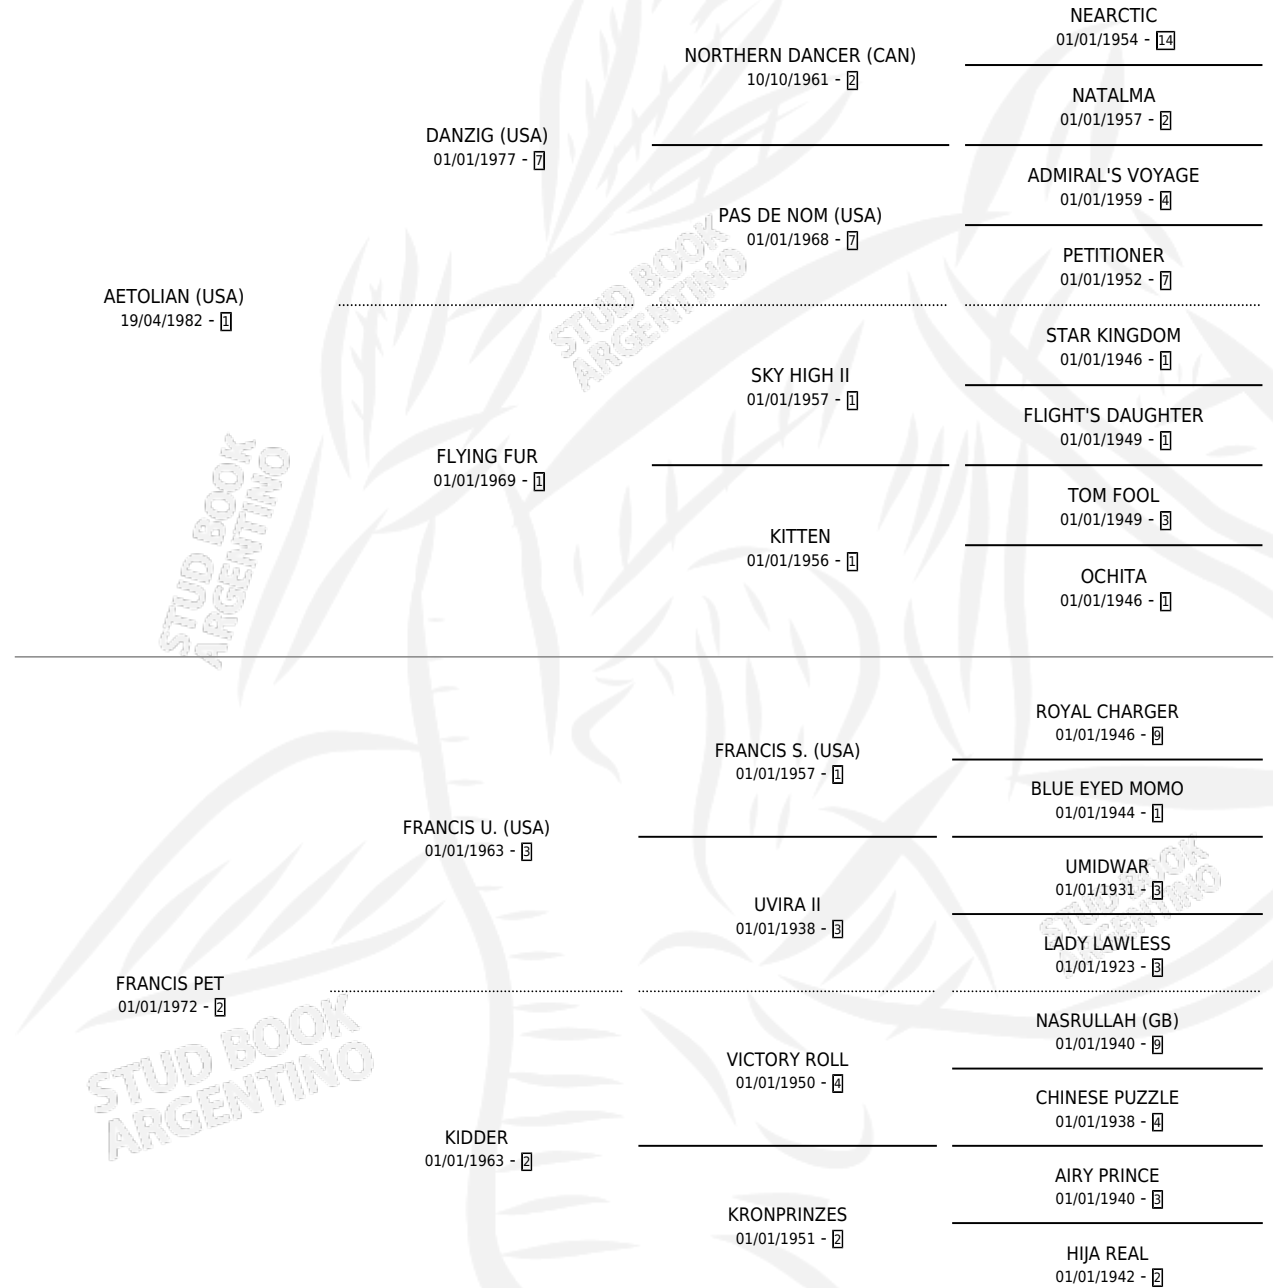

AETOLIA'S PET

por **AETOLIAN (USA)** y **FRANCIS PET** por **FRANCIS U. (USA)**

Argentina · Hembra · Zaino · SP · 28/08/1987
Familia 2-d · Volumen 33

ESTADO

TIPIFICACIÓN SANGUÍNEA	✓
TIPIFICACIÓN POR ADN	✓
PASAPORTE	X
IDENTIFICACIÓN POR MICROCHIP	X
REPRODUCTOR	✓

Lugar de nacimiento: Melincue
Criador: Sin dato

~

HIJOS

	MACHOS	HEMBRAS
3 NACIERON	1	2
1 CORRIERON	0	1
1 GANARON	0	1

0	0	0
GANADORES CL	GANADORES GR	GANADORES G1

PEDIGREE

CAMPAÑA

Solo carreras oficiales de Argentina