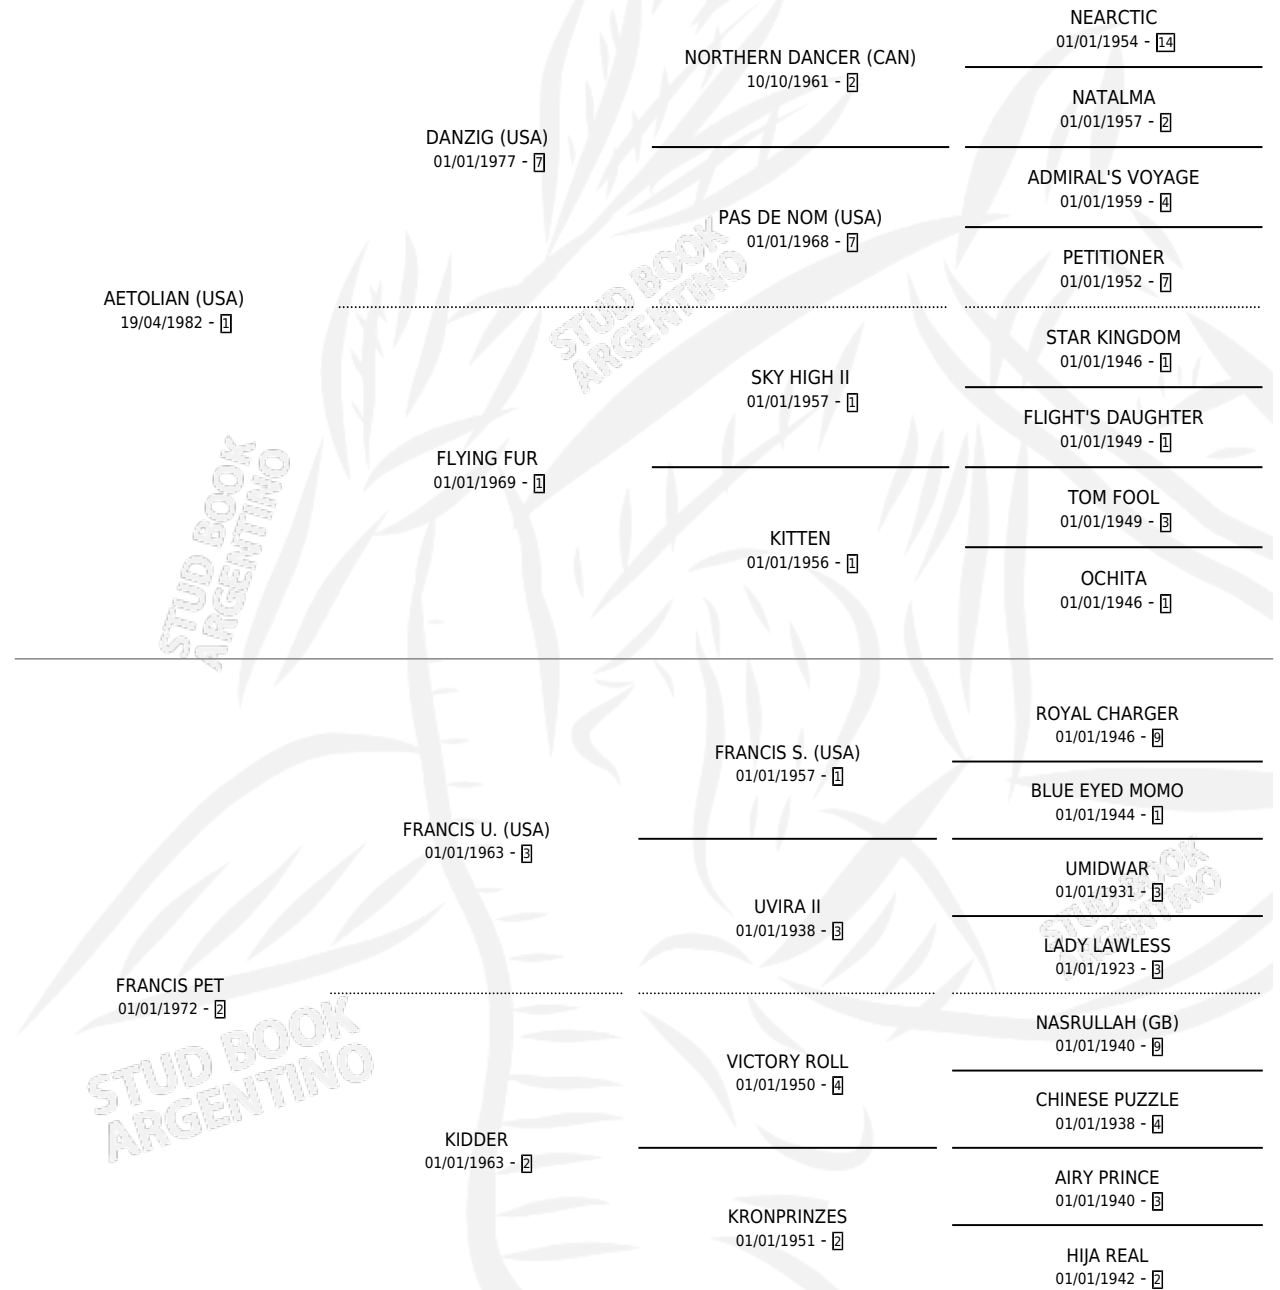

AETOLIA'S PET

por **AETOLIAN (USA)** y **FRANCIS PET** por **FRANCIS U. (USA)**

Argentina · Hembra · Zaino · SP · 28/08/1987
Familia 2-d · Volumen 33

ESTADO

TIPIFICACIÓN SANGUÍNEA	✓
TIPIFICACIÓN POR ADN	✓
PASAPORTE	X
IDENTIFICACIÓN POR MICROCHIP	X
REPRODUCTOR	✓

Lugar de nacimiento: Melincue
Criador: Sin dato

~

HIJOS

	MACHOS	HEMBRAS
3 NACIERON	1	2
1 CORRIERON	0	1
1 GANARON	0	1

0	0	0
GANADORES CL	GANADORES GR	GANADORES G1

PEDIGREE

CAMPAÑA

Solo carreras oficiales de Argentina