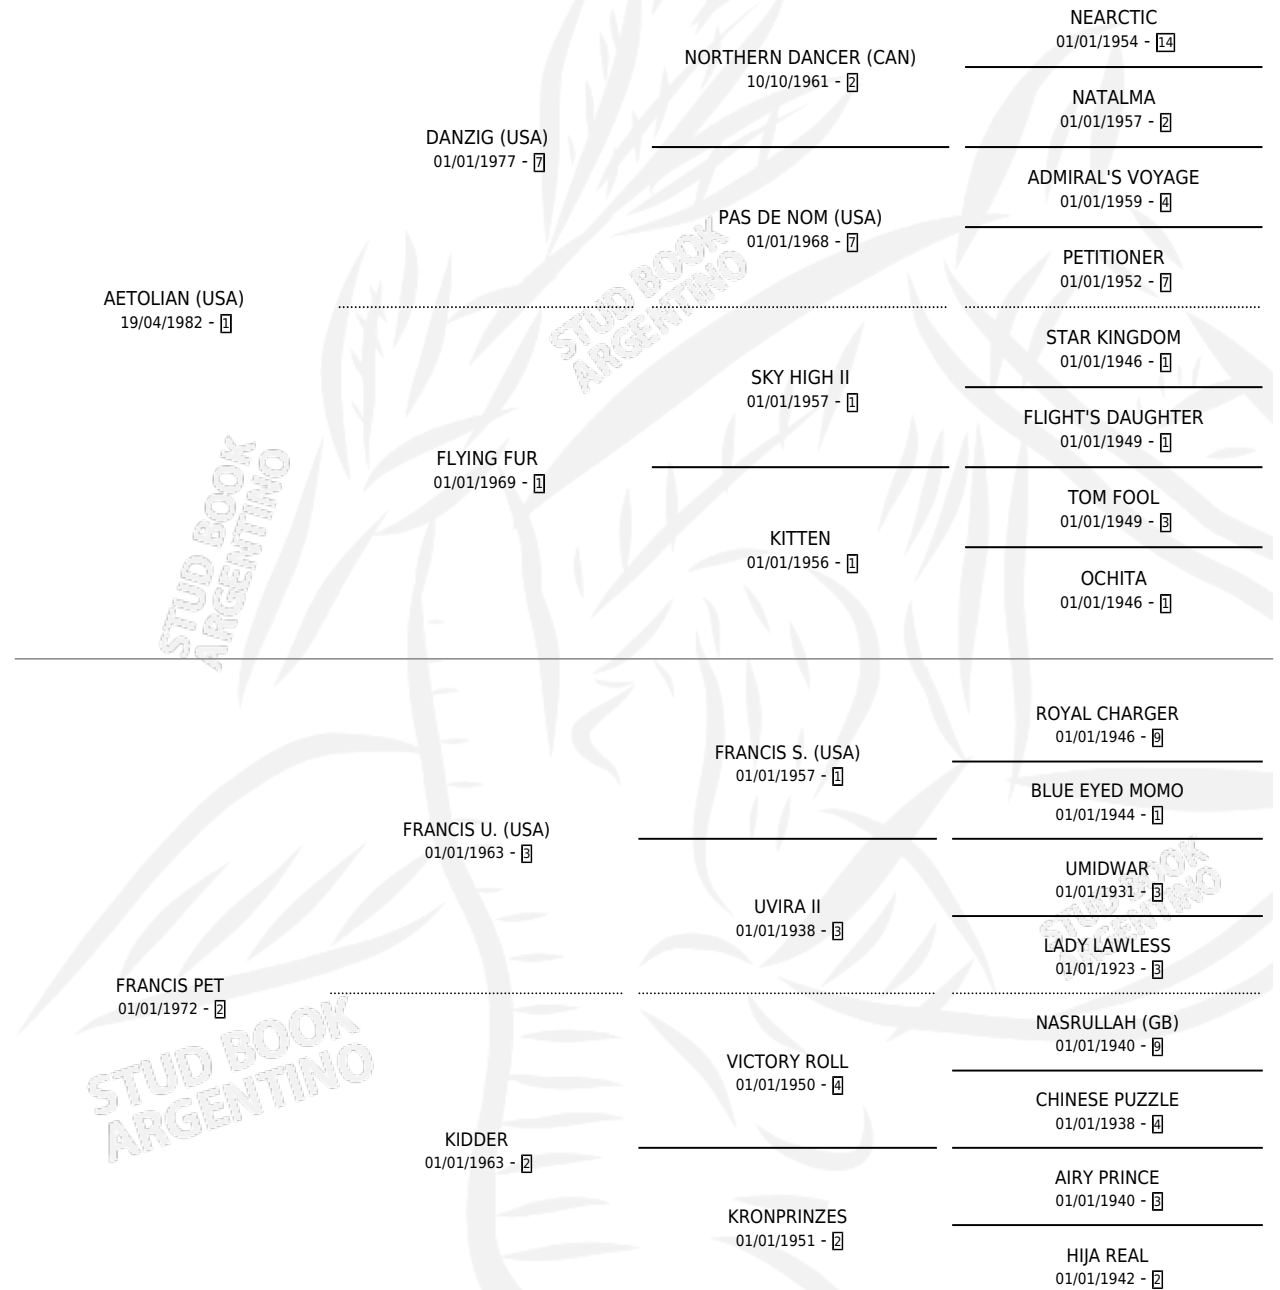

## ESTADO

TIPIFICACIÓN SANGUÍNEA	✓
TIPIFICACIÓN POR ADN	✓
PASAPORTE	X
IDENTIFICACIÓN POR MICROCHIP	X
REPRODUCTOR	✓

**Lugar de nacimiento:** Melincue  
**Criador:** Sin dato

~