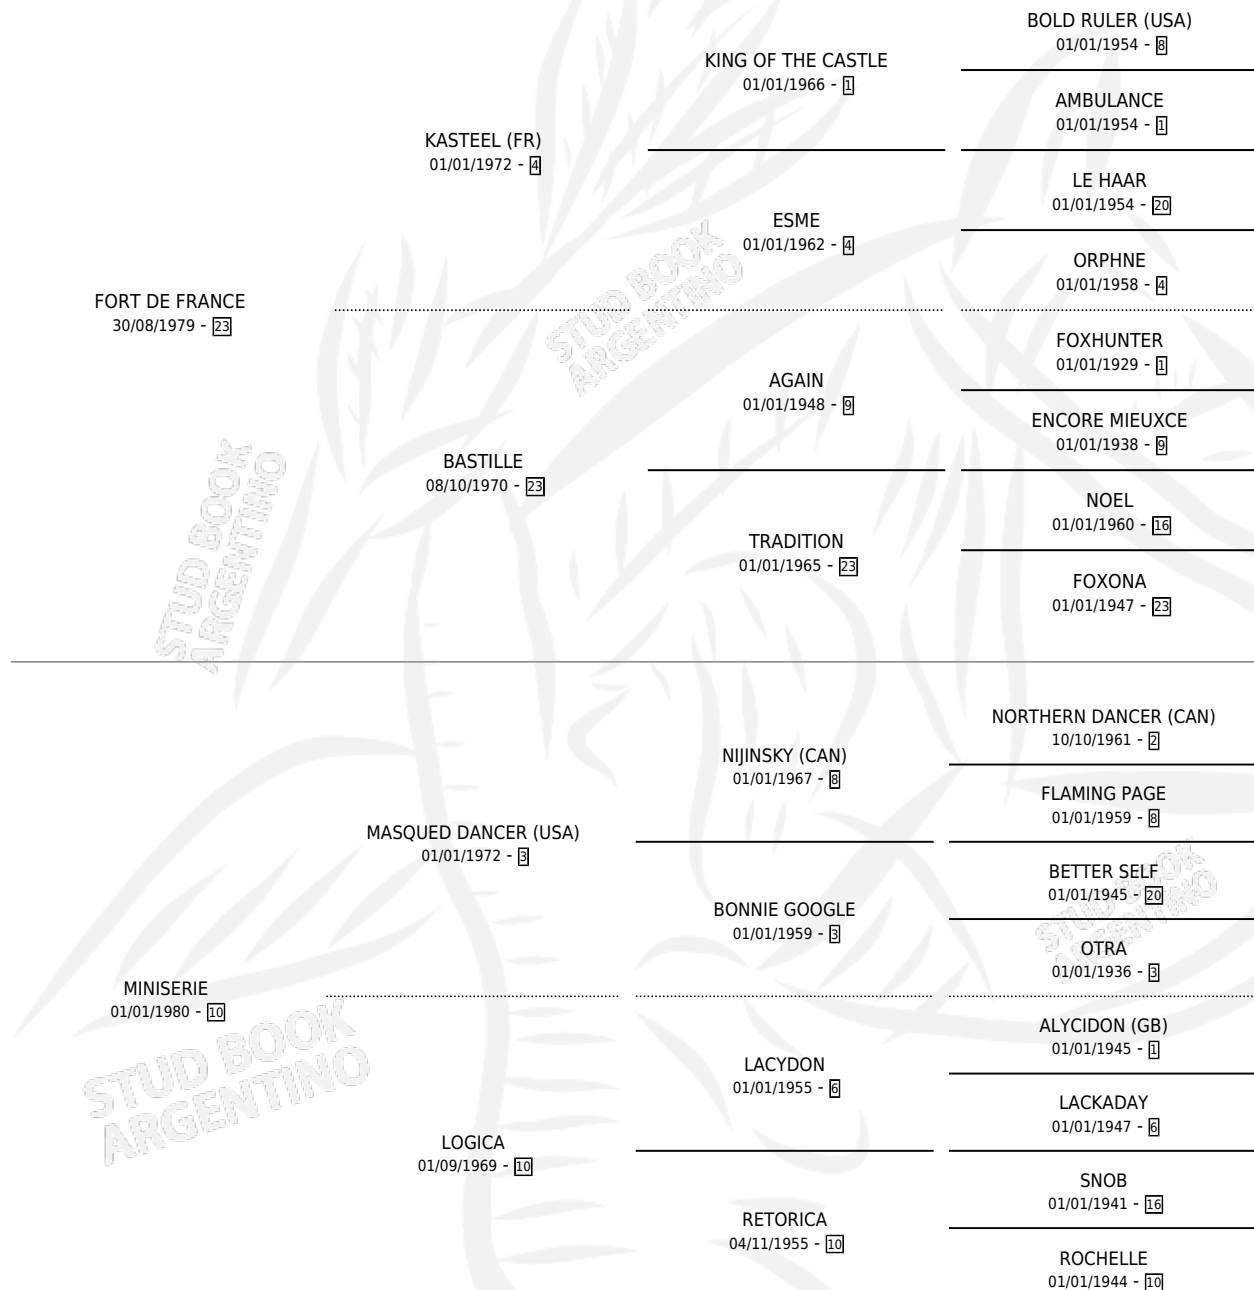

MINI FRANCE

por FORT DE FRANCE y MINISERIE por MASQUED DANCER (USA)

Argentina · Macho · Zaino · SP · 03/08/1987
Familia 10-d · Volumen 33

ESTADO

TIPIFICACIÓN SANGUÍNEA	X
TIPIFICACIÓN POR ADN	X
PASAPORTE	X
IDENTIFICACIÓN POR MICROCHIP	X
REPRODUCTOR	X

Lugar de nacimiento: Los Carlos
Criador: Sin dato

PEDIGREE

CAMPAÑA

Solo carreras oficiales de Argentina

POR EDAD

EDAD	CC	1°	2°	3°	4°	5°	NP	CLC	CLG	CLCG1	CLGG1	IMPORTE	GANANCIA / CC
3 AÑOS	5	0	0	0	1	0	4	0	0	0	0	\$0	\$0
4 AÑOS	4	0	0	0	0	1	3	0	0	0	0	\$0	\$0
5 AÑOS	2	0	0	0	0	0	2	0	0	0	0	\$0	\$0
TOTALES	11	0	0	0	1	1	9	0	0	0	0	\$0	\$0
%		0.0%	0.0%	0.0%	9.1%	9.1%	81.8%	0.0%	0.0%	0.0%	0.0%		