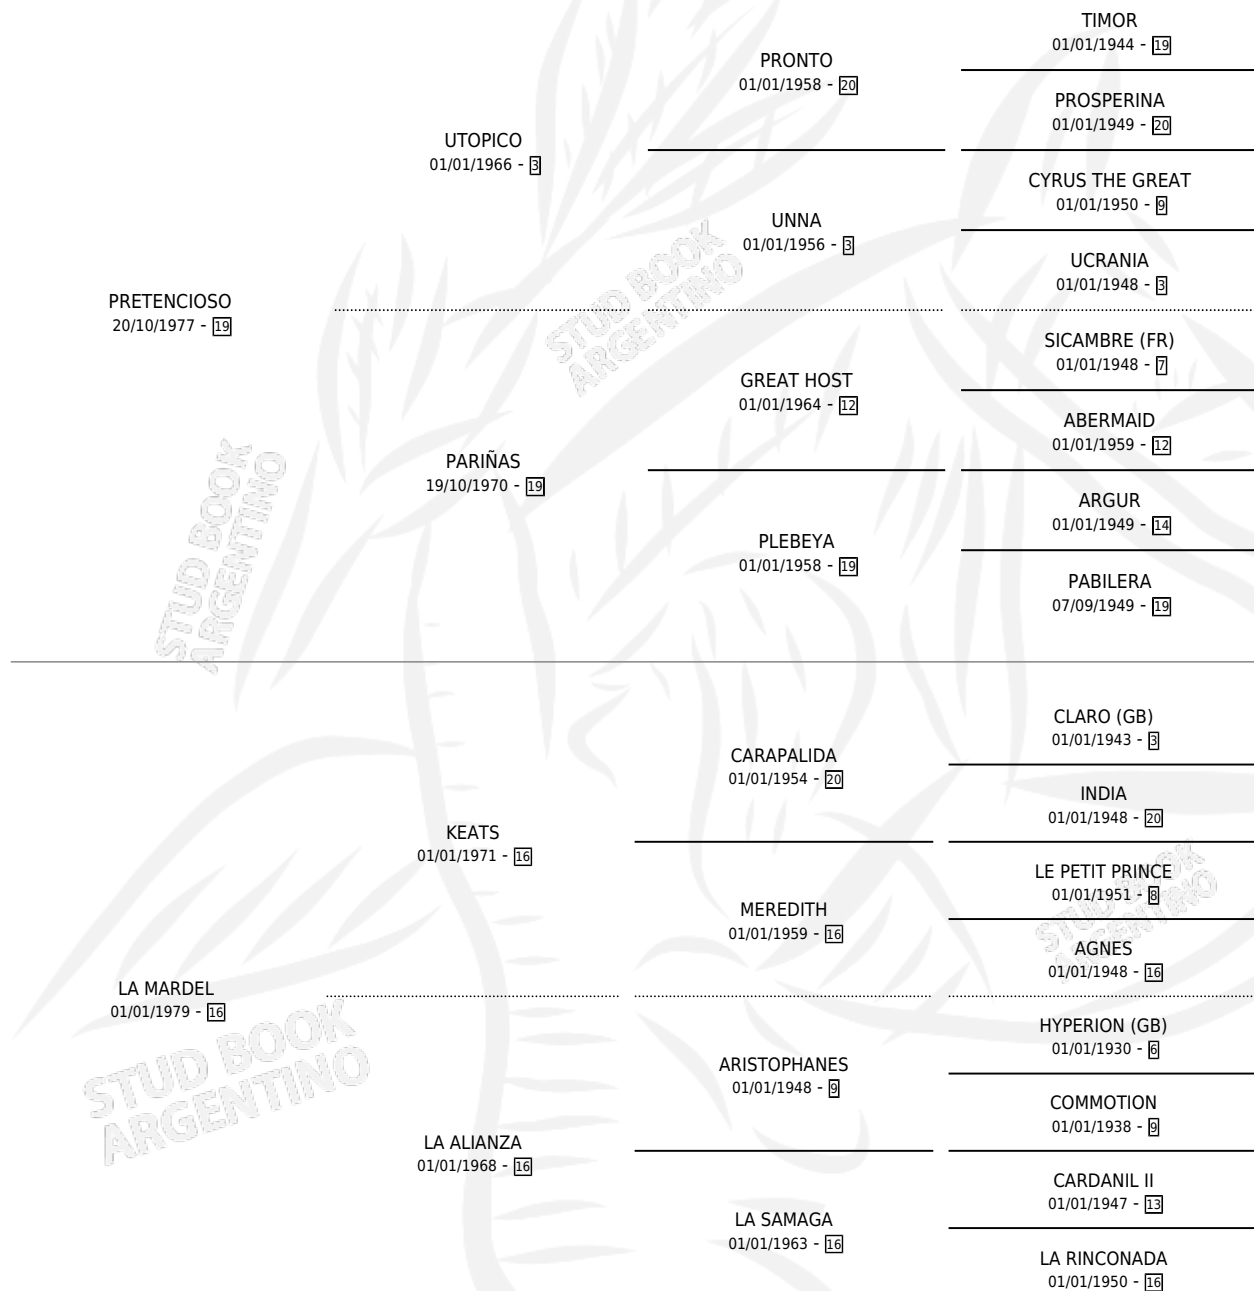

VILLA GESSELL

por PRETENCIOSO y LA MARDEL por KEATS

Argentina · Hembra · Alazan Tostado · SP · 10/08/1987
Familia 16-e · Volumen 33

ESTADO

TIPIFICACIÓN SANGUÍNEA	✓
TIPIFICACIÓN POR ADN	X
PASAPORTE	X
IDENTIFICACIÓN POR MICROCHIP	X
REPRODUCTOR	✓

Lugar de nacimiento: Ojo de Agua

Criador: Las Dos Manos S.A.

~

HIJOS

	MACHOS	HEMBRAS
2 NACIERON	2	0

SIN ACTUACIONES

PEDIGREE