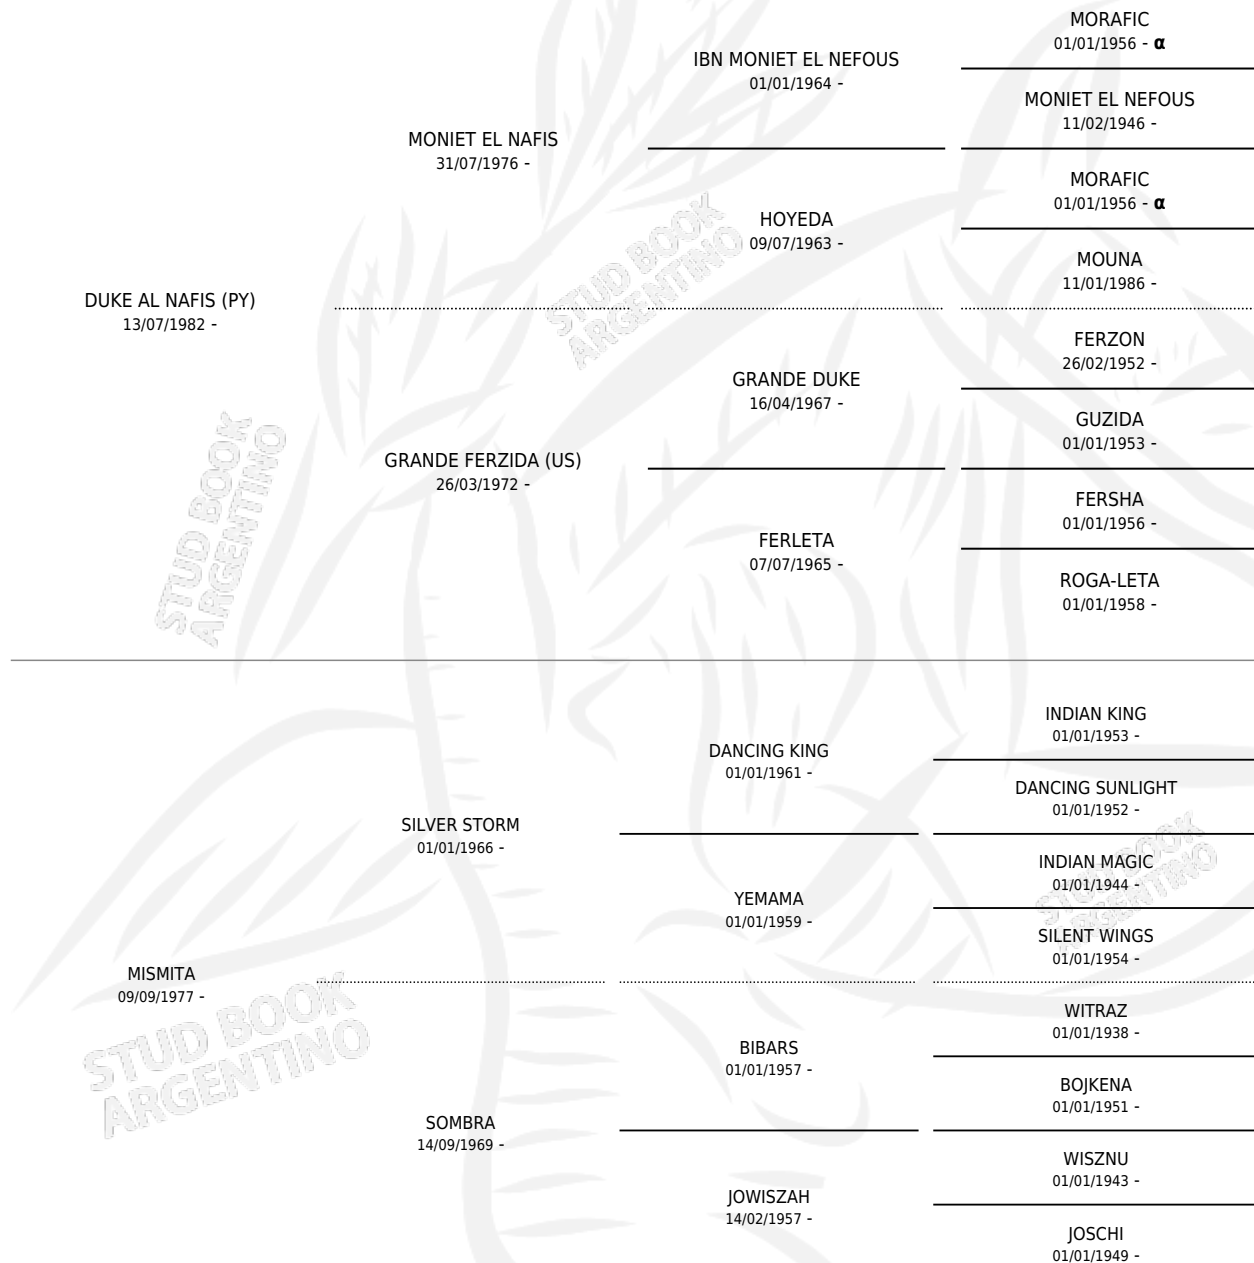

LC HONEY

por **DUKE AL NAFIS (PY)** y **MISMITA** por **SILVER STORM**

Argentina · Hembra · Zaino Colorado · AP · 24/08/1987
Familia · Volumen 33

ESTADO

TIPIFICACIÓN SANGUÍNEA	✓
TIPIFICACIÓN POR ADN	X
PASAPORTE	X
IDENTIFICACIÓN POR MICROCHIP	X
REPRODUCTOR	✓

Lugar de nacimiento: Los Toros

Criador: La Catalina

~

HIJOS

	MACHOS	HEMBRAS
1 NACIERON	0	1

SIN ACTUACIONES

PEDIGREE

INBREEDING : α

S

mientos 1 / Efectividad 33.33%

PADRILLO	PRODUCTO	CRIADOR	1ER SERVICIO	ÚLTIMO SERVICIO
ARB-SABBADICAL (US)	∅		26/09/1994	27/09/1994
LC HONEY COUNT FIDELICO (US)	∅		20/09/1993	21/09/1993
MORO FAMOSO	PAMPA'S FAMOSA (H T, 08/02/1993)	SIN DATO	02/03/1992	08/03/1992