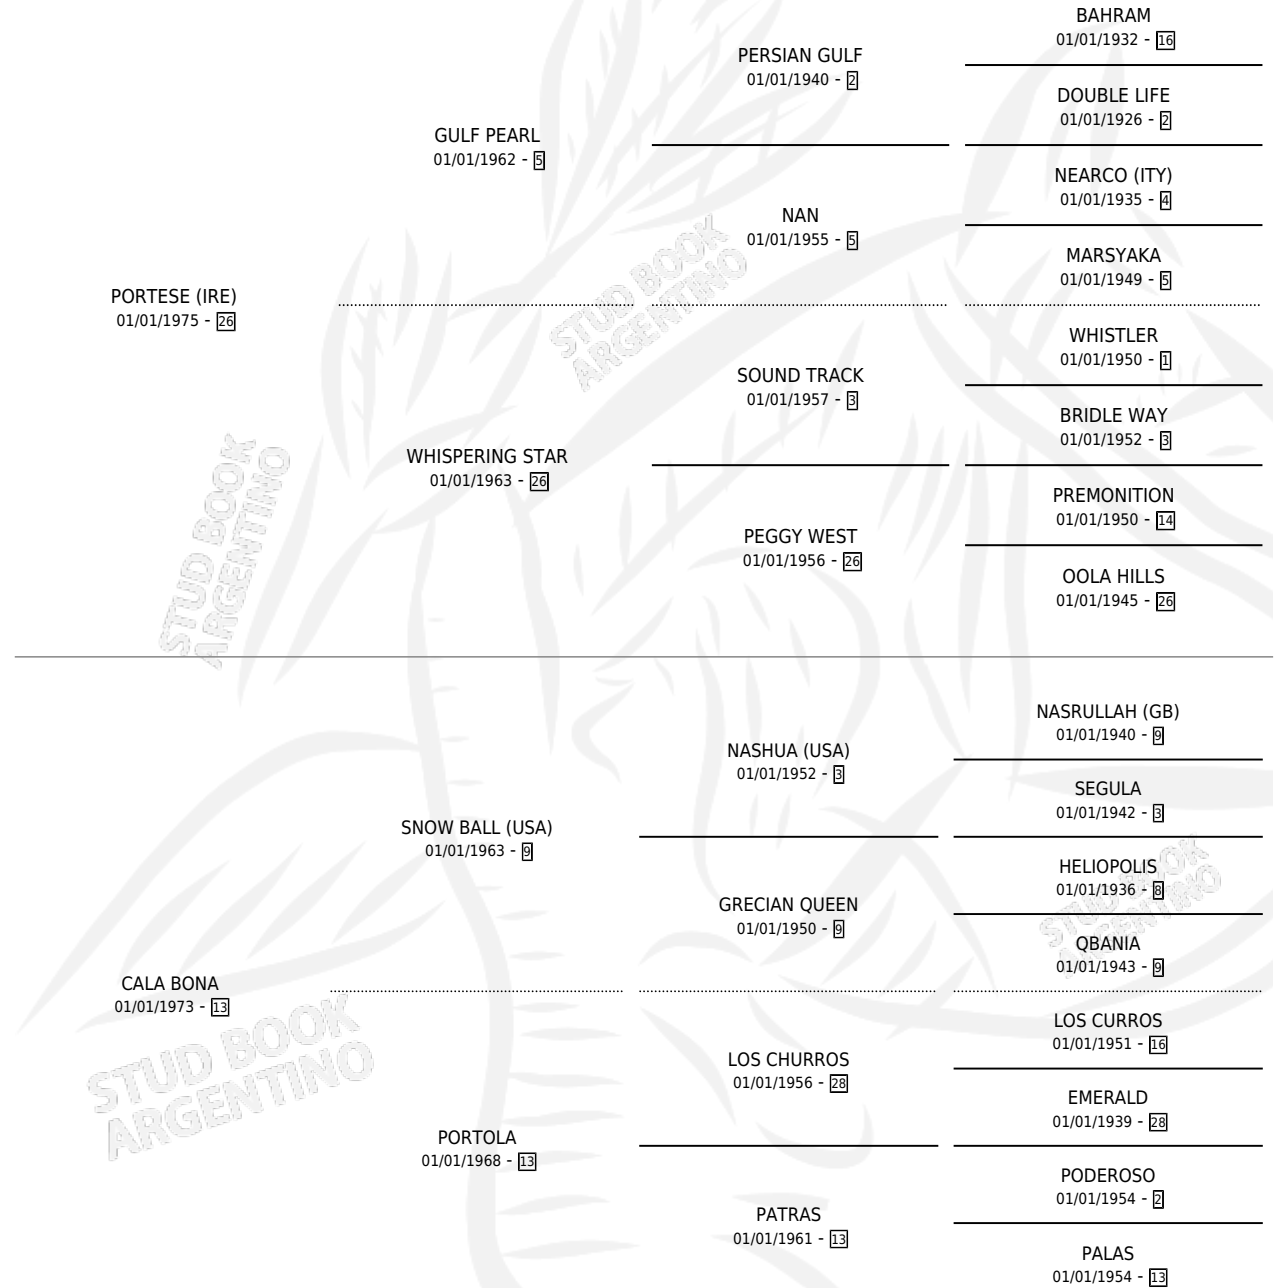

LA PEKINESA

por **PORTESE (IRE)** y **CALA BONA** por **SNOW BALL (USA)**

Argentina · Hembra · Zaino · SP · 30/07/1987
Familia 13-c · Volumen 33

ESTADO

TIPIFICACIÓN SANGUÍNEA	✓
TIPIFICACIÓN POR ADN	X
PASAPORTE	X
IDENTIFICACIÓN POR MICROCHIP	X
REPRODUCTOR	✓

Lugar de nacimiento: La Irenita
Criador: Los Cesares

~

HIJOS

	MACHOS	HEMBRAS
2 NACIERON	0	2
1 CORRIERON	0	1

SIN ACTUACIONES

PEDIGREE

S

mientos 2 / Efectividad 33.33%

PADRILLO	PRODUCTO	CRIADOR	1ER SERVICIO	ÚLTIMO SERVICIO
BOMBAZO TOSS	Ø		25/09/1996	25/09/1996
LA PEKINESA GREY OWL (USA)	PLANCHADORA (H T, 12/09/1996)	LOS CESARES	08/10/1995	08/10/1995
CIPAYO Documento generado el 10/05/2026	Ø		21/10/1994	21/10/1994
CIPAYO studbook.org.ar	ARGELINA (H A, 23/09/1994) •MURIÓ EL 26/11/1994•	LOS CESARES	01/11/1993	01/11/1993
CIPAYO	Ø		24/10/1992	14/11/1992
HEROIC SPIRIT (USA)	Ø		16/08/1991	16/08/1991