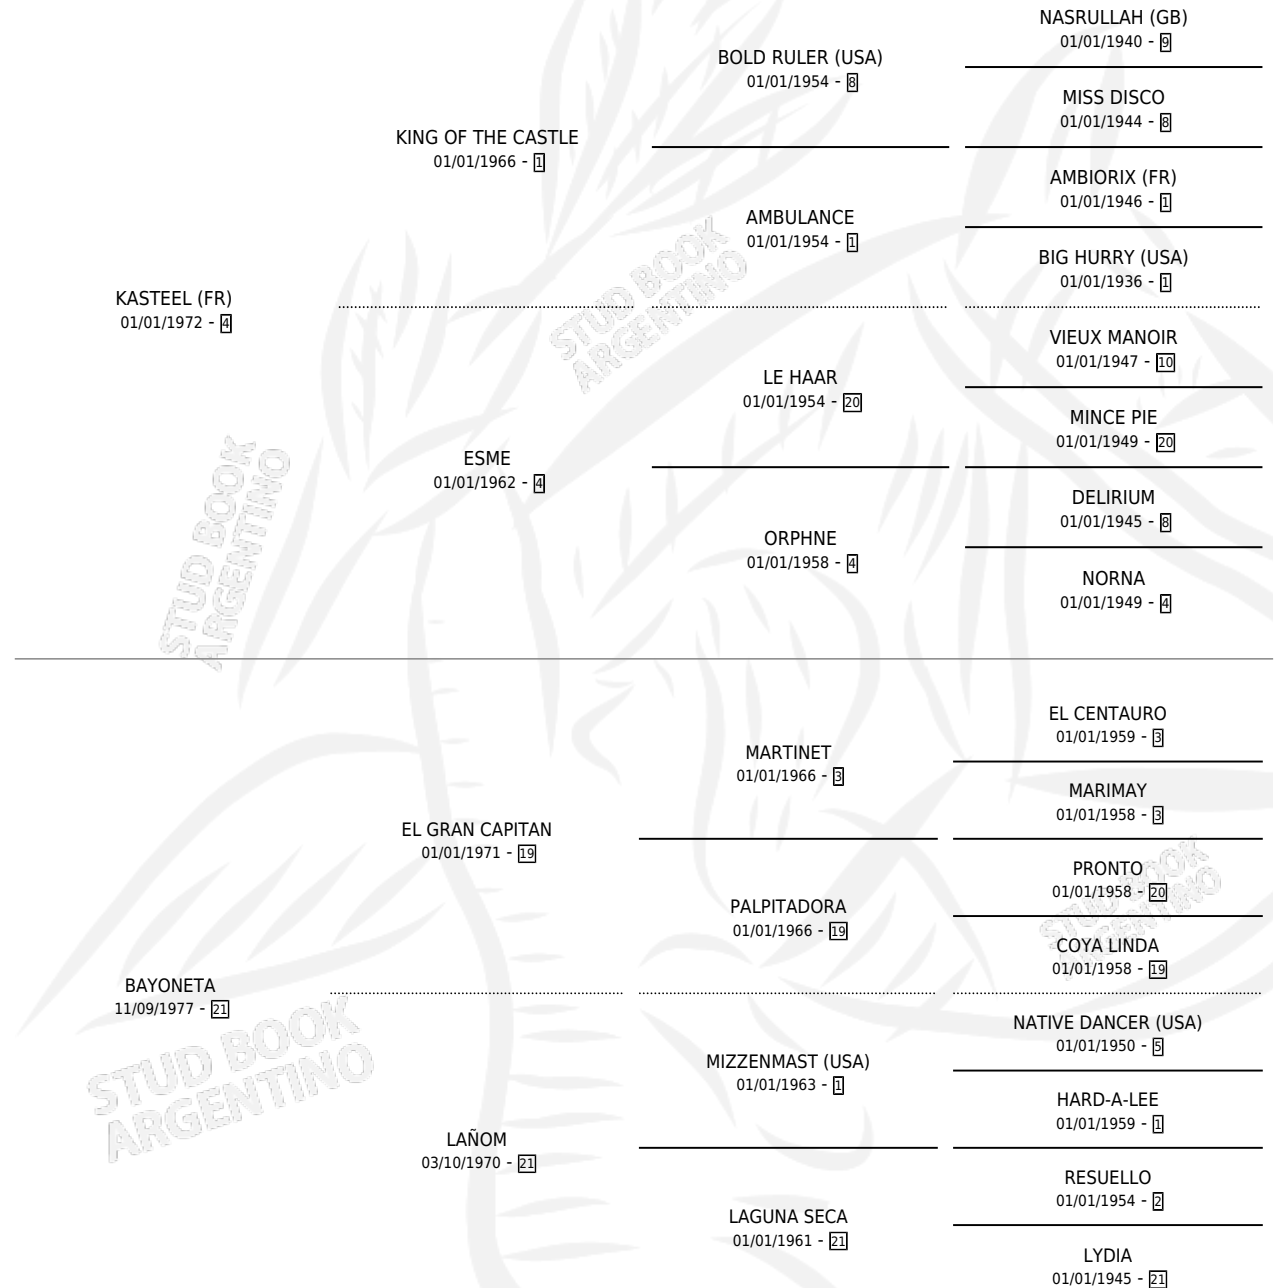

RED OCTOBER

por **KASTEEL (FR)** y **BAYONETA** por **EL GRAN CAPITAN**

Argentina · Macho · Zaino Doradillo · SP · 03/08/1987
Familia 21-a · Volumen 33

ESTADO

TIPIFICACIÓN SANGUÍNEA	X
TIPIFICACIÓN POR ADN	X
PASAPORTE	X
IDENTIFICACIÓN POR MICROCHIP	X
REPRODUCTOR	X

Lugar de nacimiento: Los Cerrillos

Criador: Los Cerrillos

PEDIGREE

CAMPAÑA

Solo carreras oficiales de Argentina

POR EDAD

EDAD	CC	1°	2°	3°	4°	5°	NP	CLC	CLG	CLCG1	CLGG1	IMPORTE	GANANCIA / CC
3 AÑOS	4	2	0	0	0	0	2	2	0	0	0	\$0	\$0
4 AÑOS	5	0	1	0	1	0	3	0	0	0	0	\$0	\$0
TOTALES	9	2	1	0	1	0	5	2	0	0	0	\$0	\$0
%		22.2%	11.1%	0.0%	11.1%	0.0%	55.6%	22.2%	0.0%	0.0%	0.0%		