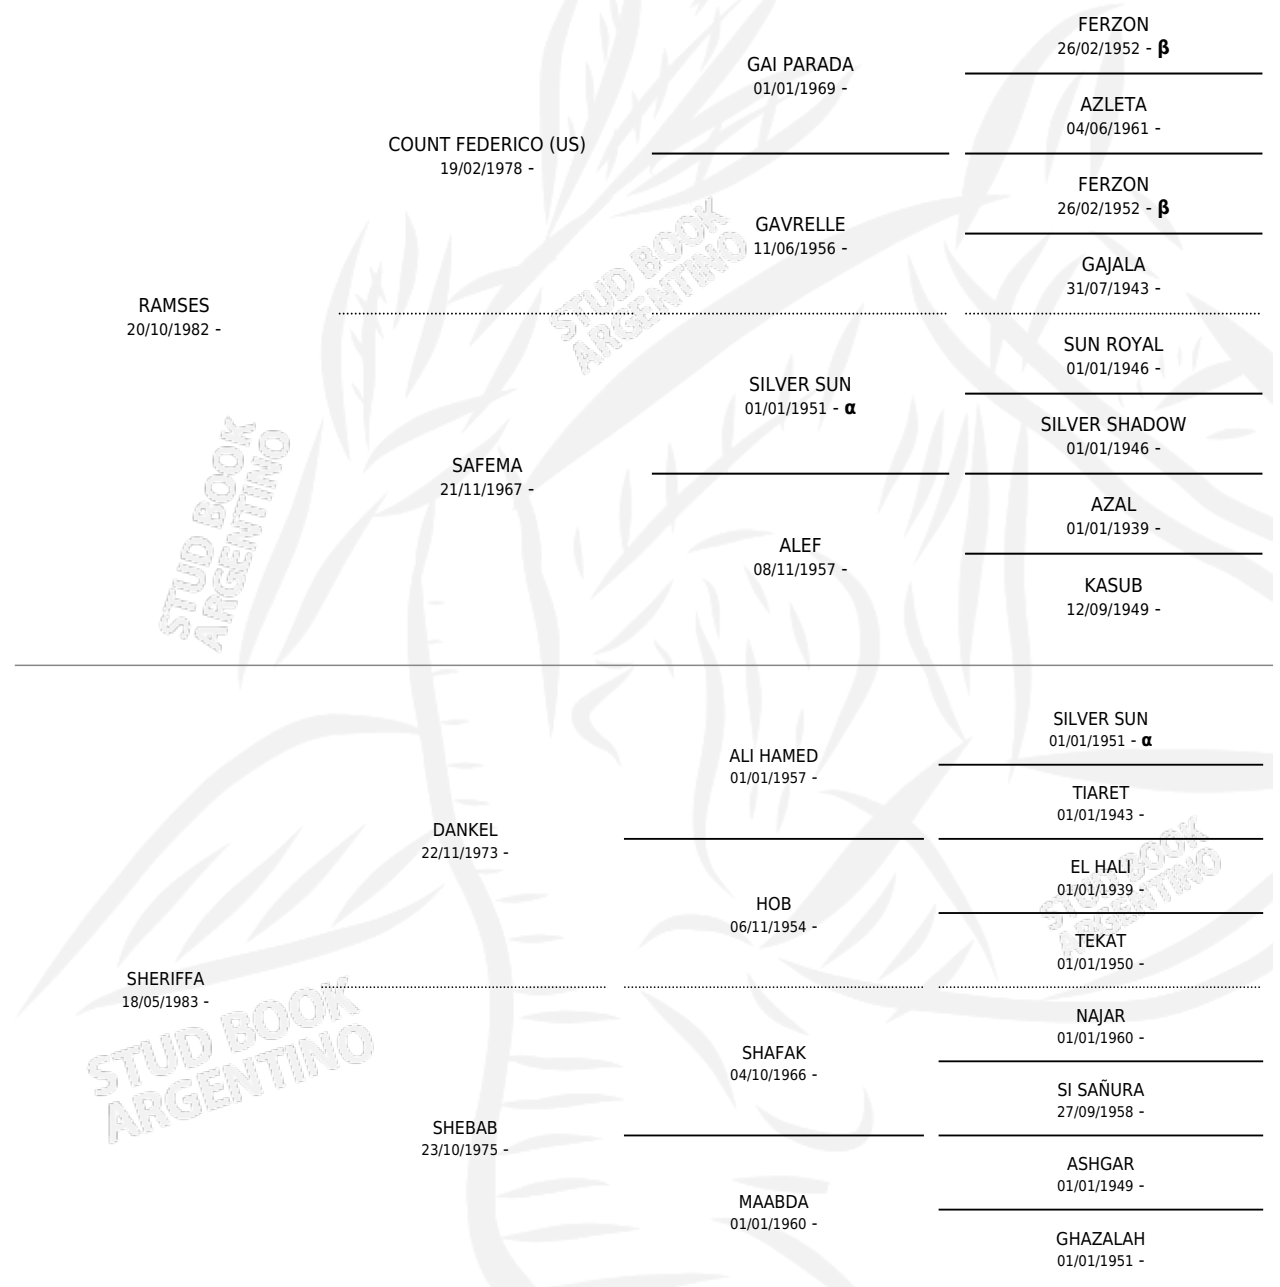

AL SHAMMAR

por RAMSES y SHERIFFA por DANKEL

PEDIGREE

Argentina · Hembra · Alazan · AP · 31/07/1987
Familia · Volumen 33

ESTADO

TIPIFICACIÓN SANGUÍNEA	✓
TIPIFICACIÓN POR ADN	X
PASAPORTE	X
IDENTIFICACIÓN POR MICROCHIP	X
REPRODUCTOR	✓

Lugar de nacimiento: El Aleph
Criador: De Ridder Luis Francisco

~

HIJOS

	MACHOS	HEMBRAS
1 NACIERON	0	1
SIN ACTUACIONES		

INBREEDING : α,β

S

mientos 1 / Efectividad 20.00%

PADRILLO	PRODUCTO	CRIADOR	1ER SERVICIO	ÚLTIMO SERVICIO
HASLAUSAHLA	∅		12/12/1995	14/12/1995
AL SHAMMAR	∅		22/02/1995	25/02/1995
Datos oficiales del Stud Book Argentino				
MORO INFINITO	SI GARUA (H A, 10/10/1994)	SIN DATO	06/11/1993	11/11/1993
MORO INFINITO	∅		22/03/1993	25/03/1993
HORUS	∅		23/10/1990	24/10/1990