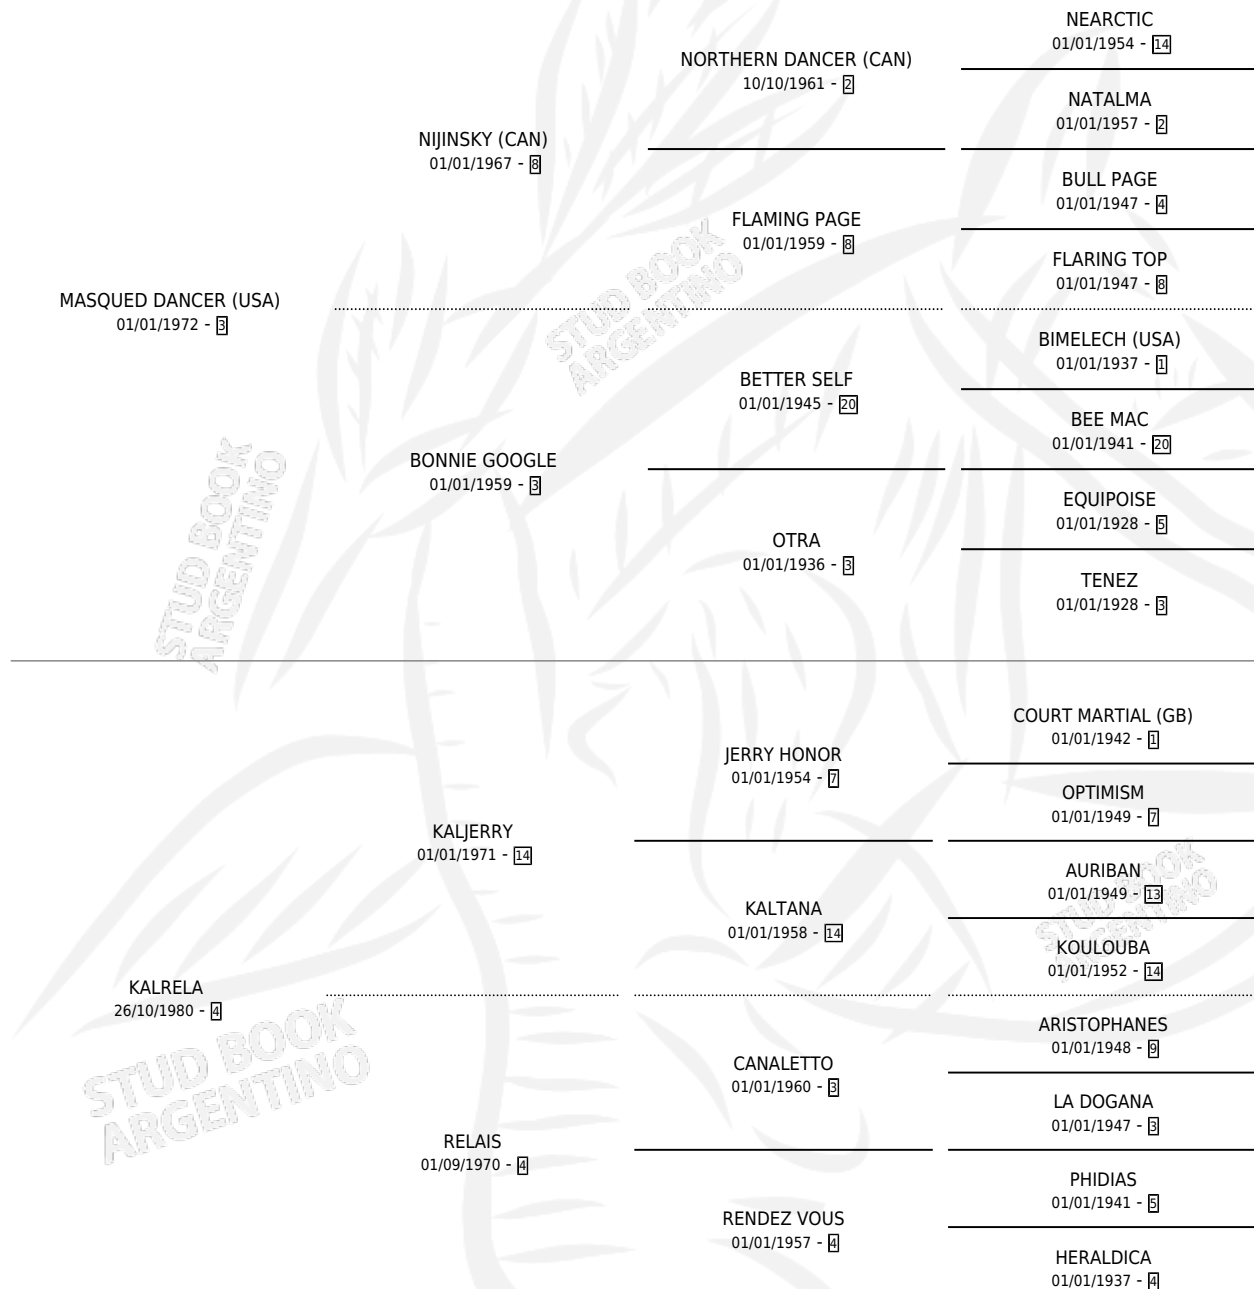

Lugar de nacimiento: Firmamento

Criador: Sin dato

~

HIJOS

	MACHOS	HEMBRAS
4 NACIERON	3	1
3 CORRIERON	2	1

SIN ACTUACIONES

PEDIGREE

CAMPAÑA

Solo carreras oficiales de Argentina

POR EDAD

EDAD	CC	1°	2°	3°	4°	5°	NP	CLC	CLG	CLCG1	CLGG1	IMPORTE	GANANCIA / CC
3 AÑOS	6	0	2	0	1	0	3	0	0	0	0	\$0	\$0
4 AÑOS	13	1	2	0	5	2	3	0	0	0	0	\$3,510	\$270
5 AÑOS	7	1	0	1	3	1	1	0	0	0	0	\$0	\$0
TOTALES	26	2	4	1	9	3	7	0	0	0	0	\$3,510	\$135
%		7.7%	15.4%	3.8%	34.6%	11.5%	26.9%	0.0%	0.0%	0.0%	0.0%		