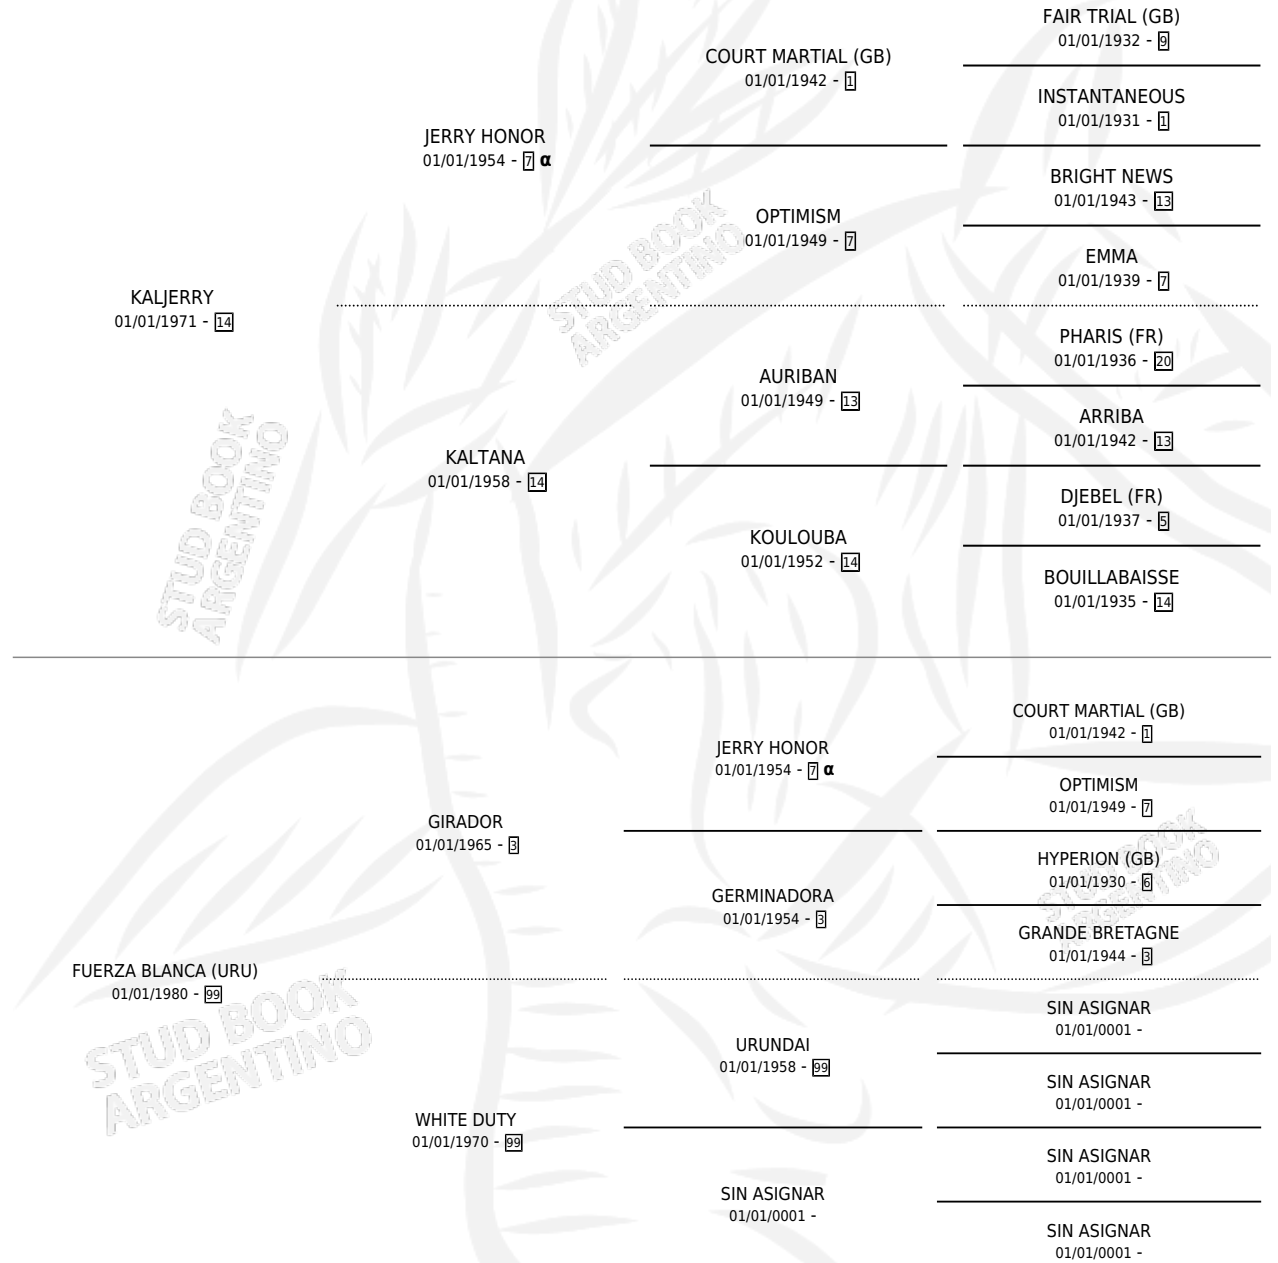

KALWHITE

por KALJERRY y FUERZA BLANCA (URU) por GIRADOR

Argentina · Macho · Tordillo · SP · 30/07/1987
Familia 99 · Volumen 33

ESTADO

TIPIFICACIÓN SANGUÍNEA	X
TIPIFICACIÓN POR ADN	X
PASAPORTE	X
IDENTIFICACIÓN POR MICROCHIP	X
REPRODUCTOR	X

Lugar de nacimiento: Firmamento

Criador: Asociacion Cooperativa De Criadores De Caballos De Carrera

PEDIGREE

INBREEDING : α

CAMPAÑA

Solo carreras oficiales de Argentina

POR EDAD

EDAD	CC	1°	2°	3°	4°	5°	NP	CLC	CLG	CLCG1	CLGG1	IMPORTE	GANANCIA / CC
3 AÑOS	2	0	0	1	0	0	1	0	0	0	0	\$0	\$0
4 AÑOS	1	0	0	0	1	0	0	0	0	0	0	\$0	\$0
5 AÑOS	1	0	0	0	1	0	0	0	0	0	0	\$0	\$0
TOTALES	4	0	0	1	2	0	1	0	0	0	0	\$0	\$0
%		0.0%	0.0%	25.0%	50.0%	0.0%	25.0%	0.0%	0.0%	0.0%	0.0%		