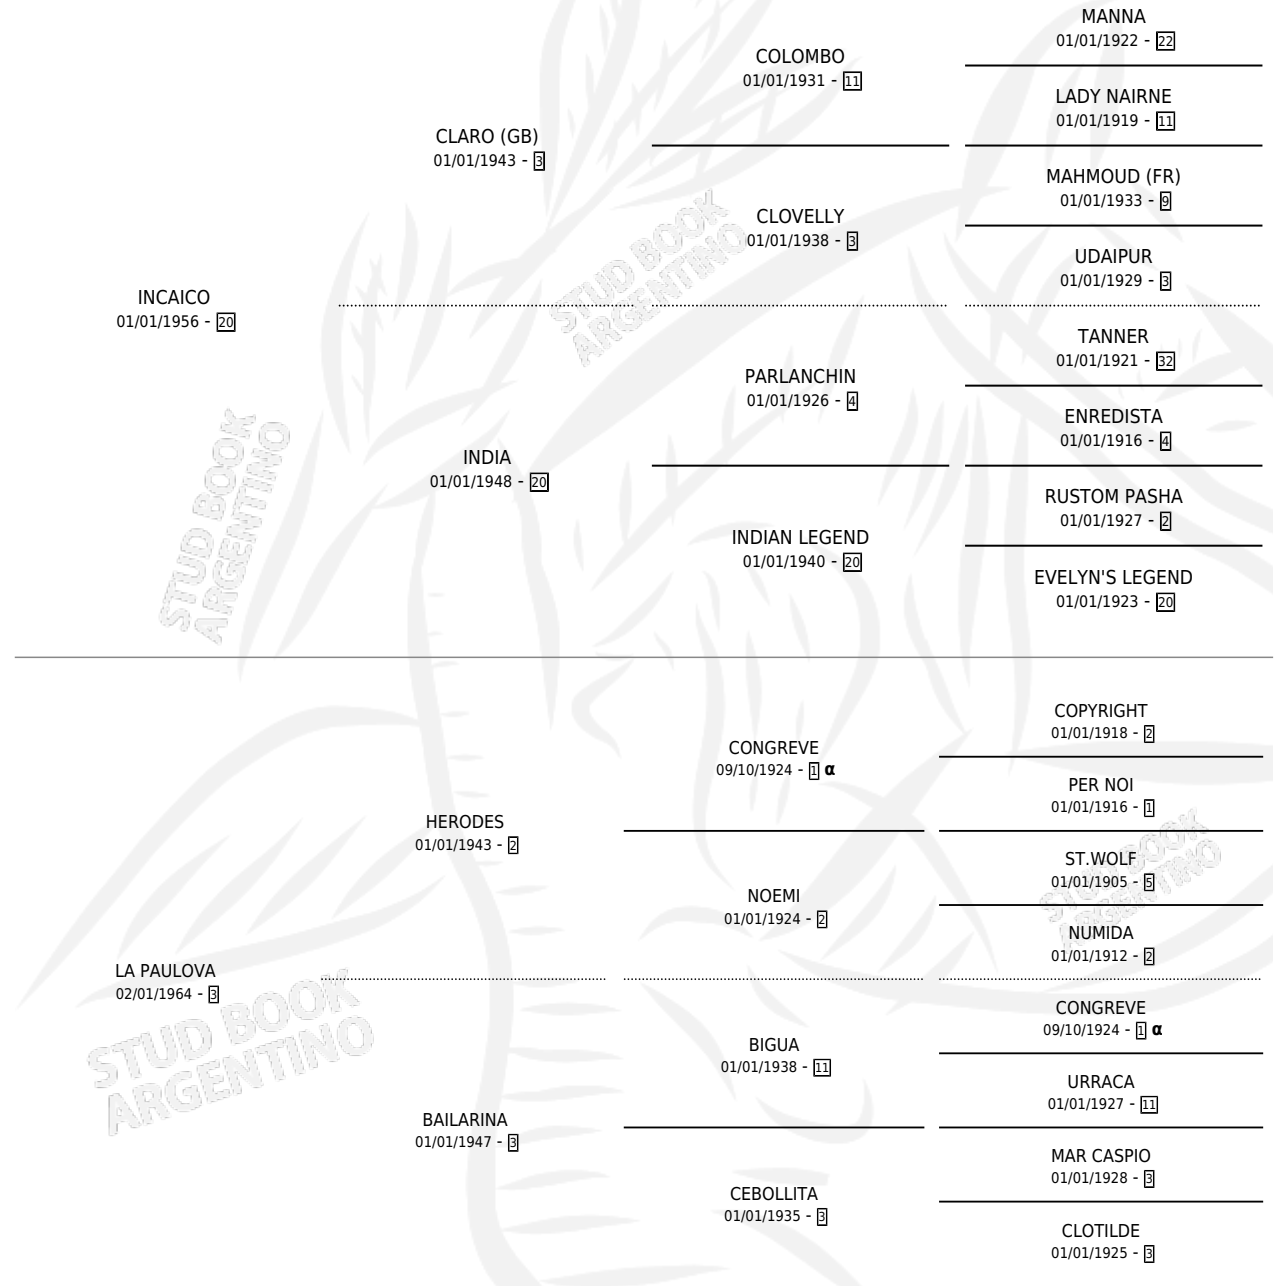

LA SEGUIDILLA

por INCAICO y LA PAULOVA por HERODES

Argentina · Hembra · Zaino · SP · 19/10/1969
Familia 3-i · Volumen 27

ESTADO

TIPIFICACIÓN SANGUÍNEA	X
TIPIFICACIÓN POR ADN	X
PASAPORTE	X
IDENTIFICACIÓN POR MICROCHIP	X
REPRODUCTOR	X

Lugar de nacimiento: Campo particular

Criador: Sin dato

PEDIGREE

INBREEDING : α

LA SEGUIDILLA

Datos oficiales del Stud Book Argentino

Documento generado el 12/06/2026

studbook.org.ar