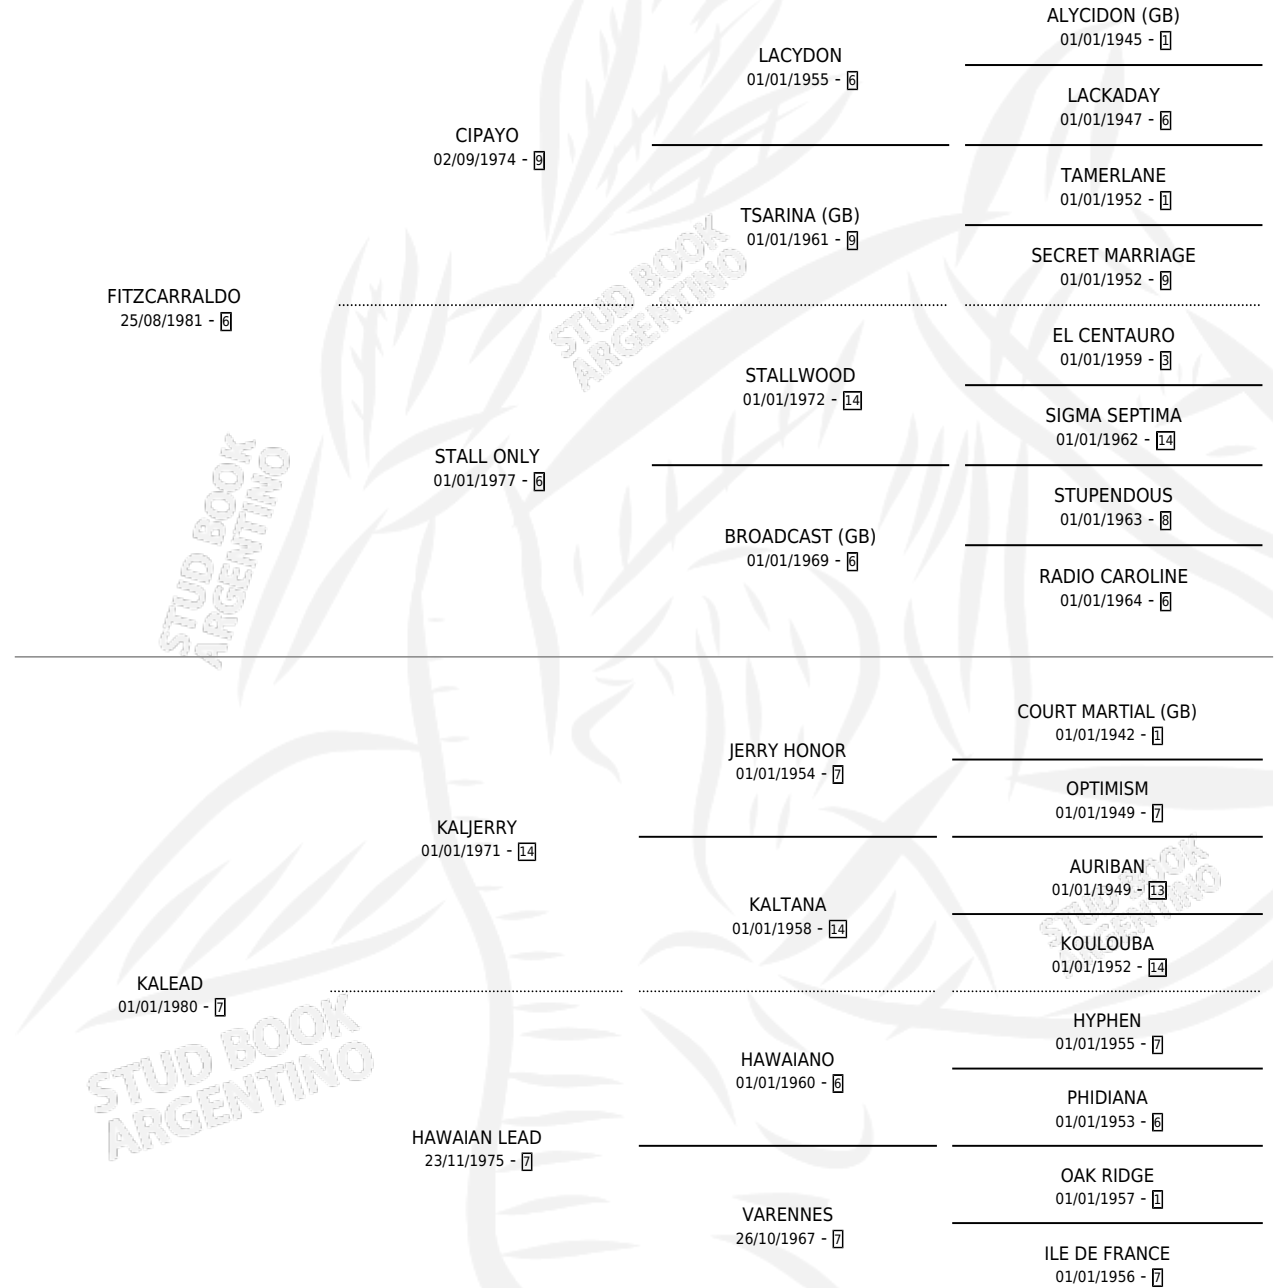

LIDER FITZ

por FITZCARRALDO y KALEAD por KALJERRY

Argentina · Hembra · Zaino · SP · 21/08/1987
Familia 7-d · Volumen 33

ESTADO

TIPIFICACIÓN SANGUÍNEA	✓
TIPIFICACIÓN POR ADN	X
PASAPORTE	X
IDENTIFICACIÓN POR MICROCHIP	X
REPRODUCTOR	✓

Lugar de nacimiento: Firmamento

Criador: Firmamento

~

HIJOS

	MACHOS	HEMBRAS
2 NACIERON	2	0
2 CORRIERON	2	0
2 GANARON	2	0
0 GANADORES CL	0 GANADORES GR	0 GANADORES G1

PEDIGREE

CAMPAÑA

Solo carreras oficiales de Argentina