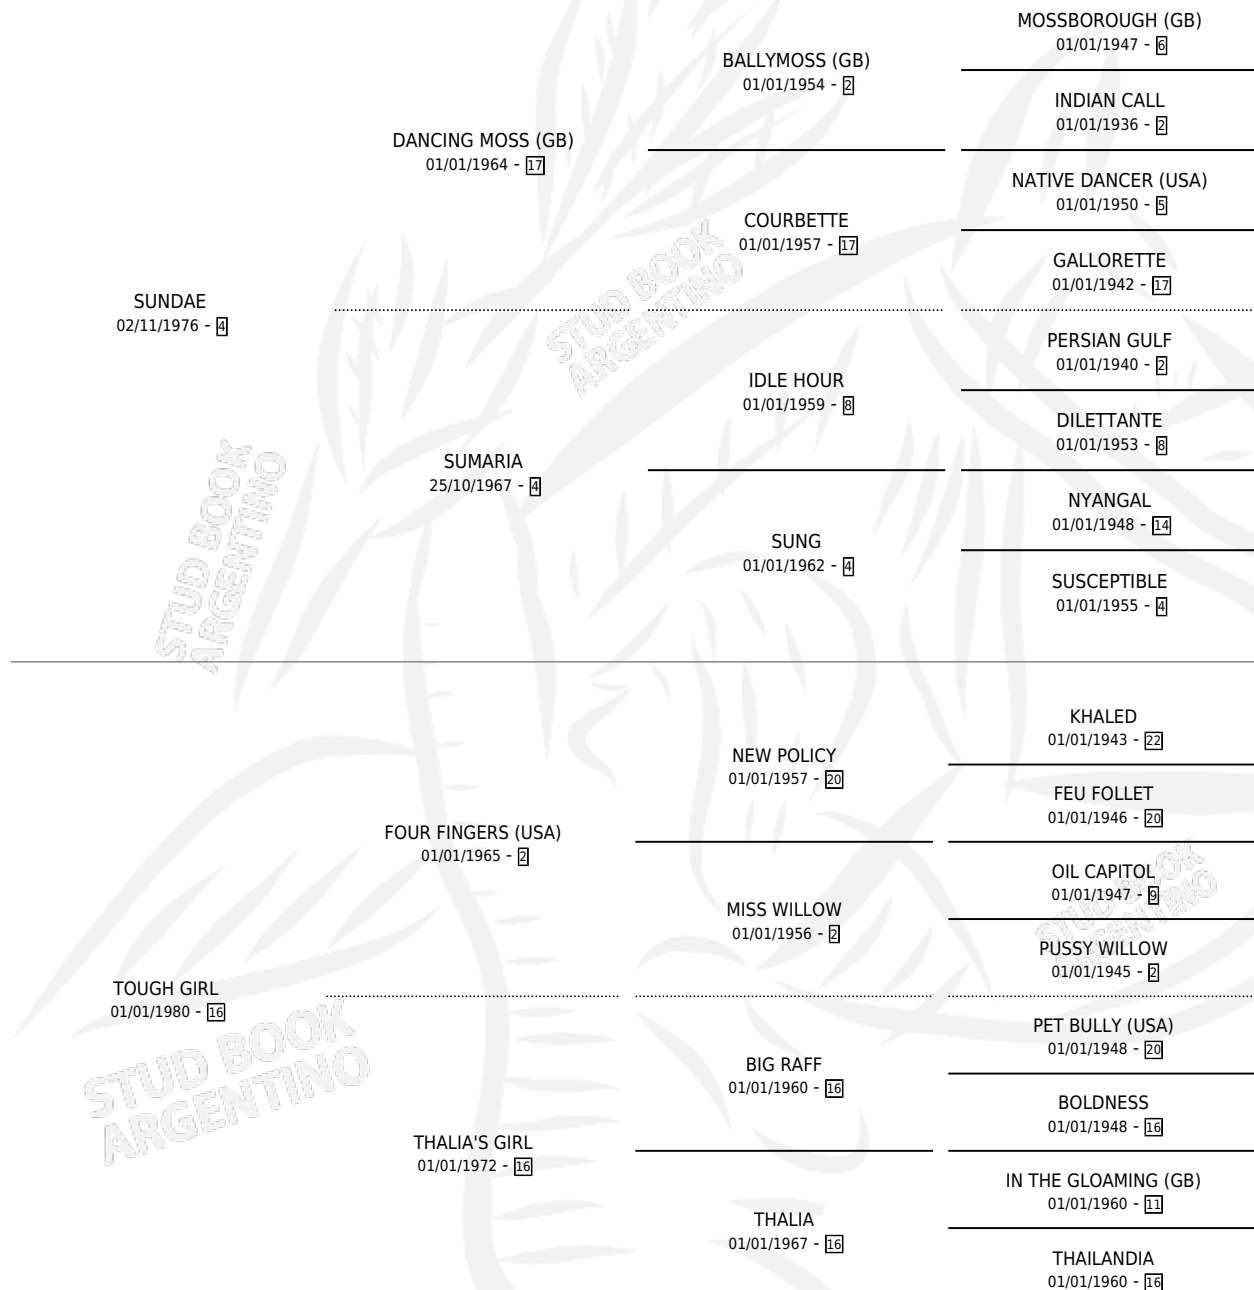

SUN GIRL

por **SUNDAE** y **TOUGH GIRL** por **FOUR FINGERS (USA)**

Argentina · Hembra · Tordillo · SP · 19/08/1987
Familia 16-f · Volumen 33

ESTADO

TIPIFICACIÓN SANGUÍNEA	✓
TIPIFICACIÓN POR ADN	✓
PASAPORTE	X
IDENTIFICACIÓN POR MICROCHIP	X
REPRODUCTOR	✓

Lugar de nacimiento: La Madrugada

Criador: La Madrugada

~

HIJOS

	MACHOS	HEMBRAS
16 NACIERON	6	10
10 CORRIERON	4	6
7 GANARON	3	4
0 GANADORES CL	0 GANADORES GR	0 GANADORES G1

PEDIGREE

CAMPAÑA

Solo carreras oficiales de Argentina