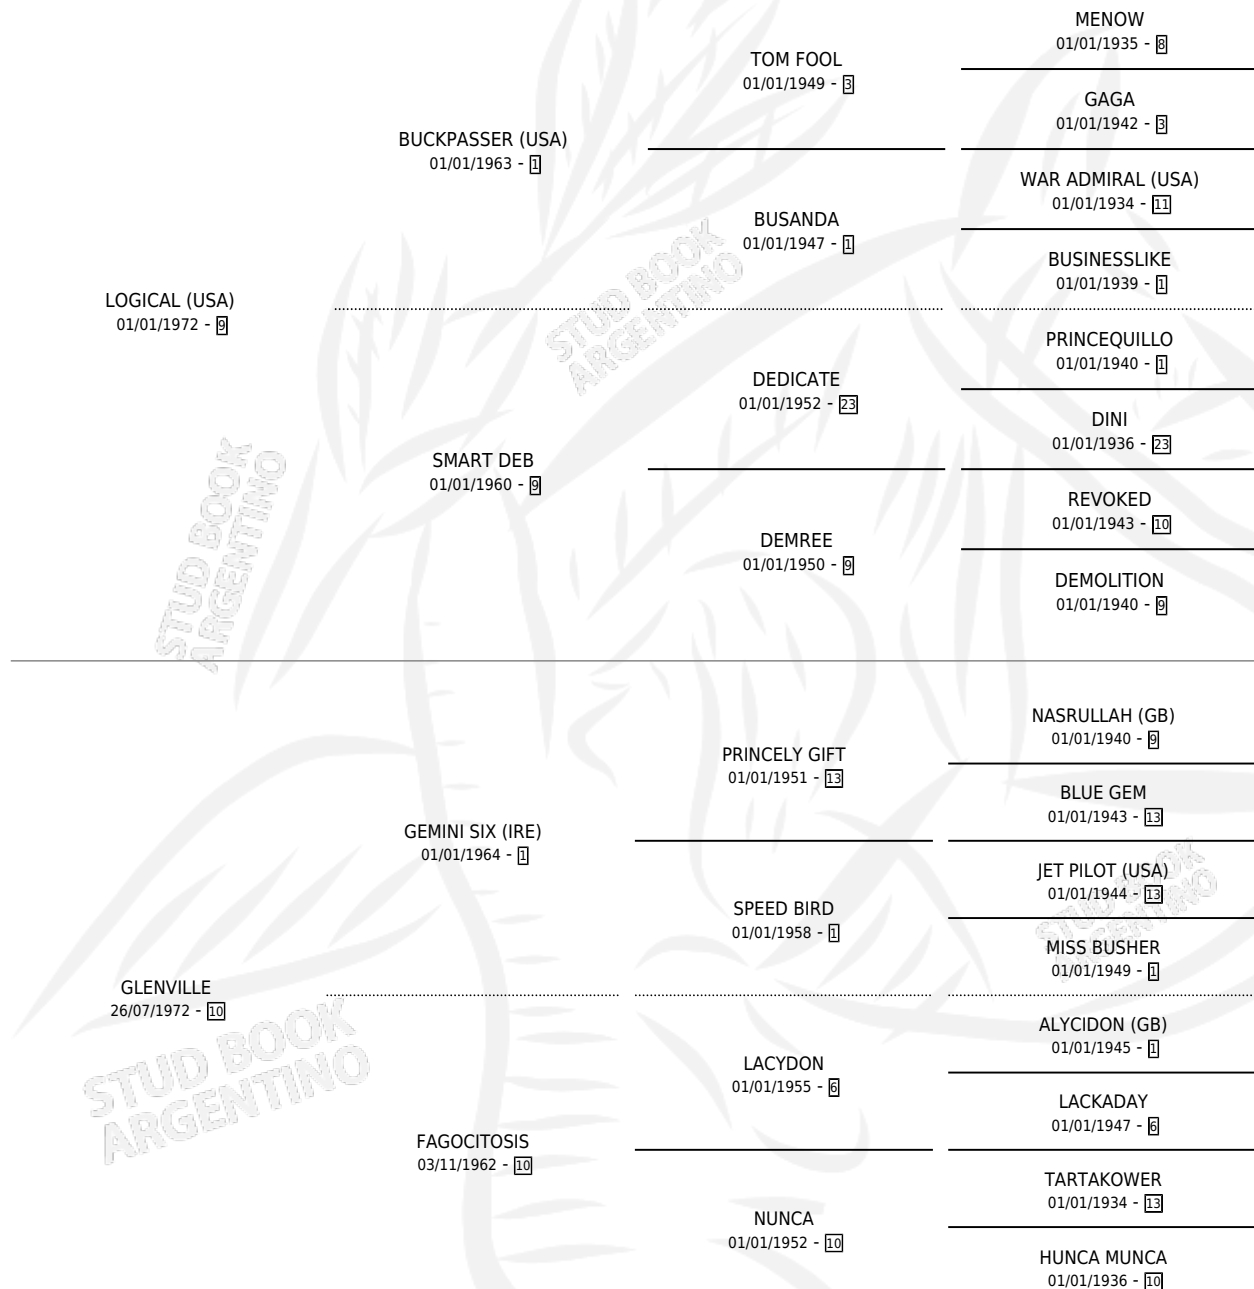

Lugar de nacimiento: Rosa Do Sul
Criador: Sin dato

~

HIJOS

	MACHOS	HEMBRAS
5 NACIERON	4	1
3 CORRIERON	2	1

SIN ACTUACIONES

PEDIGREE

S

mientos 5 / Efectividad 55.56%

PADRILLO	PRODUCTO	CRIADOR	1ER SERVICIO	ÚLTIMO SERVICIO
EL CIENTIFICO	∅		20/10/1998	04/11/1998
EL CIENTIFICO	EL MILANES (M Z, 20/09/1998)	LAGUNA LARGA	19/08/1997	11/10/1997
EL CIENTIFICO	∅		16/11/1996	04/12/1996
EL CIENTIFICO	∅		29/09/1995	29/11/1995
EL CIENTIFICO	DENUNCIADO (M A, 21/09/1995)	LAGUNA LARGA	23/09/1994	14/10/1994
EL CIENTIFICO	MERITORIO (M Z, 13/09/1994)	LAGUNA LARGA	20/09/1993	30/09/1993
EL CIENTIFICO	∅		03/09/1992	04/10/1992
DARK BROWN (BRZ)	EL ENDEUDADO (M ZC, 24/08/1992)	LAGUNA LARGA	12/08/1991	10/09/1991
POTOMAC	ROCA PRECIOSA (H ZD, 26/07/1991)	SIN DATO	18/08/1990	18/08/1990