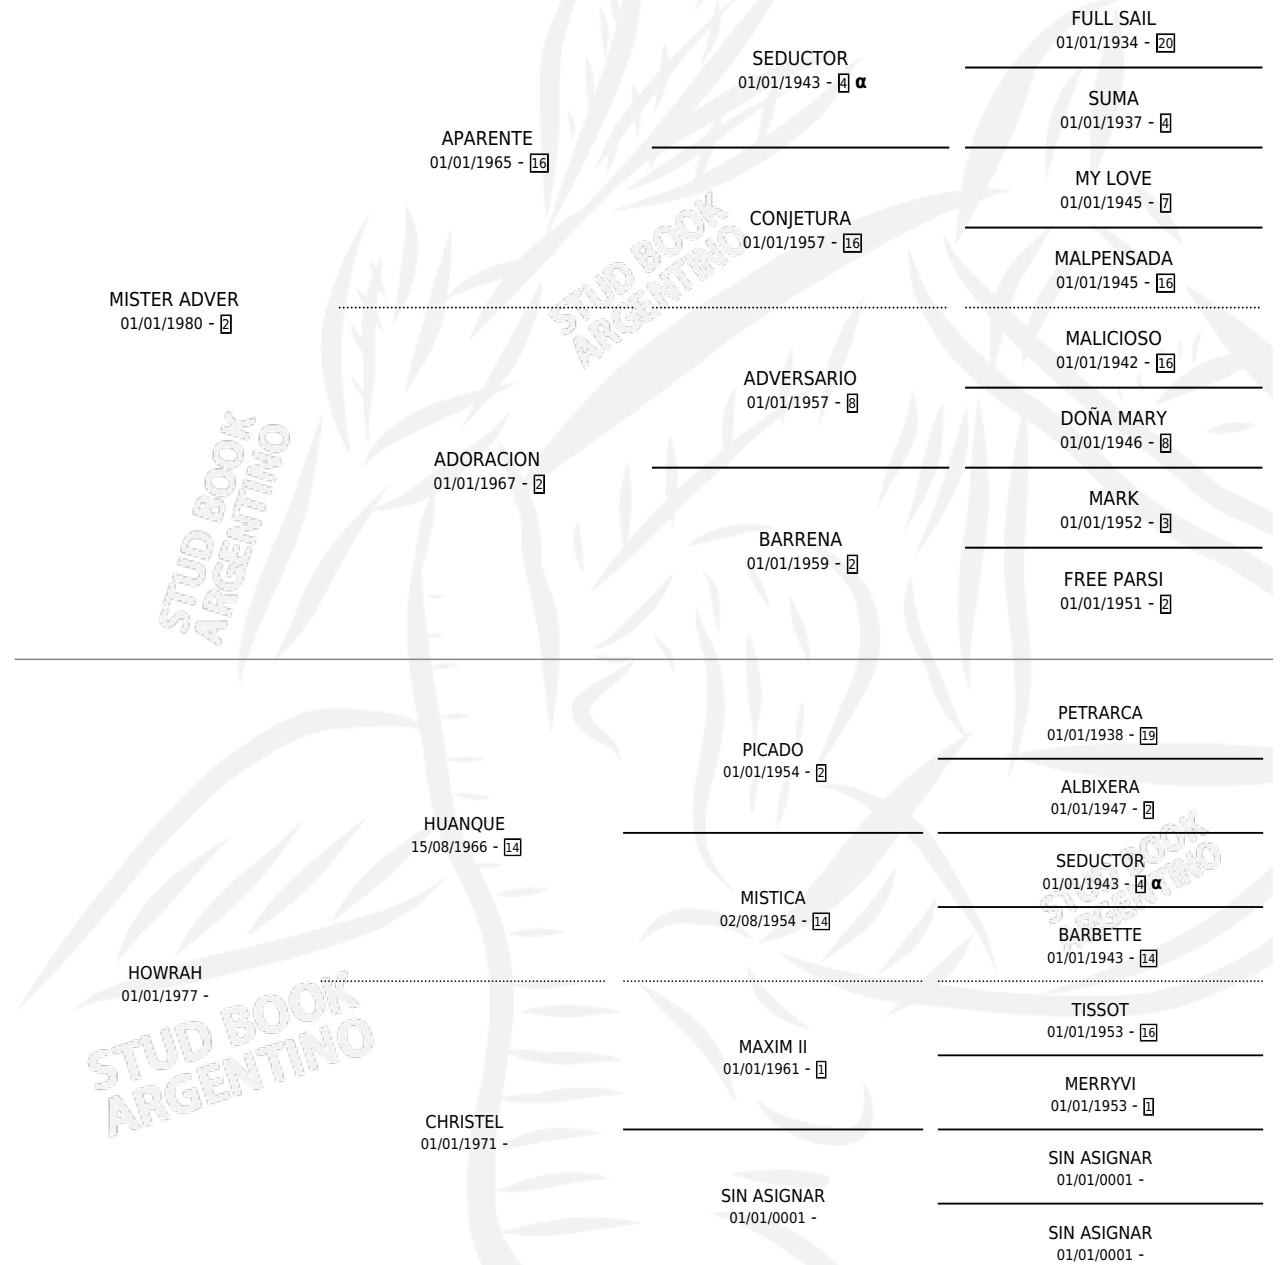

HOWER

por MISTER ADVER y HOWRAH por HUANQUE

Argentina · Hembra · Alazan · SP · 01/08/1987
Familia · Volumen 33

ESTADO

TIPIFICACIÓN SANGUÍNEA	X
TIPIFICACIÓN POR ADN	X
PASAPORTE	X
IDENTIFICACIÓN POR MICROCHIP	X
REPRODUCTOR	X

Lugar de nacimiento: San Silvano

Criador: Sin dato

PEDIGREE

INBREEDING : α

HOWER

Datos oficiales del Stud Book Argentino

Documento generado el 06/05/2026

studbook.org.ar