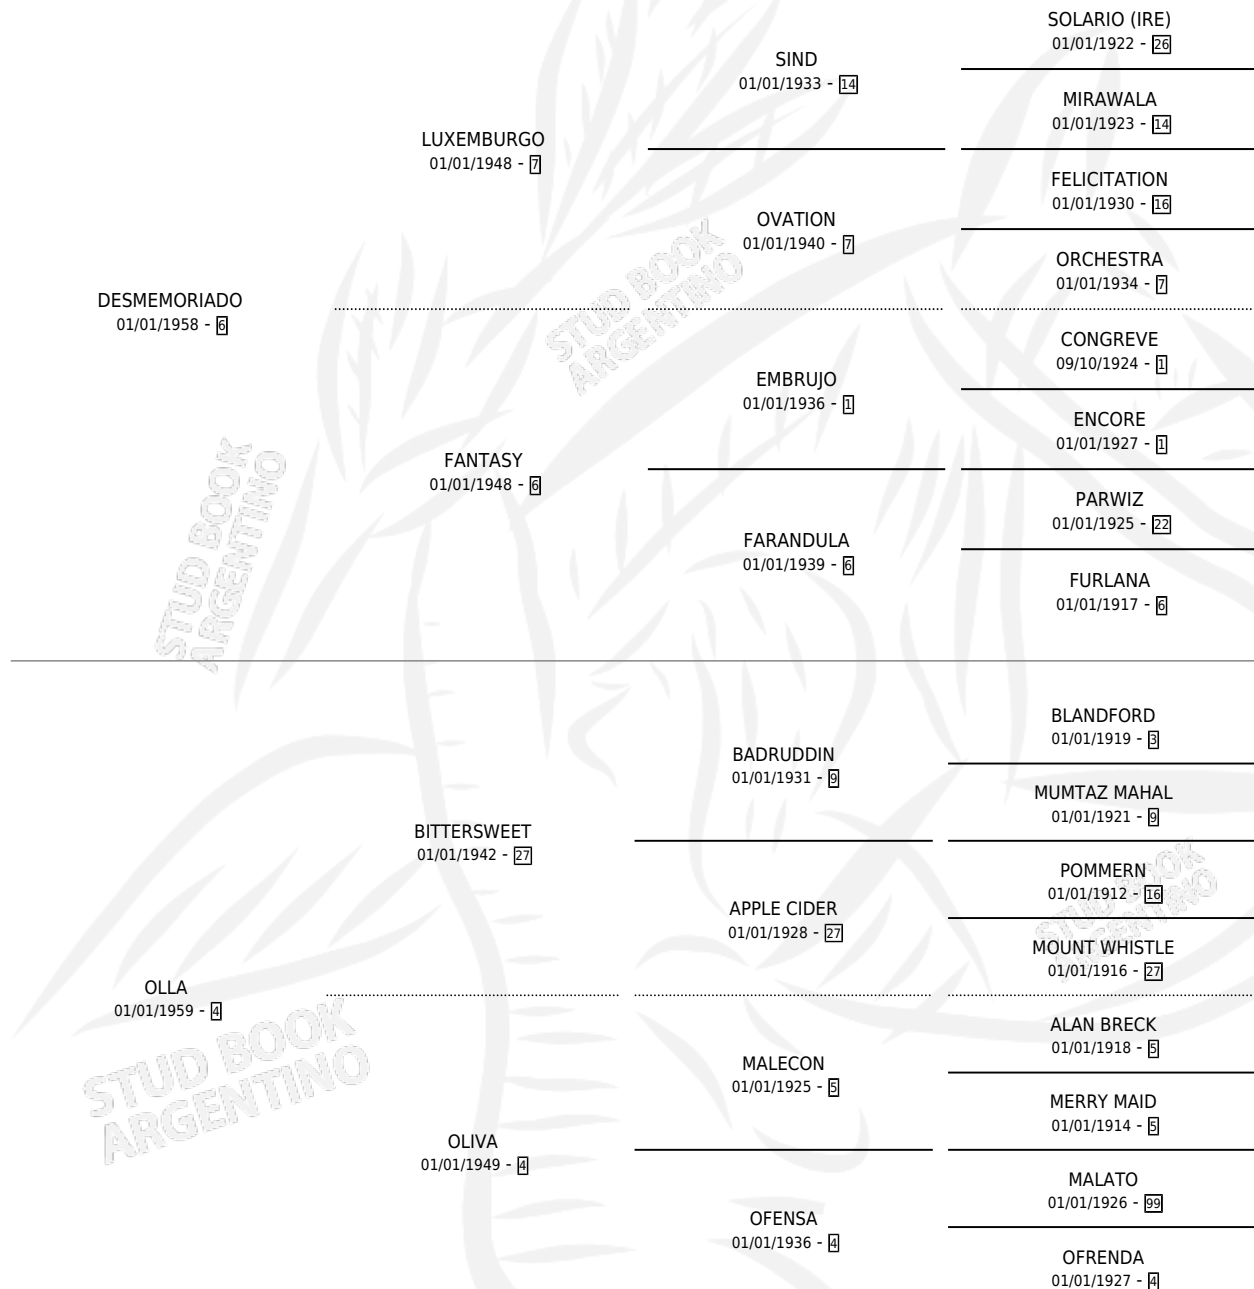

SUSITA

por **DESMEMORIADO** y **OLLA** por **BITTERSWEET**

Argentina · Hembra · Zaino · SP · 20/10/1969
Familia 4-n · Volumen 27

ESTADO

TIPIFICACIÓN SANGUÍNEA	X
TIPIFICACIÓN POR ADN	X
PASAPORTE	X
IDENTIFICACIÓN POR MICROCHIP	X
REPRODUCTOR	✓

Lugar de nacimiento: Campo particular

Criador: Sin dato

~

HIJOS

	MACHOS	HEMBRAS
2 NACIERON	1	1
2 CORRIERON	1	1
2 GANARON	1	1

0	0	0
GANADORES CL	GANADORES GR	GANADORES G1

PEDIGREE

S