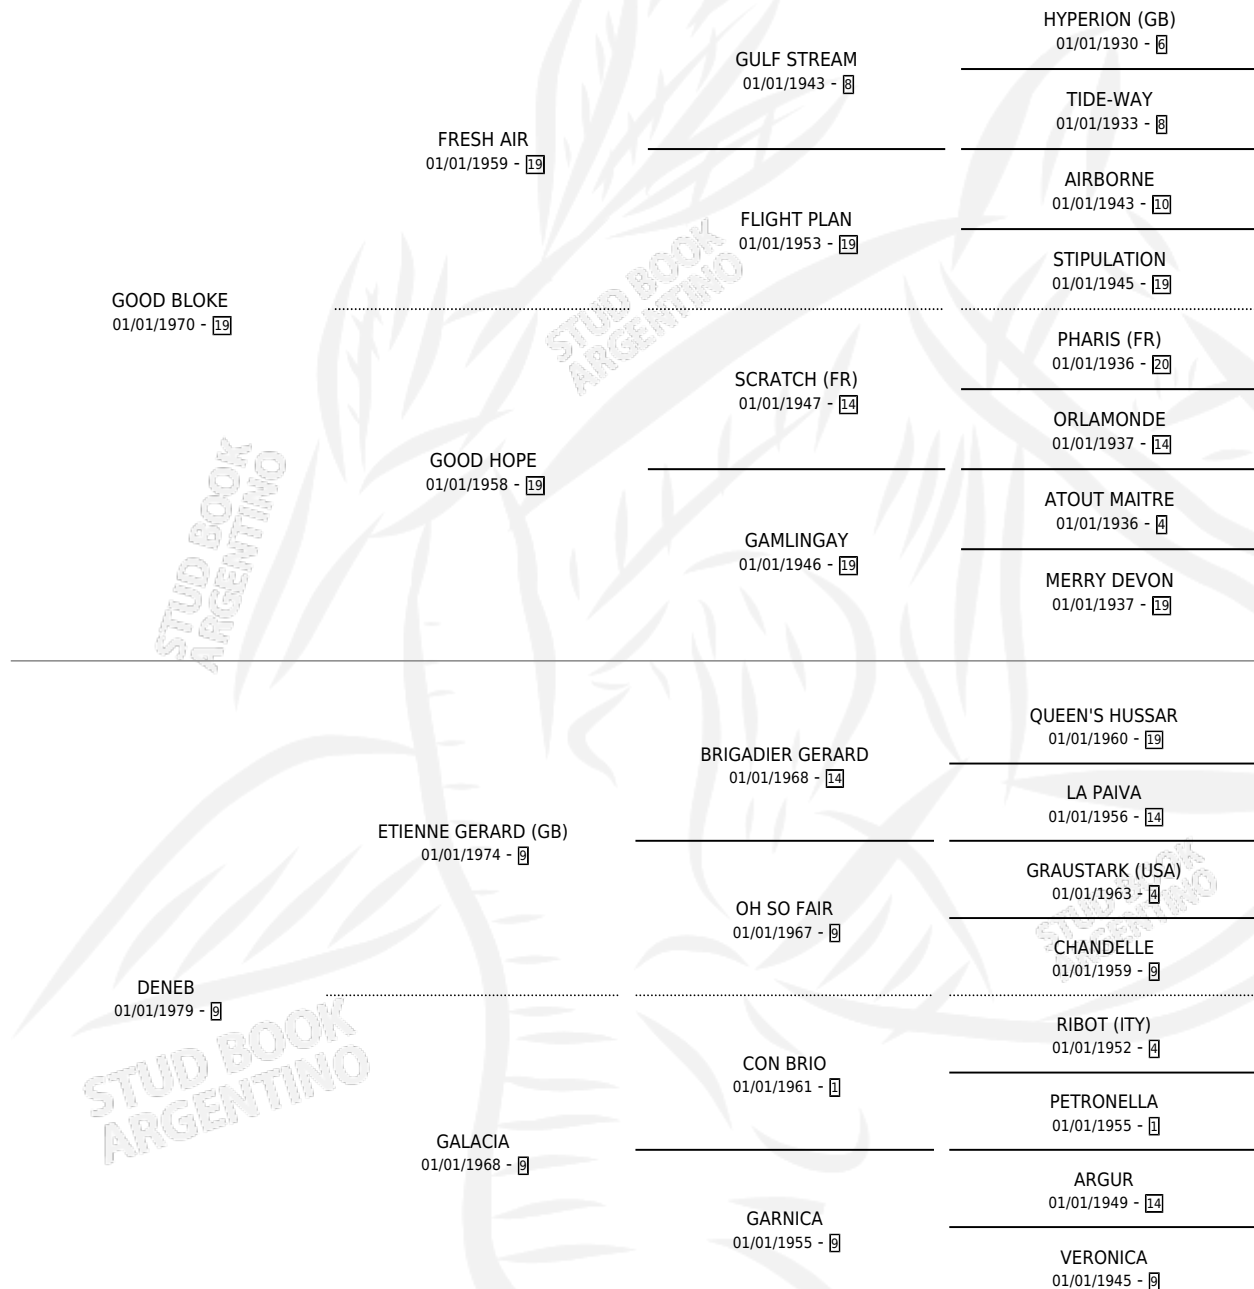

LUNA DE AGUA

por GOOD BLOKE y DENEK por ETIENNE GERARD (GB)

Argentina · Hembra · Tordillo · SP · 07/08/1987
Familia 9-g · Volumen 33

ESTADO

TIPIFICACIÓN SANGUÍNEA	✓
TIPIFICACIÓN POR ADN	X
PASAPORTE	X
IDENTIFICACIÓN POR MICROCHIP	X
REPRODUCTOR	✓

Lugar de nacimiento: Don Yayo

Criador: Sin dato

~

HIJOS

	MACHOS	HEMBRAS
4 NACIERON	3	1
4 CORRIERON	3	1
4 GANARON	3	1

1	1	1
GANADORES CL	GANADORES GR	GANADORES G1

PEDIGREE

CAMPAÑA

Solo carreras oficiales de Argentina

POR EDAD

EDAD	CC	1°	2°	3°	4°	5°	NP	CLC	CLG	CLCG1	CLGG1	IMPORTE	GANANCIA / CC
3 AÑOS	4	1	0	1	1	1	0	1	0	0	0	\$2,865,600	\$716,400
4 AÑOS	10	3	3	2	1	1	0	0	0	0	0	\$15,393,519	\$1,539,352
5 AÑOS	1	0	0	0	0	0	1	0	0	0	0	\$0	\$0
TOTALES	15	4	3	3	2	2	1	1	0	0	0	\$18,259,119	\$1,217,275
%		26.7%	20.0%	20.0%	13.3%	13.3%	6.7%	6.7%	0.0%	0.0%	0.0%		