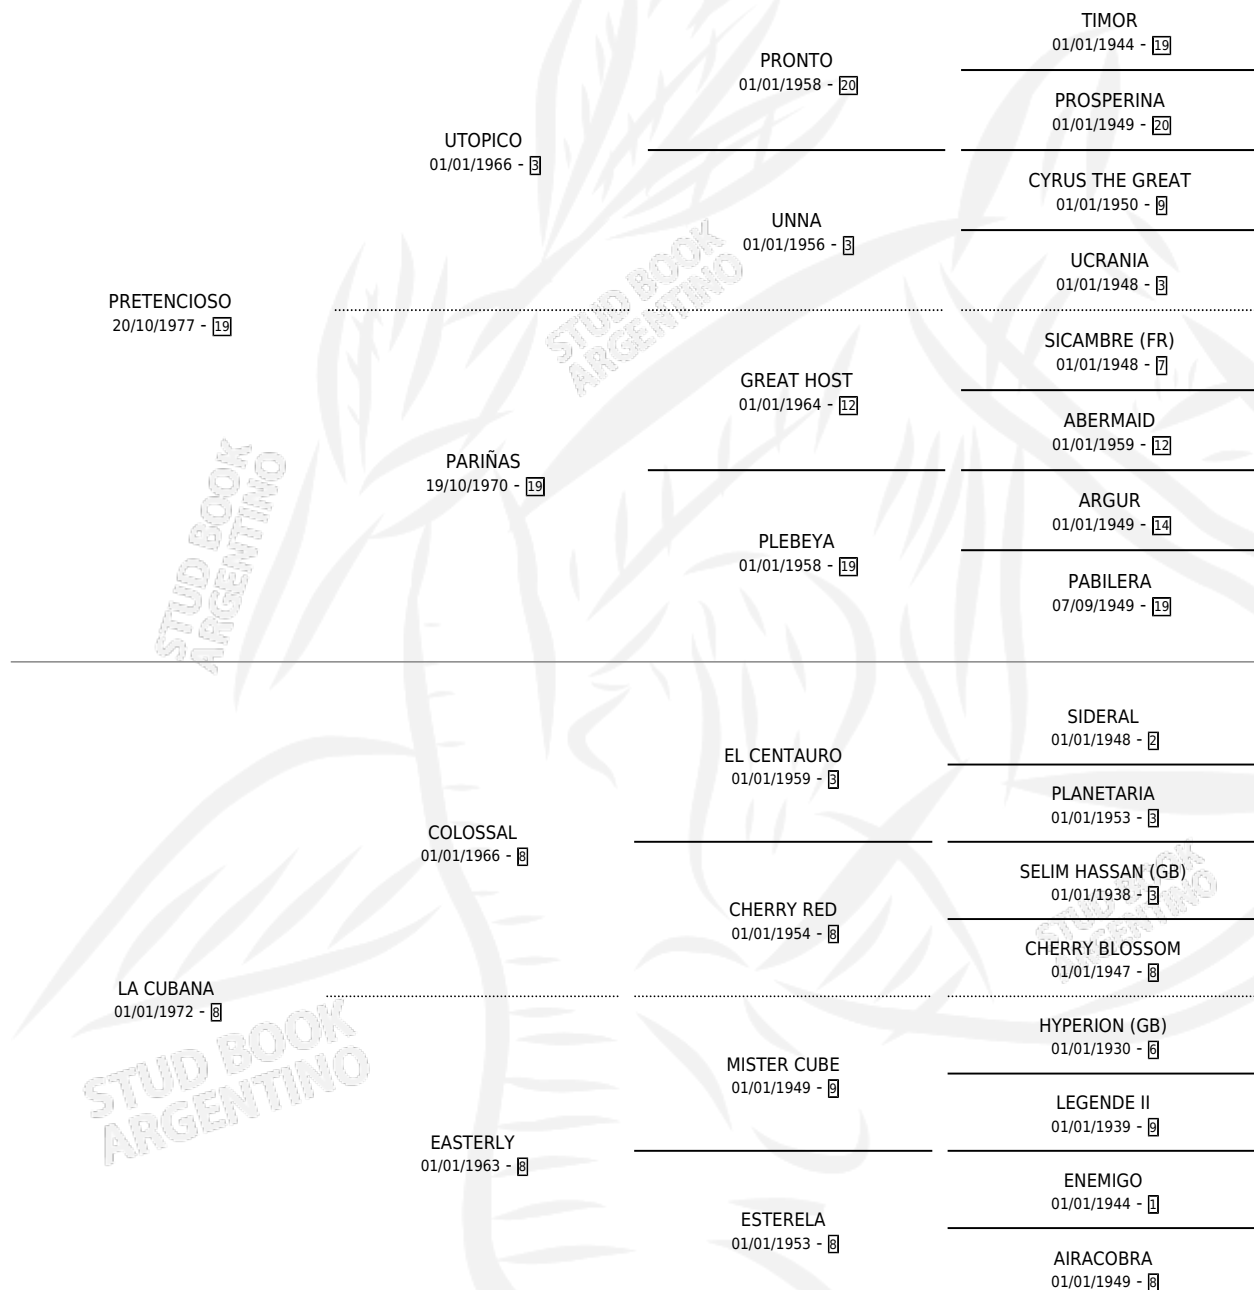

LAMBRUSCHINO

por PRETENCIOSO y LA CUBANA por COLOSSAL

Argentina · Macho · Alazan · SP · 01/08/1987
Familia 8-g · Volumen 33

ESTADO

TIPIFICACIÓN SANGUÍNEA	X
TIPIFICACIÓN POR ADN	X
PASAPORTE	X
IDENTIFICACIÓN POR MICROCHIP	X
REPRODUCTOR	X

Lugar de nacimiento: Las Ortigas

Criador: Louzao Angel Enrique y Louzao Luis Alejandro

PEDIGREE

EXPORTACIÓN / IMPORTACIÓN

FECHA	MOVIMIENTO	PAÍS
01/09/1990	EXPORTADO	CHILE

LAMBRUSCHINO

Datos oficiales del Stud Book Argentino