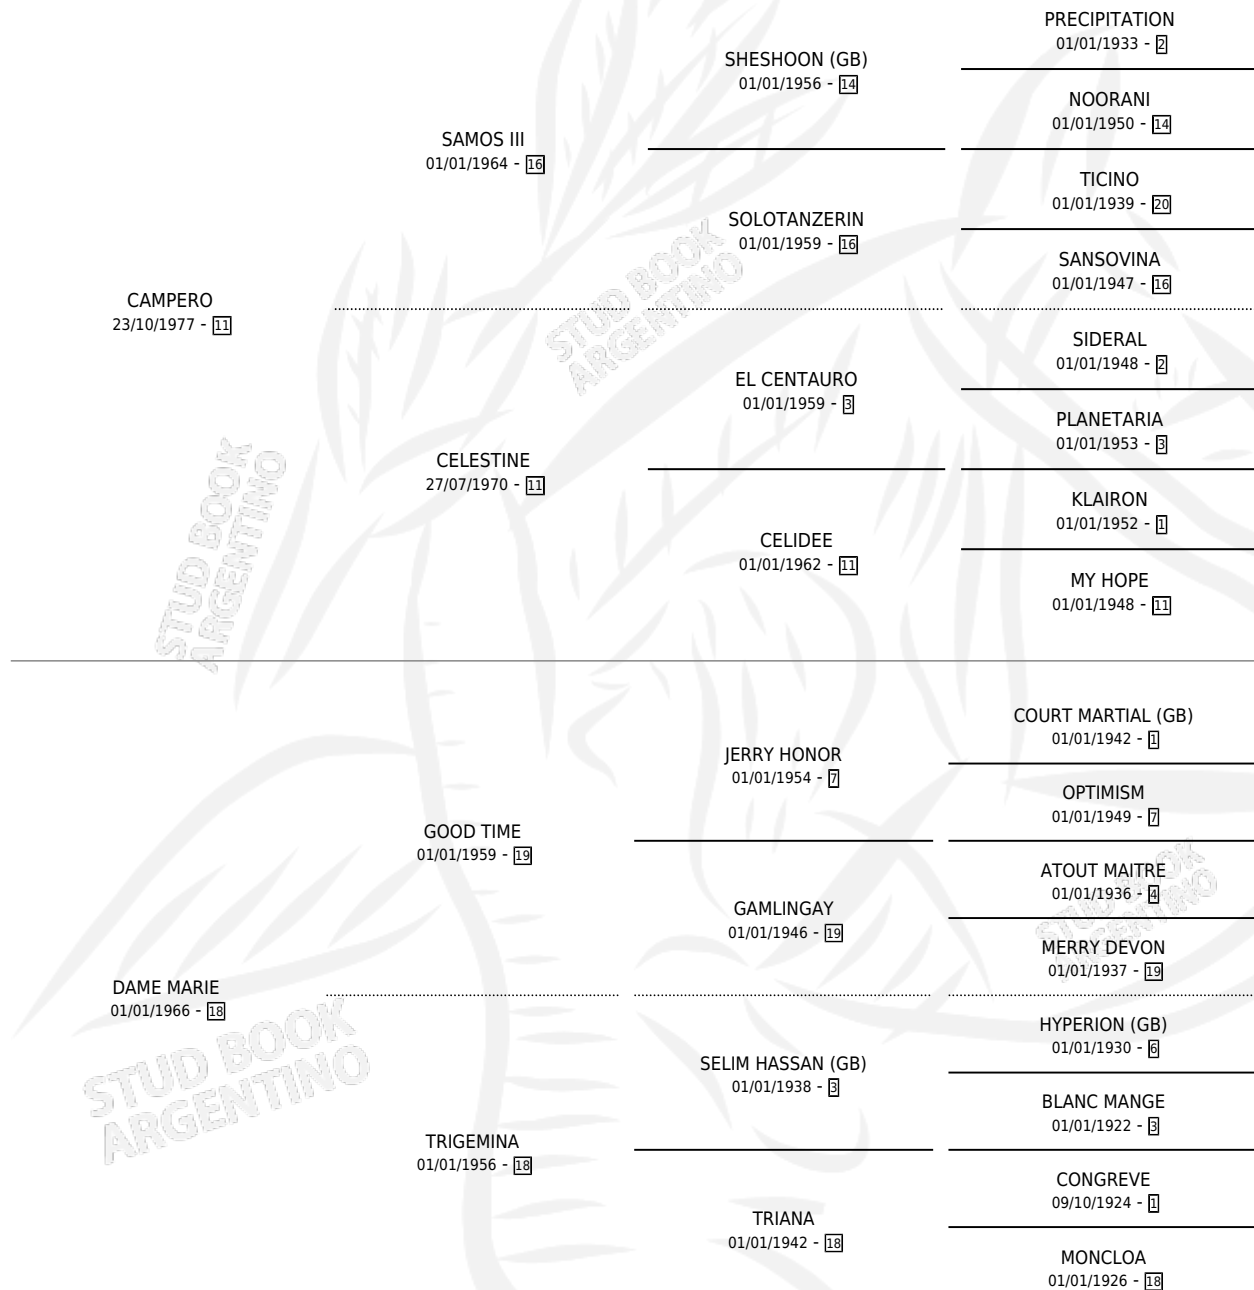

DOUDOUCHE

por CAMPERO y DAME MARIE por GOOD TIME

Argentina · Hembra · Zaino · SP · 02/08/1987
Familia 18-a · Volumen 33

ESTADO

TIPIFICACIÓN SANGUÍNEA	X
TIPIFICACIÓN POR ADN	X
PASAPORTE	X
IDENTIFICACIÓN POR MICROCHIP	X
REPRODUCTOR	X

Lugar de nacimiento: Las Ortigas

Criador: Sin dato

PEDIGREE

EXPORTACIÓN / IMPORTACIÓN

FECHA	MOVIMIENTO	PAÍS
01/08/1989	EXPORTADO	SUDAFRICA

DOUDOUCHE

Datos oficiales del Stud Book Argentino

Documento generado el 03/05/2026