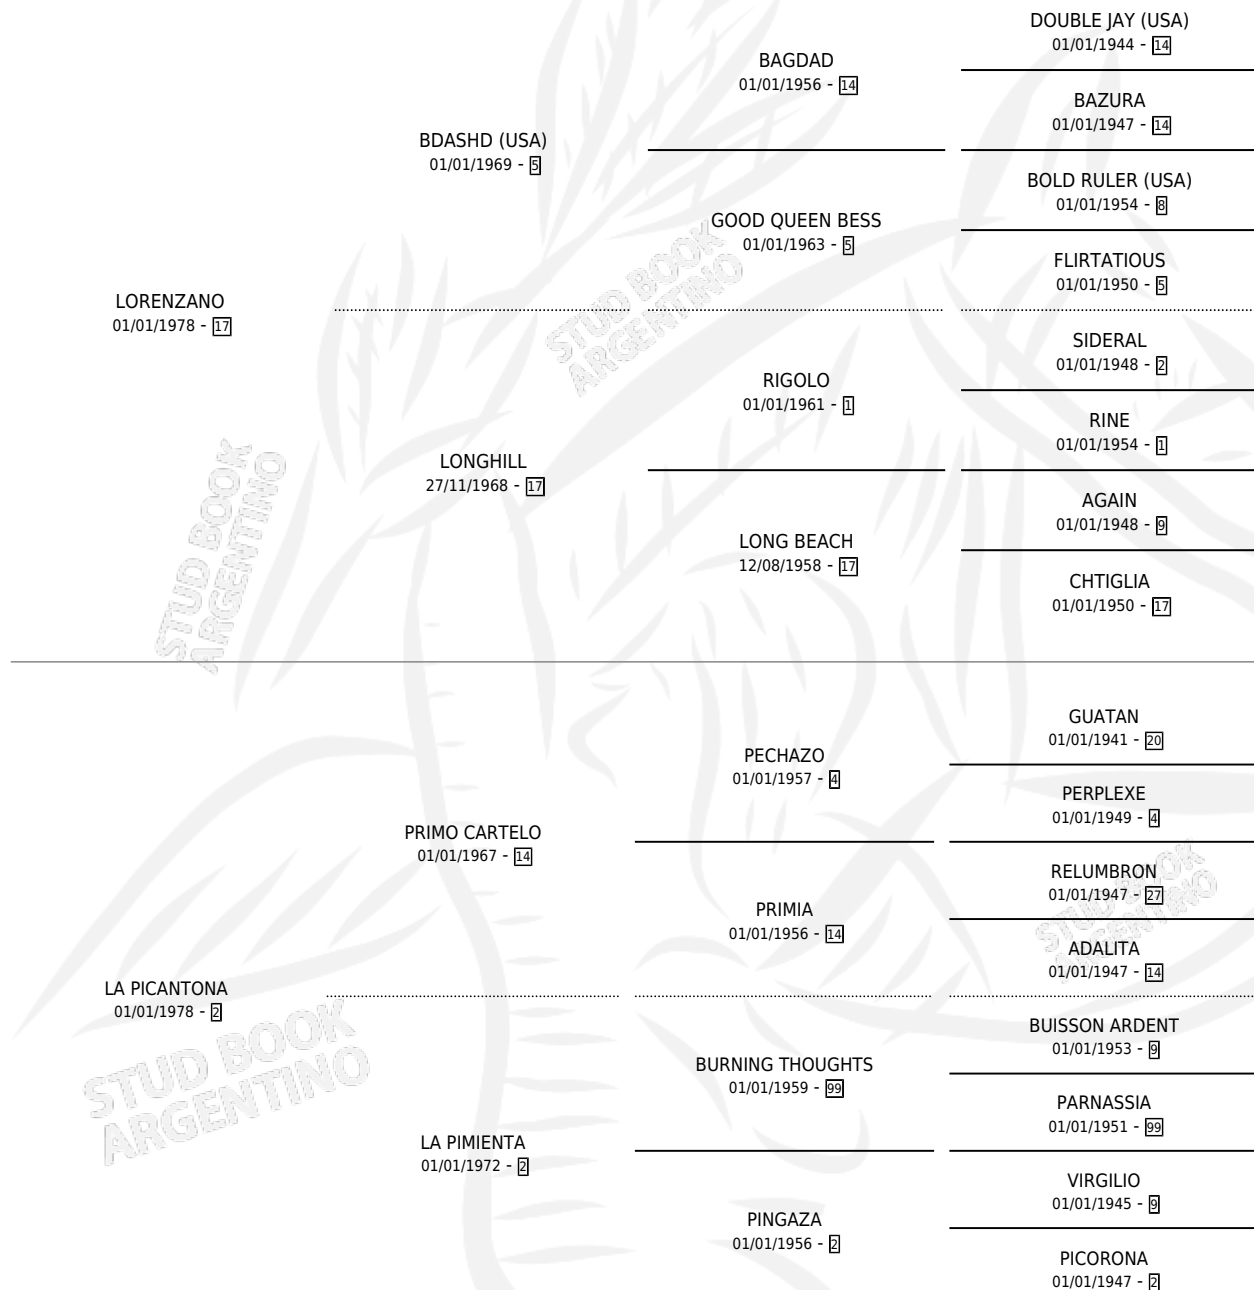

DOÑA PIMIENTA

por LORENZANO y LA PICANTONA por PRIMO CARTELO

Argentina · Hembra · Zaino Doradillo · SP · 02/08/1987
Familia 2 · Volumen 33

ESTADO

TIPIFICACIÓN SANGUÍNEA	✓
TIPIFICACIÓN POR ADN	✓
PASAPORTE	X
IDENTIFICACIÓN POR MICROCHIP	X
REPRODUCTOR	✓

Lugar de nacimiento: La Elsa

Criador: Sin dato

~

HIJOS

	MACHOS	HEMBRAS
3 NACIERON	1	2

SIN ACTUACIONES

PEDIGREE

S