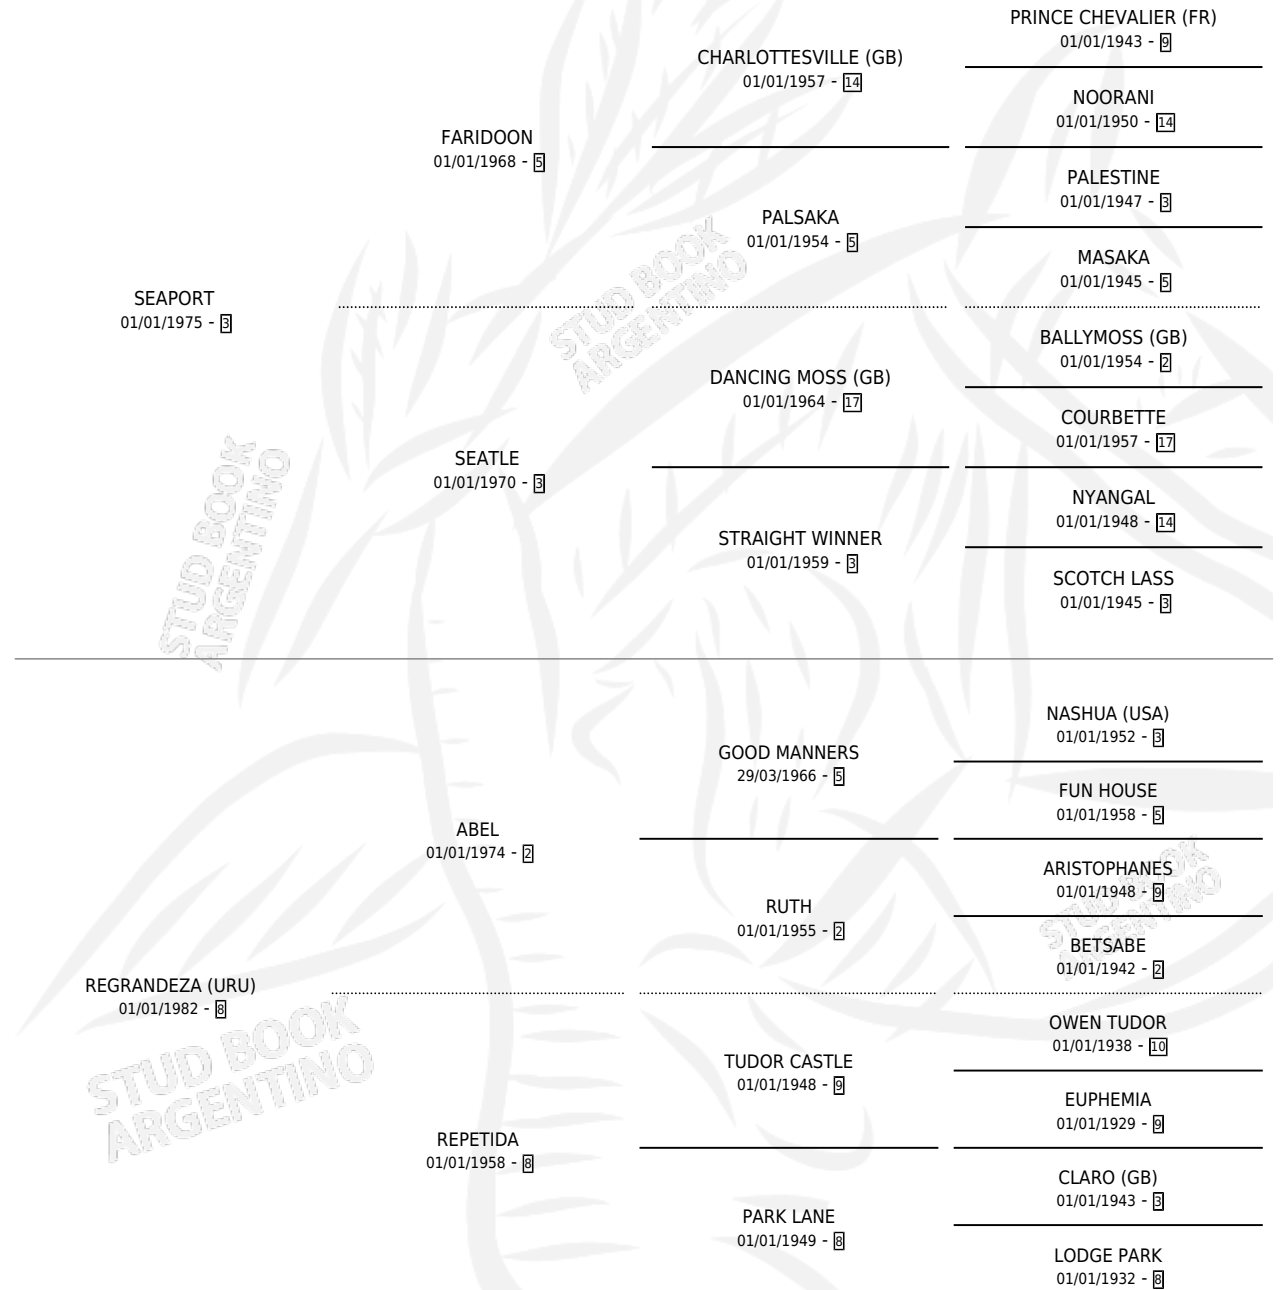

IMPRESIONANTE

por SEAPORT y REGRANDEZA (URU) por ABEL

Argentina · Macho · Alazan · SP · 02/08/1987
Familia 8-c · Volumen 33

ESTADO

TIPIFICACIÓN SANGUÍNEA	X
TIPIFICACIÓN POR ADN	X
PASAPORTE	X
IDENTIFICACIÓN POR MICROCHIP	X
REPRODUCTOR	X

Lugar de nacimiento: Doña Pancha

Criador: Doña Pancha

PEDIGREE

IMPRESIONANTE

Datos oficiales del Stud Book Argentino

Documento generado el 09/05/2026

studbook.org.ar