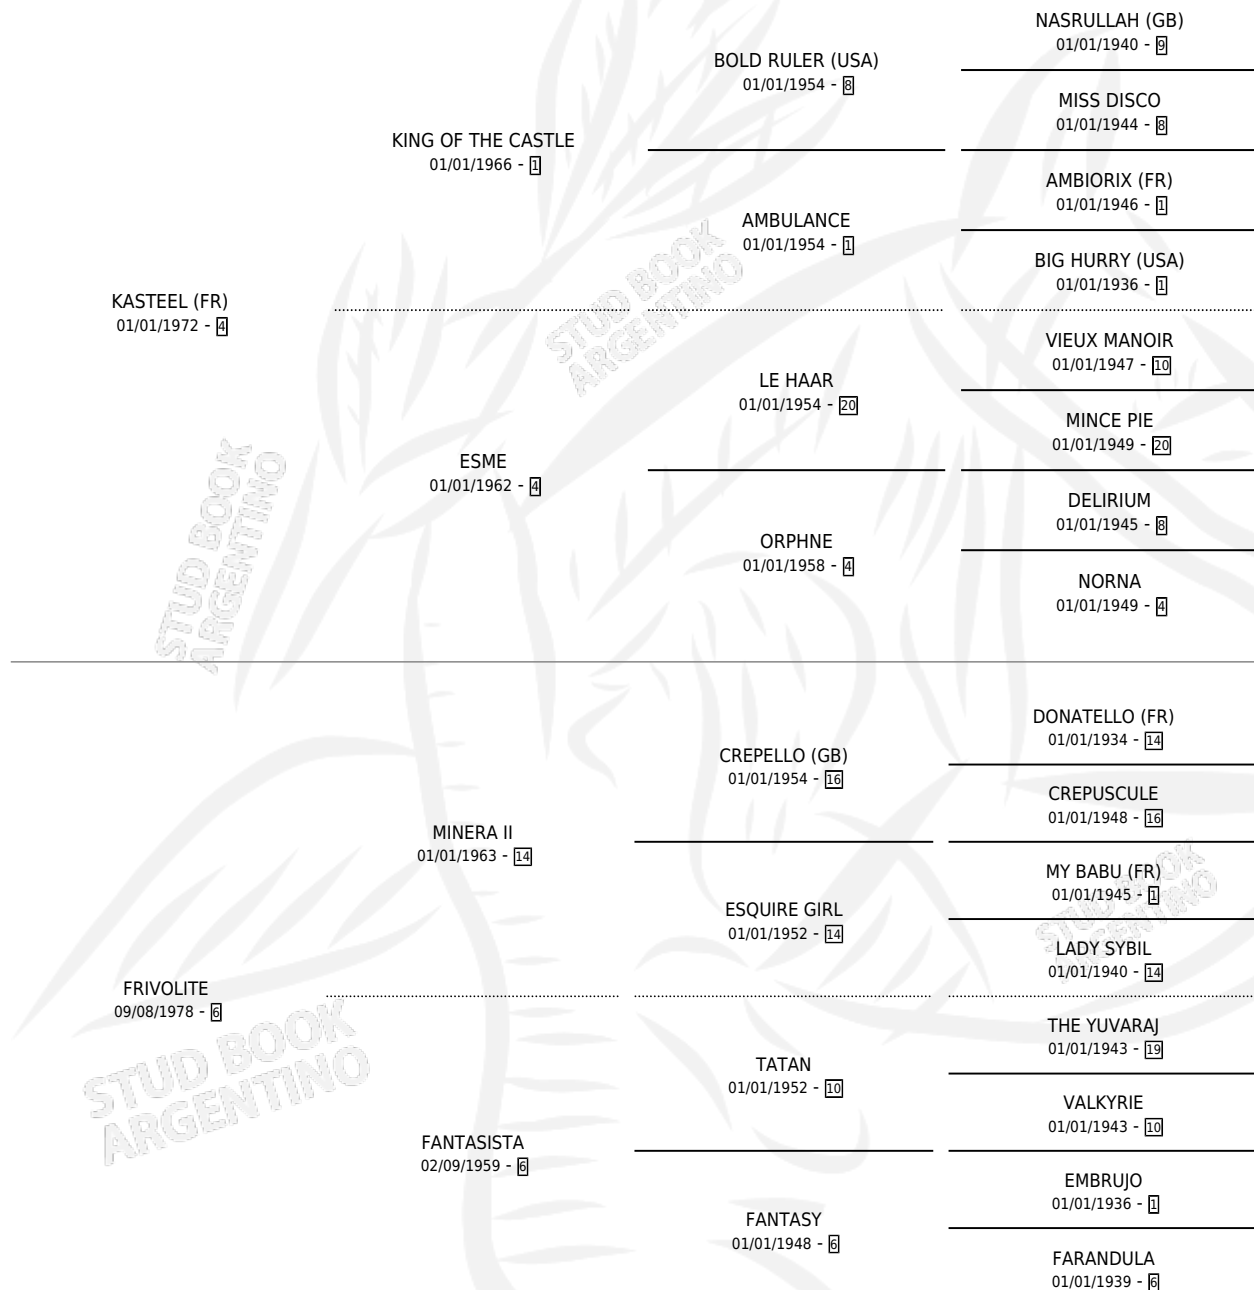

EL ASTROLOGO

por KASTEEL (FR) y FRIVOLITE por MINERA II

Argentina · Macho · Zaino Doradillo · SP · 01/08/1987
Familia 6-d · Volumen 33

ESTADO

TIPIFICACIÓN SANGUÍNEA	✓
TIPIFICACIÓN POR ADN	X
PASAPORTE	X
IDENTIFICACIÓN POR MICROCHIP	X
REPRODUCTOR	✓

Lugar de nacimiento: Comalal

Criador: Sin dato

~

HIJOS

	MACHOS	HEMBRAS
23 NACIERON	12	11
6 CORRIERON	4	2
6 GANARON	4	2
0 GANADORES CL	0 GANADORES GR	0 GANADORES G1

PEDIGREE