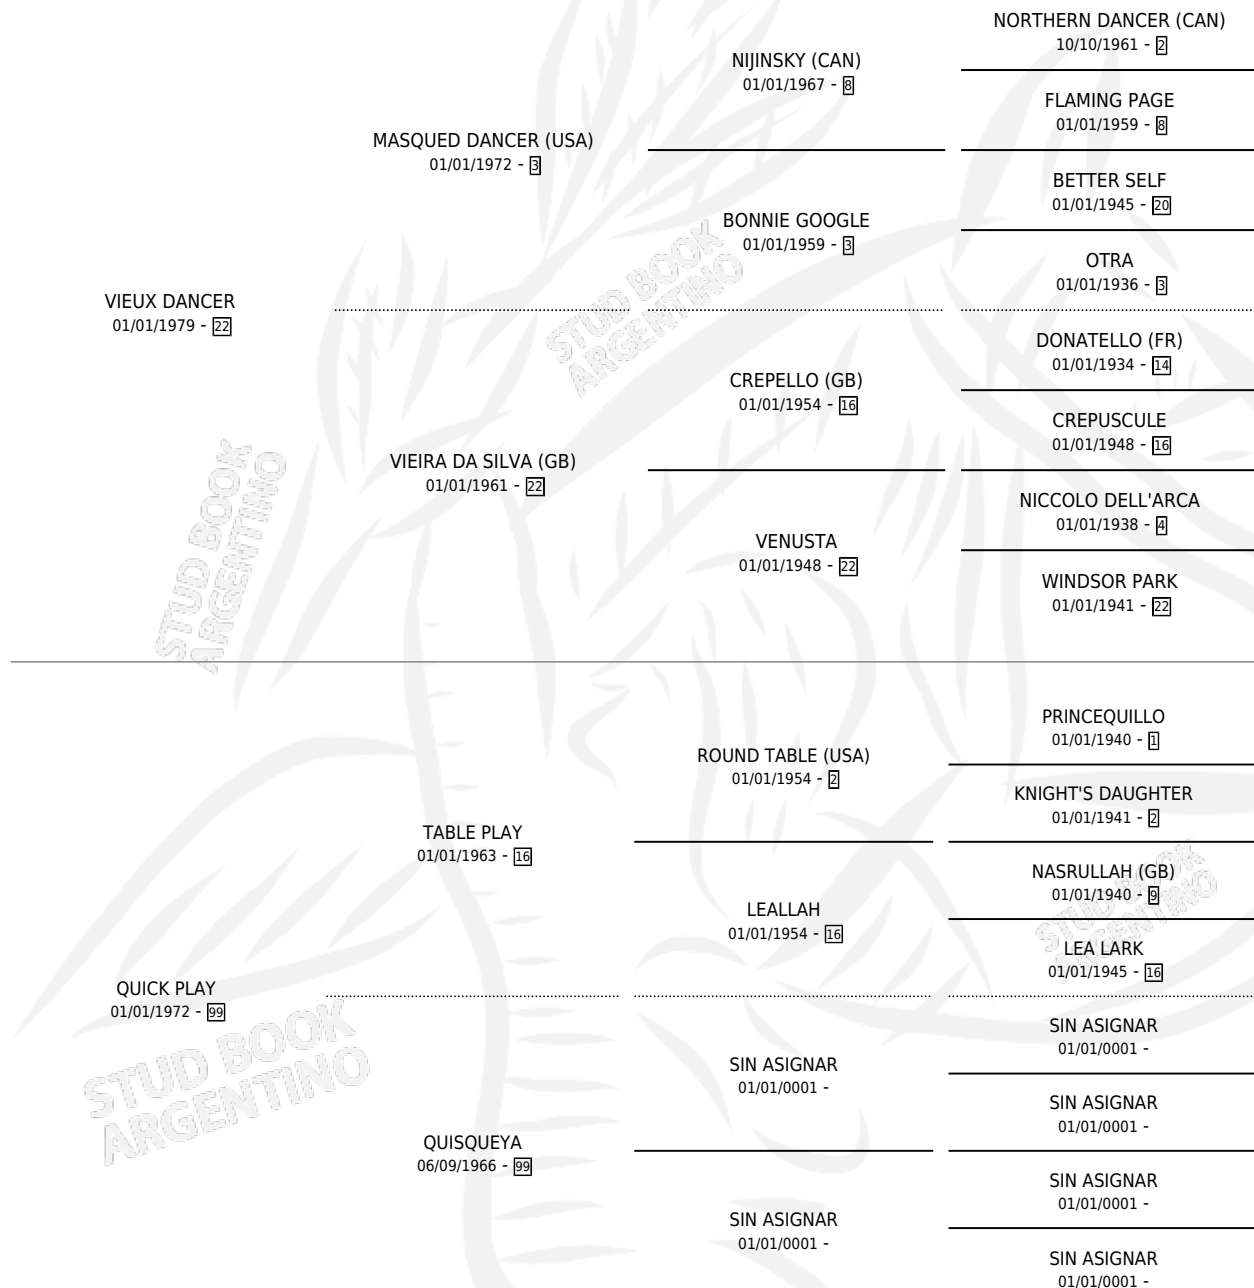

ELSA SEGUNDA

por VIEUX DANCER y QUICK PLAY por TABLE PLAY

Argentina · Hembra · Zaino · SP · 29/08/1987
Familia 99 · Volumen 33

ESTADO

TIPIFICACIÓN SANGUÍNEA	✓
TIPIFICACIÓN POR ADN	X
PASAPORTE	X
IDENTIFICACIÓN POR MICROCHIP	X
REPRODUCTOR	✓

Lugar de nacimiento: Don Goyo

Criador: Sin dato

~

HIJOS

	MACHOS	HEMBRAS
6 NACIERON	3	3
1 CORRIERON	0	1

SIN ACTUACIONES

PEDIGREE