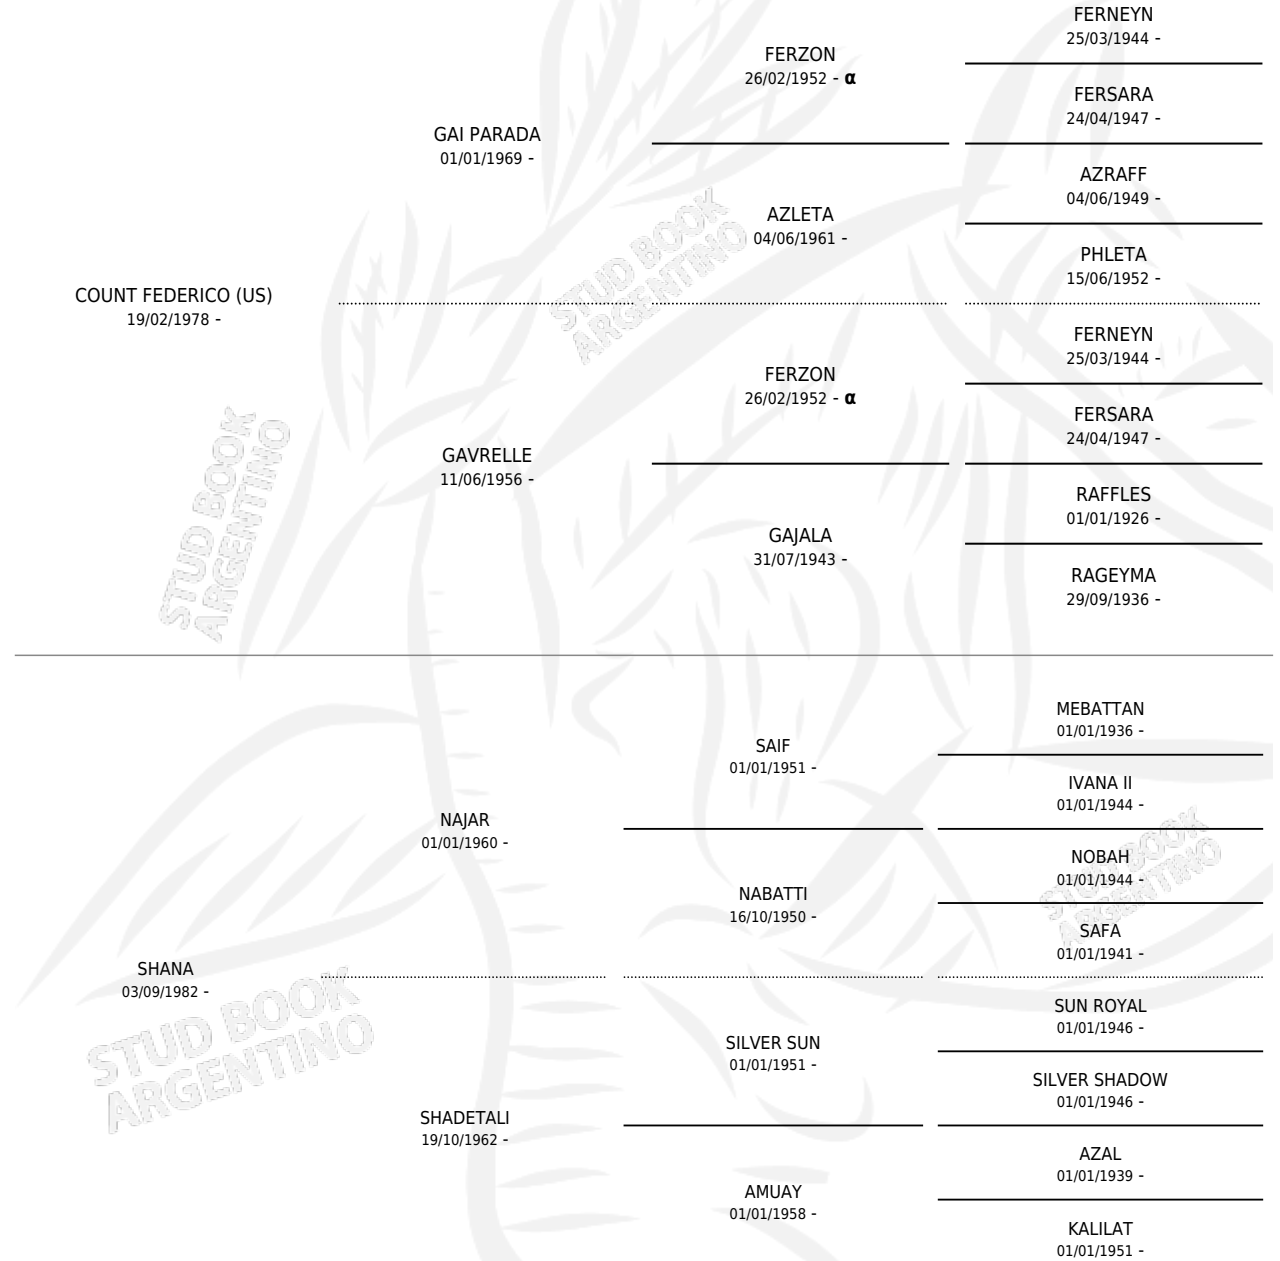

LC SHARICA

por **COUNT FEDERICO (US)** y **SHANA** por **NAJAR**

Argentina · Hembra · Tordillo · AP · 27/08/1987
Familia · Volumen 33

ESTADO

TIPIFICACIÓN SANGUÍNEA	✓
TIPIFICACIÓN POR ADN	X
PASAPORTE	X
IDENTIFICACIÓN POR MICROCHIP	X
REPRODUCTOR	✓

Lugar de nacimiento: La Catalina

Criador: La Catalina

~

HIJOS

	MACHOS	HEMBRAS
5 NACIERON	2	3
SIN ACTUACIONES		

PEDIGREE

INBREEDING : α

S

mientos 5 / Efectividad 71.43%

PADRILLO	PRODUCTO	CRIADOR	1ER SERVICIO	ÚLTIMO SERVICIO
ZT SHAHKAR (US)	∅		15/09/1997	15/09/1997
ZT SHAHKAR (US)	CAL SHAHKARI (H T, 30/07/1997)	SERRA GERARDO FRANCISCO JUAN	22/08/1996	22/08/1996
TEMPRANERO	CAL KABALA (H T, 23/08/1995)	SERRA GERARDO FRANCISCO JUAN	22/09/1994	22/09/1994
TEMPRANERO	CR SHANERO (M T, 23/08/1994)	SERRA GERARDO FRANCISCO JUAN	15/09/1993	17/09/1993
RAS YALIK	∅		25/11/1992	29/11/1992
RAS AHMIL	CR SHAMIL (M A, 19/11/1992)	SERRA GERARDO FRANCISCO JUAN	21/12/1991	24/12/1991
DUKE AL NAFIS (PY)	CR DU'CA (H A, 03/12/1991)	SERRA GERARDO FRANCISCO JUAN	24/12/1990	28/12/1990