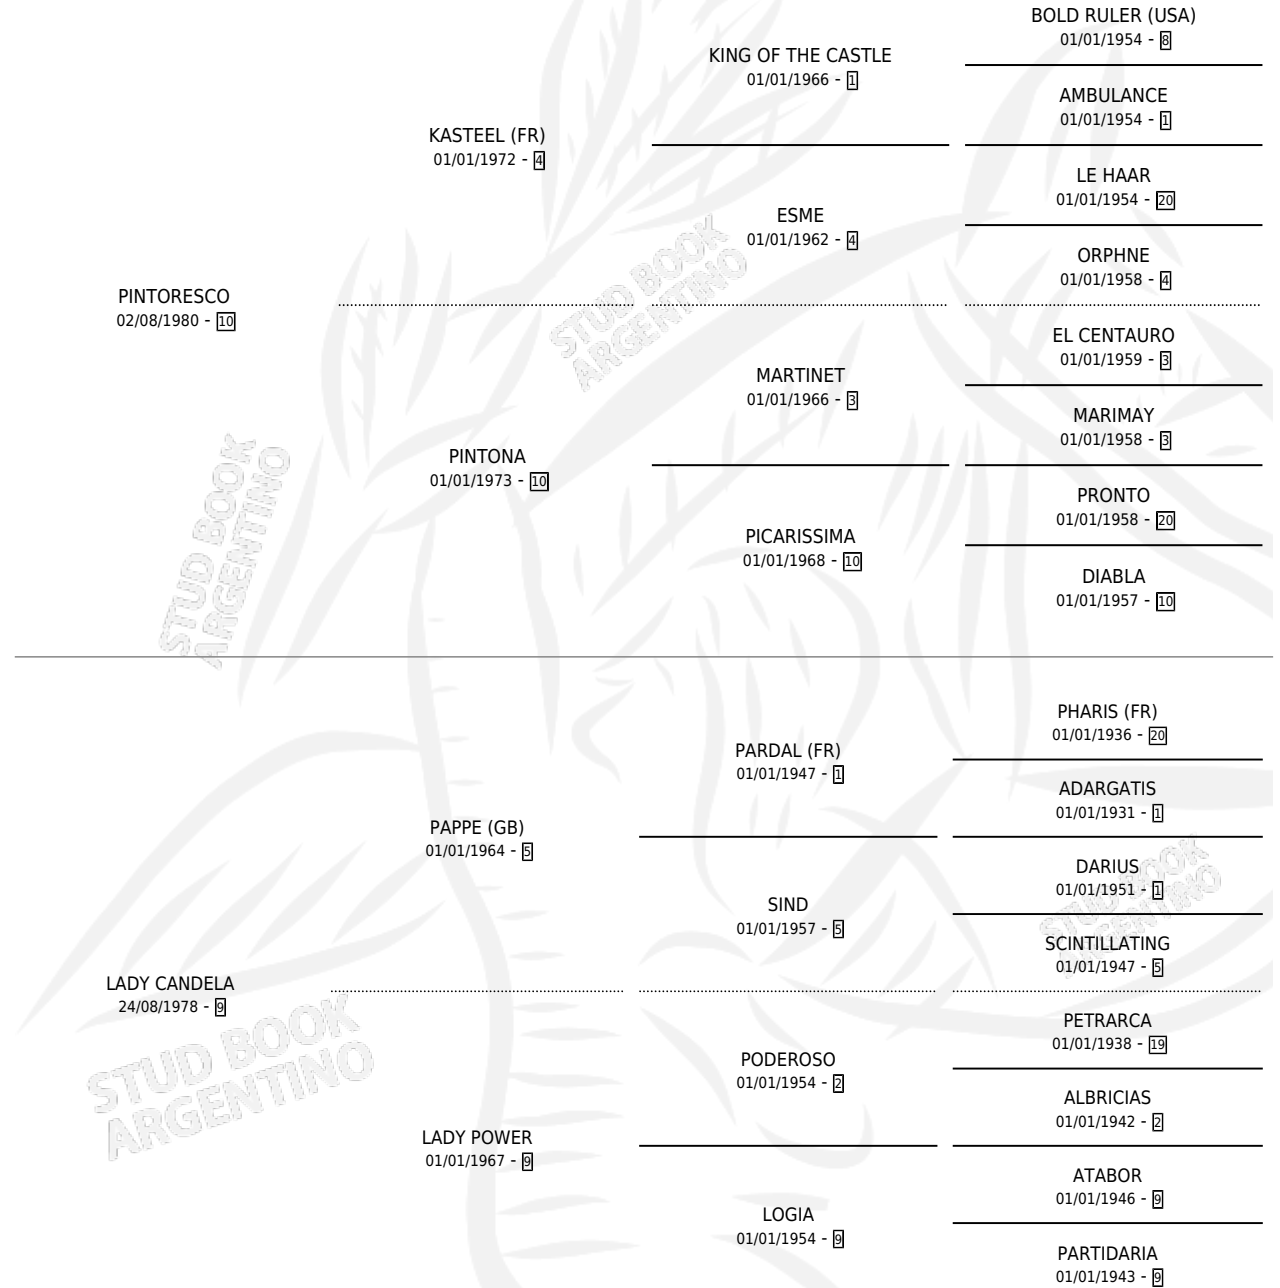

PINTA ROSARIO

por PINTORESCO y LADY CANDELA por PAPPE (GB)

Argentina · Hembra · Zaino · SP · 07/08/1987
Familia 9-g · Volumen 33

ESTADO

TIPIFICACIÓN SANGUÍNEA	X
TIPIFICACIÓN POR ADN	X
PASAPORTE	X
IDENTIFICACIÓN POR MICROCHIP	X
REPRODUCTOR	X

Lugar de nacimiento: San Mateo

Criador: Sin dato

PEDIGREE

CAMPAÑA

Solo carreras oficiales de Argentina

POR EDAD

EDAD	CC	1°	2°	3°	4°	5°	NP	CLC	CLG	CLCG1	CLGG1	IMPORTE	GANANCIA / CC
2 AÑOS	3	0	0	0	1	2	0	0	0	0	0	\$0	\$0
TOTALES	3	0	0	0	1	2	0	0	0	0	0	\$0	\$0
%		0.0%	0.0%	0.0%	33.3%	66.7%	0.0%	0.0%	0.0%	0.0%	0.0%		