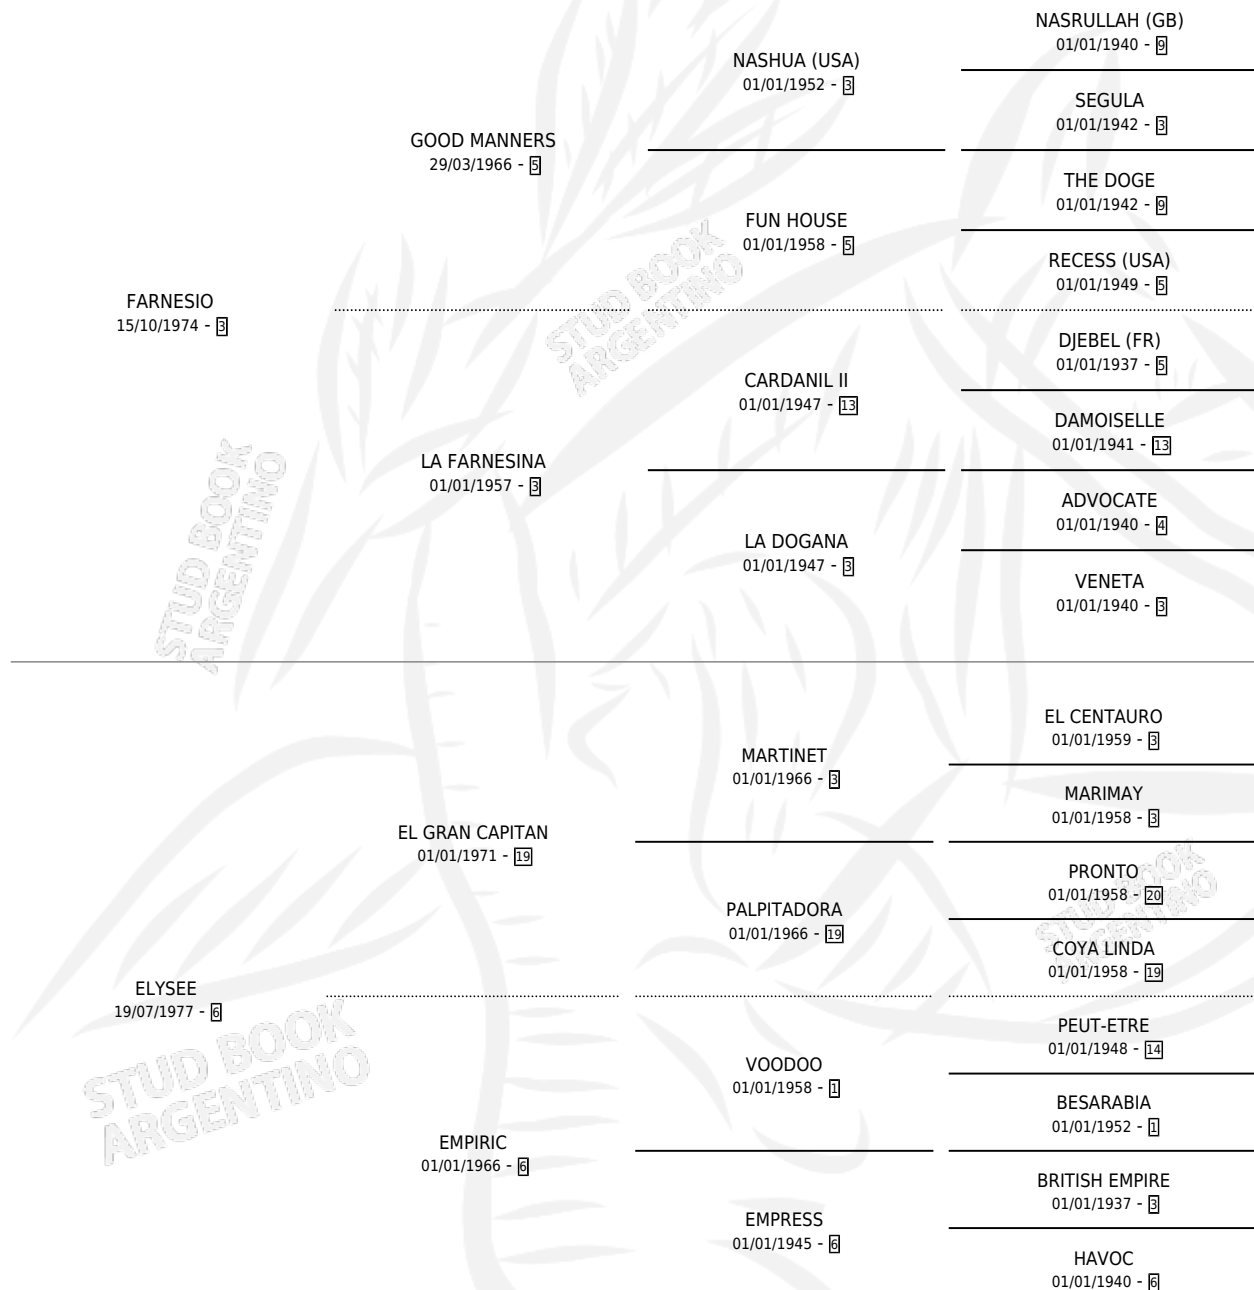

# ETHIQUE

por FARNESIO y ELYSEE por EL GRAN CAPITAN

Argentina · Macho · Zaino · SP · 26/08/1987  
Familia 6-f · Volumen 33

## ESTADO

TIPIFICACIÓN SANGUÍNEA	X
TIPIFICACIÓN POR ADN	X
PASAPORTE	X
IDENTIFICACIÓN POR MICROCHIP	X
REPRODUCTOR	X

**Lugar de nacimiento:** Abolengo

**Criador:** Sin dato

## EXPORTACIÓN / IMPORTACIÓN

FECHA	MOVIMIENTO	PAÍS
01/08/1989	EXPORTADO	SUDAFRICA