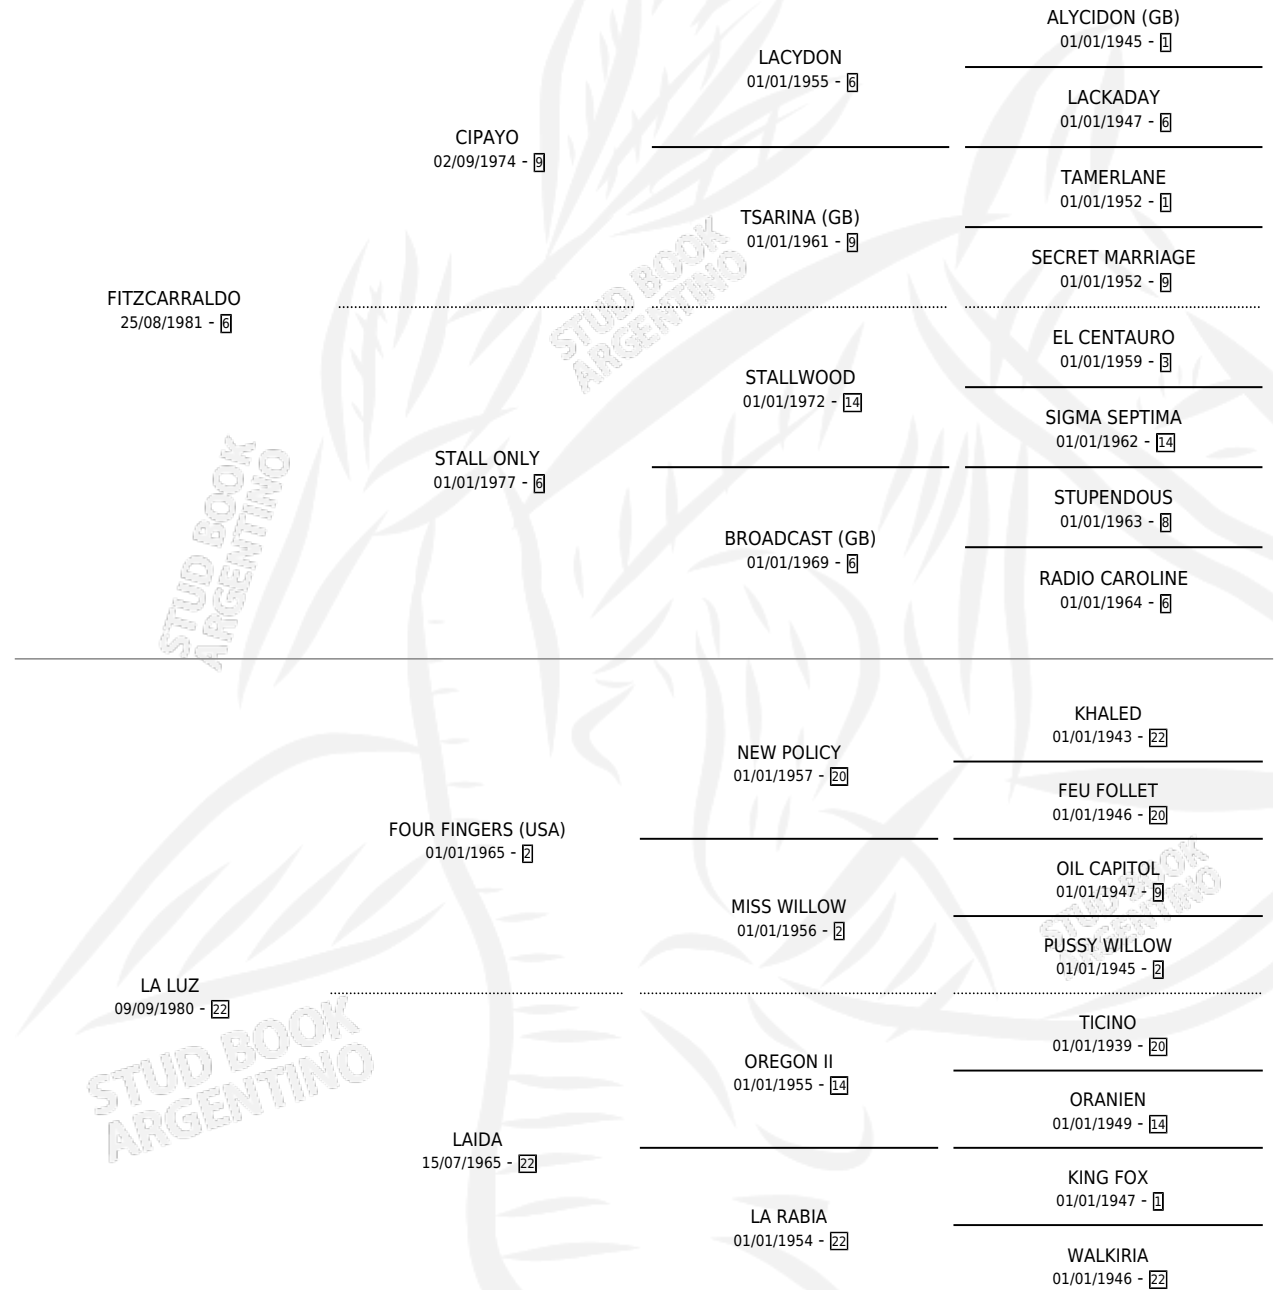

TANTO

por FITZCARRALDO y LA LUZ por FOUR FINGERS (USA)

Argentina · Macho · Zaino · SP · 23/08/1987
Familia 22-d · Volumen 33

ESTADO

TIPIFICACIÓN SANGUÍNEA	X
TIPIFICACIÓN POR ADN	X
PASAPORTE	X
IDENTIFICACIÓN POR MICROCHIP	X
REPRODUCTOR	X

Lugar de nacimiento: Las Arrobles

Criador: Sin dato

PEDIGREE

CAMPAÑA

Solo carreras oficiales de Argentina

POR EDAD

EDAD	CC	1°	2°	3°	4°	5°	NP	CLC	CLG	CLCG1	CLGG1	IMPORTE	GANANCIA / CC
3 AÑOS	3	1	0	1	0	0	1	1	0	1	0	\$0	\$0
4 AÑOS	2	0	0	0	0	0	2	0	0	0	0	\$0	\$0
5 AÑOS	6	1	0	1	0	2	2	0	0	0	0	\$0	\$0
TOTALES	11	2	0	2	0	2	5	1	0	1	0	\$0	\$0
%		18.2%	0.0%	18.2%	0.0%	18.2%	45.5%	9.1%	0.0%	100%	0.0%		