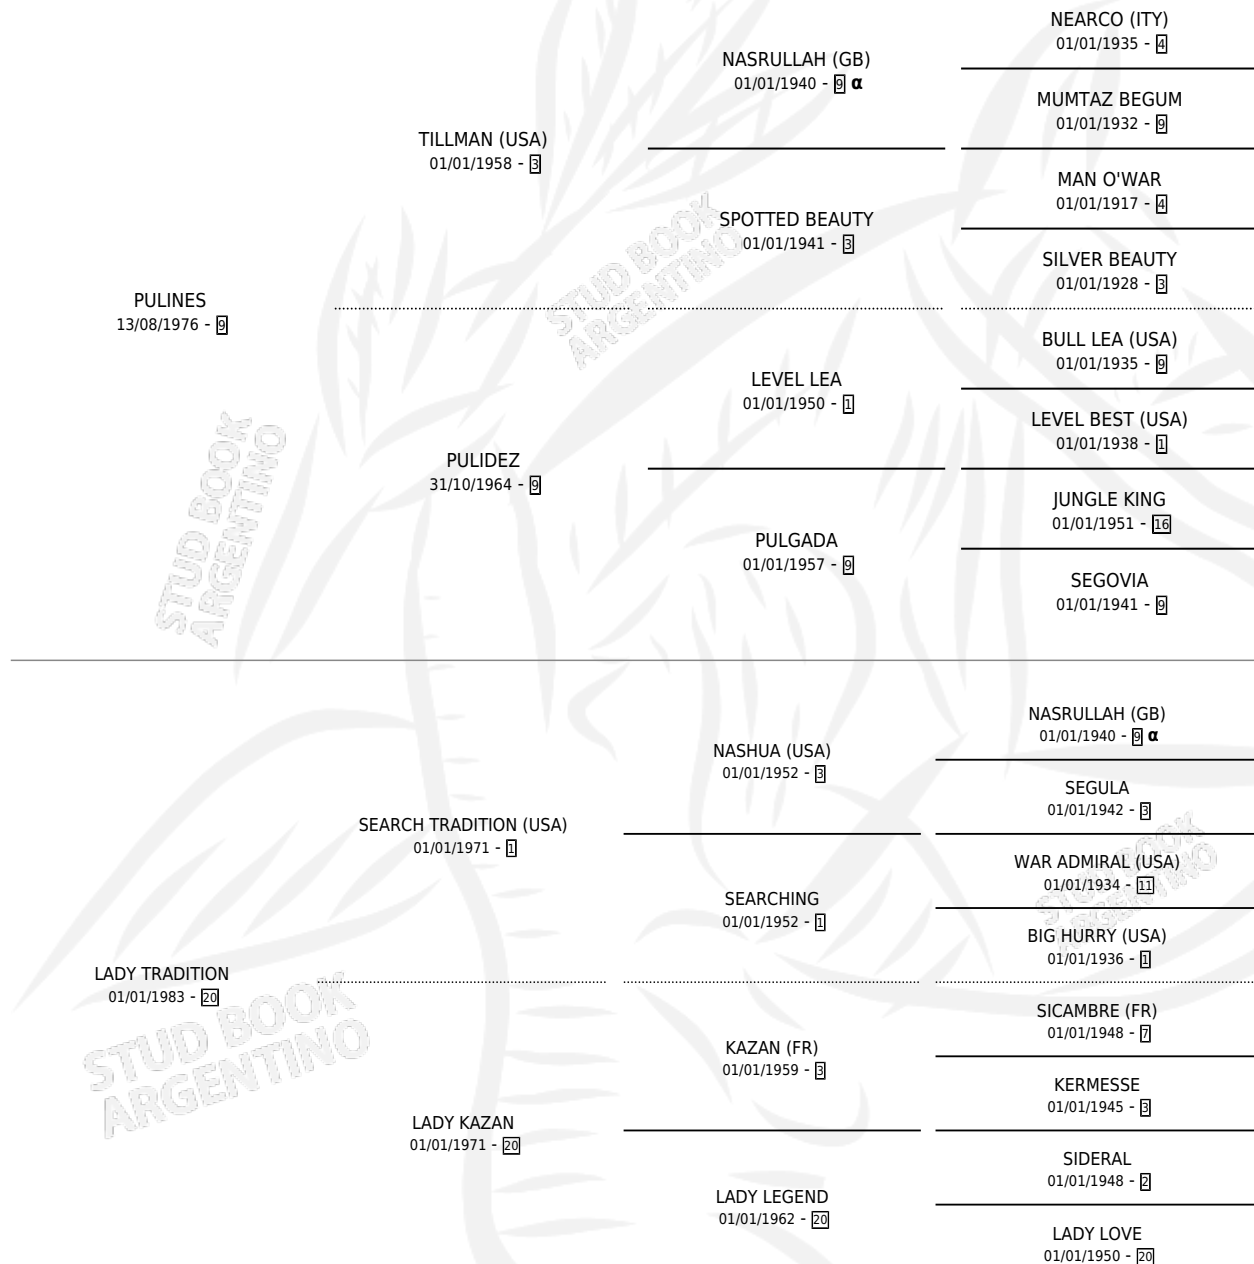

LADY TRAVIESA

por PULINES y LADY TRADITION por SEARCH TRADITION (USA)

Argentina · Hembra · Alazan · SP · 26/08/1987
Familia 20-d · Volumen 33

ESTADO

TIPIFICACIÓN SANGUÍNEA	✓
TIPIFICACIÓN POR ADN	X
PASAPORTE	X
IDENTIFICACIÓN POR MICROCHIP	X
REPRODUCTOR	✓

Lugar de nacimiento: San Andres
Criador: Sin dato

PEDIGREE

INBREEDING : α

CAMPAÑA

Solo carreras oficiales de Argentina

POR EDAD

EDAD	CC	1°	2°	3°	4°	5°	NP	CLC	CLG	CLCG1	CLGG1	IMPORTE	GANANCIA / CC
3 AÑOS	6	0	1	1	1	0	3	0	0	0	0	\$2,550,000	\$425,000
4 AÑOS	8	1	1	0	0	1	5	0	0	0	0	\$24,400,000	\$3,050,000
TOTALES	14	1	2	1	1	1	8	0	0	0	0	\$26,950,000	\$1,925,000
%		7.1%	14.3%	7.1%	7.1%	7.1%	57.1%	0.0%	0.0%	0.0%	0.0%		

Ganadora en La Plata - \$26,950,000, a los 4 años.

POR DISTANCIA

HIPODROMO	CC	1°	2°	3°	4°	5°	NP	CLC	CLG	CLCG1	CLGG1	IMPORTE
LA PLATA	7	1	1	0	0	1	4	0	0	0	0	\$24,400,000
1100 MTS	4	0	0	0	0	1	3	0	0	0	0	\$0
1400 MTS	2	0	1	0	0	0	1	0	0	0	0	\$0
1200 MTS	1	1	0	0	0	0	0	0	0	0	0	\$24,400,000
SAN ISIDRO	7	0	1	1	1	0	4	0	0	0	0	\$2,550,000
1200 MTS	4	0	1	1	1	0	1	0	0	0	0	\$2,550,000
1000 MTS	3	0	0	0	0	0	3	0	0	0	0	\$0

SERVICIOS

Servicios **4** / Nacimientos **0** / Efectividad **0.00%**

PADRILLO	PRODUCTO	CRIADOR	1ER SERVICIO	ÚLTIMO SERVICIO
GENERAL STORM (USA)	∅		09/08/1995	09/08/1995
DON PORFIRIO (USA)	∅		17/08/1994	17/08/1994
AUTENTICO	∅		20/08/1993	25/08/1993
JOHNNY'S PROSPECT (USA)	∅		26/11/1991	26/11/1991