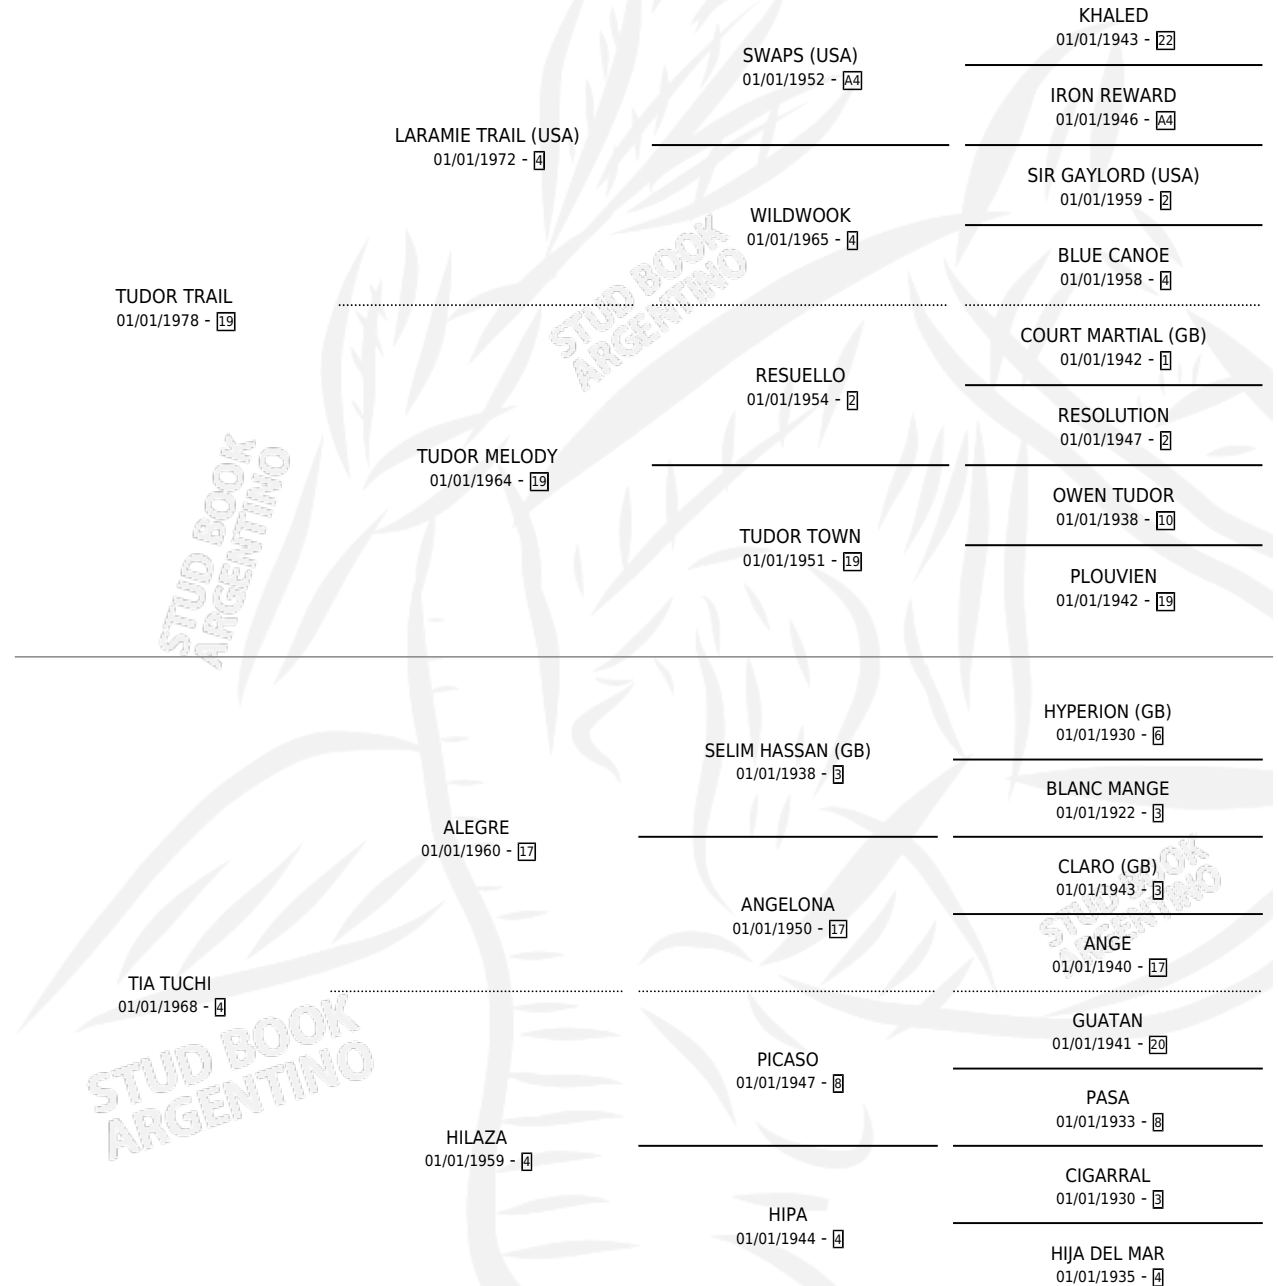

TUCHO TRAIL

por TUDOR TRAIL y TIA TUCHI por ALEGRE

Argentina · Macho · Zaino · SP · 12/08/1987
Familia 4-c · Volumen 33

ESTADO

TIPIFICACIÓN SANGUÍNEA	X
TIPIFICACIÓN POR ADN	X
PASAPORTE	X
IDENTIFICACIÓN POR MICROCHIP	X
REPRODUCTOR	X

Lugar de nacimiento: La Fortuna de Santa Fe

Criador: Sin dato

PEDIGREE

CAMPAÑA

Solo carreras oficiales de Argentina

POR EDAD

EDAD	CC	1°	2°	3°	4°	5°	NP	CLC	CLG	CLCG1	CLGG1	IMPORTE	GANANCIA / CC
3 AÑOS	2	0	0	0	0	0	2	0	0	0	0	\$0	\$0
TOTALES	2	0	0	0	0	0	2	0	0	0	0	\$0	\$0
%		0.0%	0.0%	0.0%	0.0%	0.0%	100%	0.0%	0.0%	0.0%	0.0%		