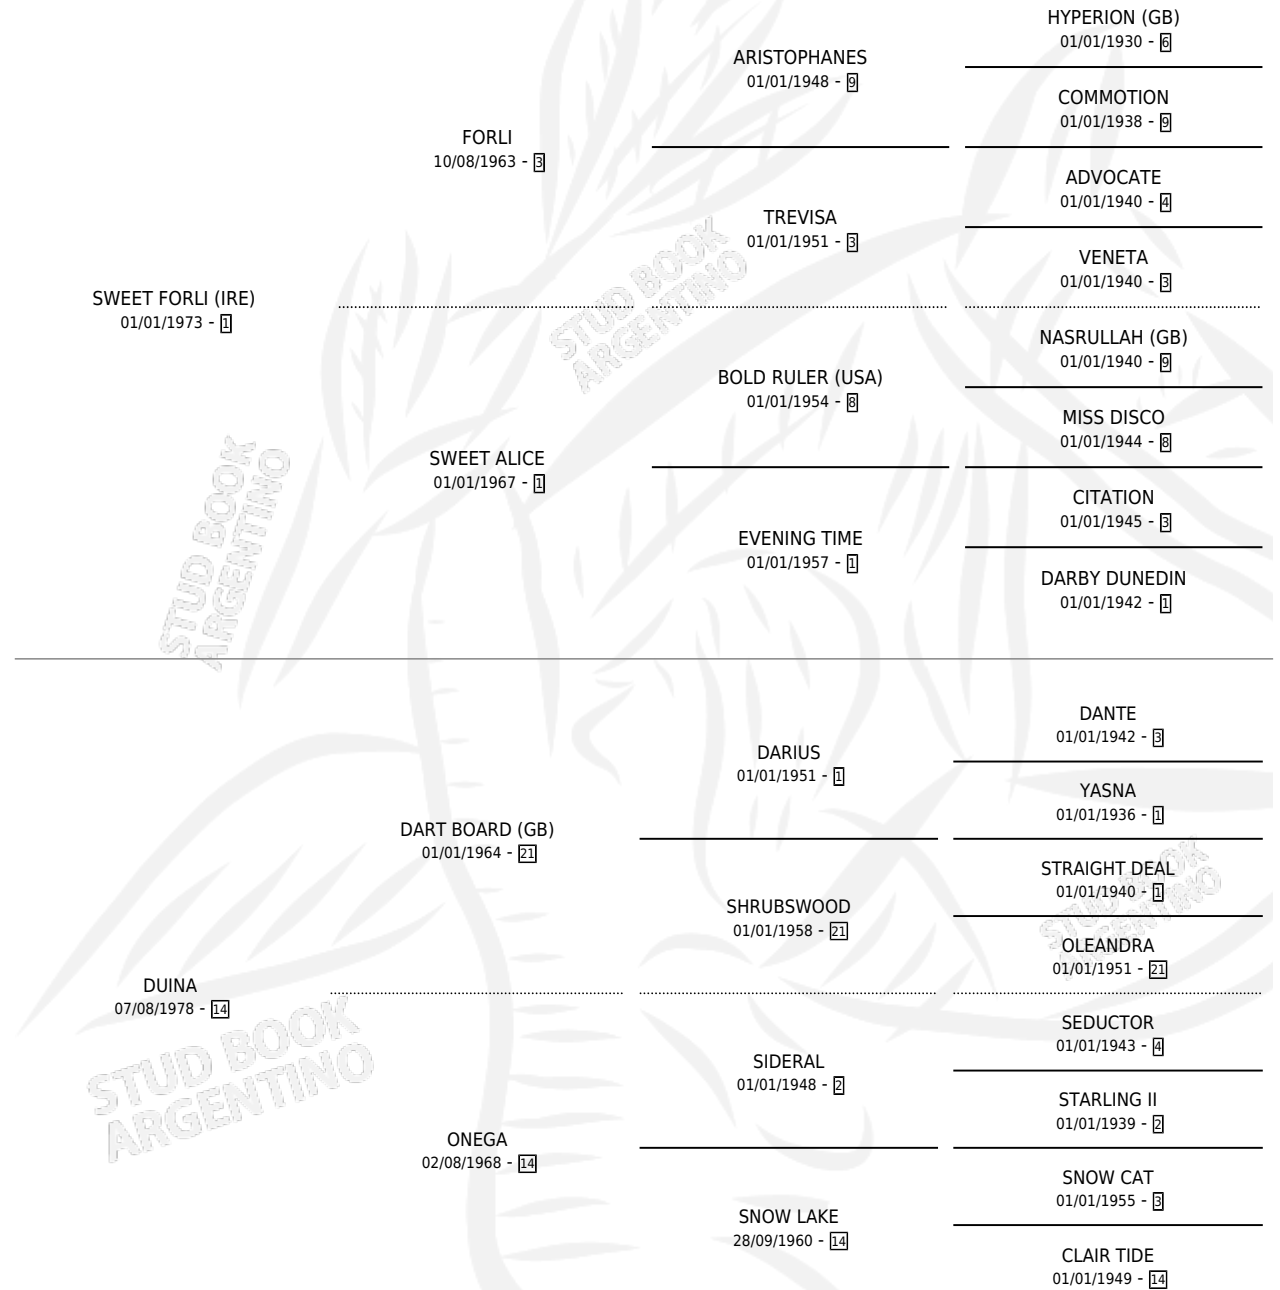

ARAFURA

por SWEET FORLI (IRE) y DUINA por DART BOARD (GB)

Argentina · Hembra · Alazan · SP · 02/09/1987
Familia 14-f · Volumen 33

ESTADO

TIPIFICACIÓN SANGUÍNEA	✓
TIPIFICACIÓN POR ADN	X
PASAPORTE	X
IDENTIFICACIÓN POR MICROCHIP	X
REPRODUCTOR	✓

Lugar de nacimiento: Los Olivos

Criador: Asociacion Cooperativa De Criadores De Caballos De Carrera

~

HIJOS

	MACHOS	HEMBRAS
6 NACIERON	3	3
2 CORRIERON	1	1
1 GANARON	1	0
0 GANADORES CL	0 GANADORES GR	0 GANADORES G1

PEDIGREE

CAMPAÑA

Solo carreras oficiales de Argentina

POR EDAD

EDAD	CC	1°	2°	3°	4°	5°	NP	CLC	CLG	CLCG1	CLGG1	IMPORTE	GANANCIA / CC
4 AÑOS	5	0	0	0	1	0	4	0	0	0	0	\$0	\$0
TOTALES	5	0	0	0	1	0	4	0	0	0	0	\$0	\$0
%		0.0%	0.0%	0.0%	20.0%	0.0%	80.0%	0.0%	0.0%	0.0%	0.0%		