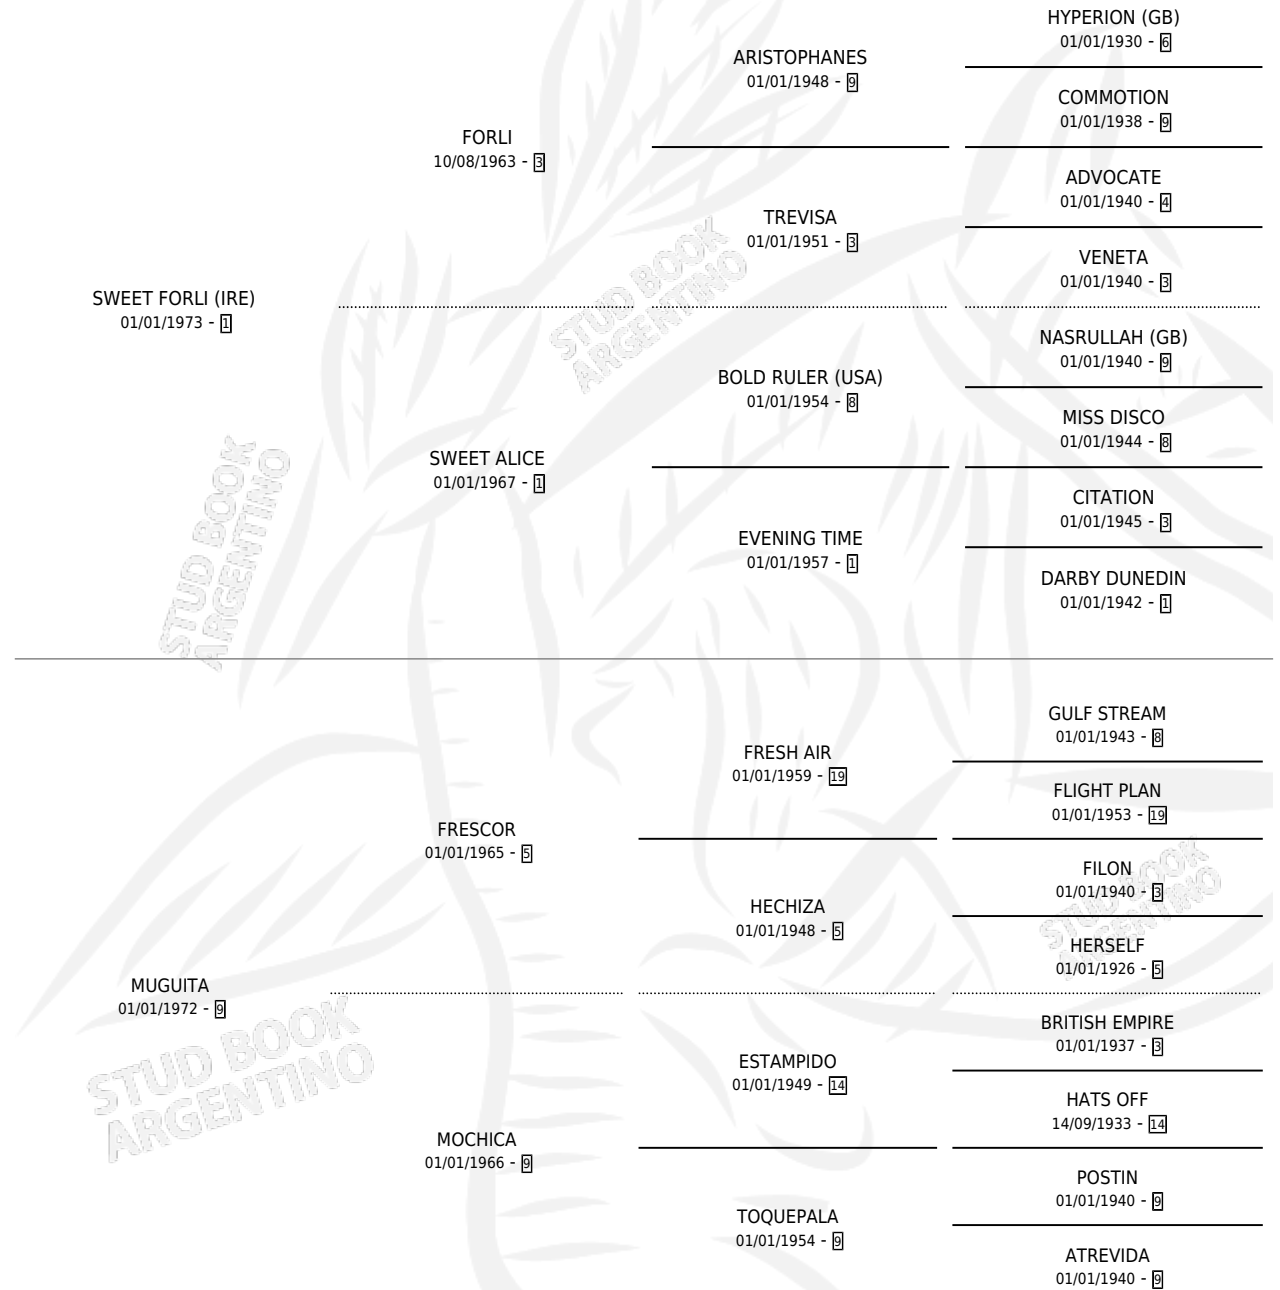

MINDORO

por SWEET FORLI (IRE) y MUGUITA por FRESCOR

Argentina · Macho · Tordillo · SP · 30/08/1987
Familia 9-g · Volumen 33

ESTADO

TIPIFICACIÓN SANGUÍNEA	X
TIPIFICACIÓN POR ADN	X
PASAPORTE	X
IDENTIFICACIÓN POR MICROCHIP	X
REPRODUCTOR	X

Lugar de nacimiento: Los Olivos

Criador: Asociacion Cooperativa de Criadores de Caballos de Carrera

PEDIGREE