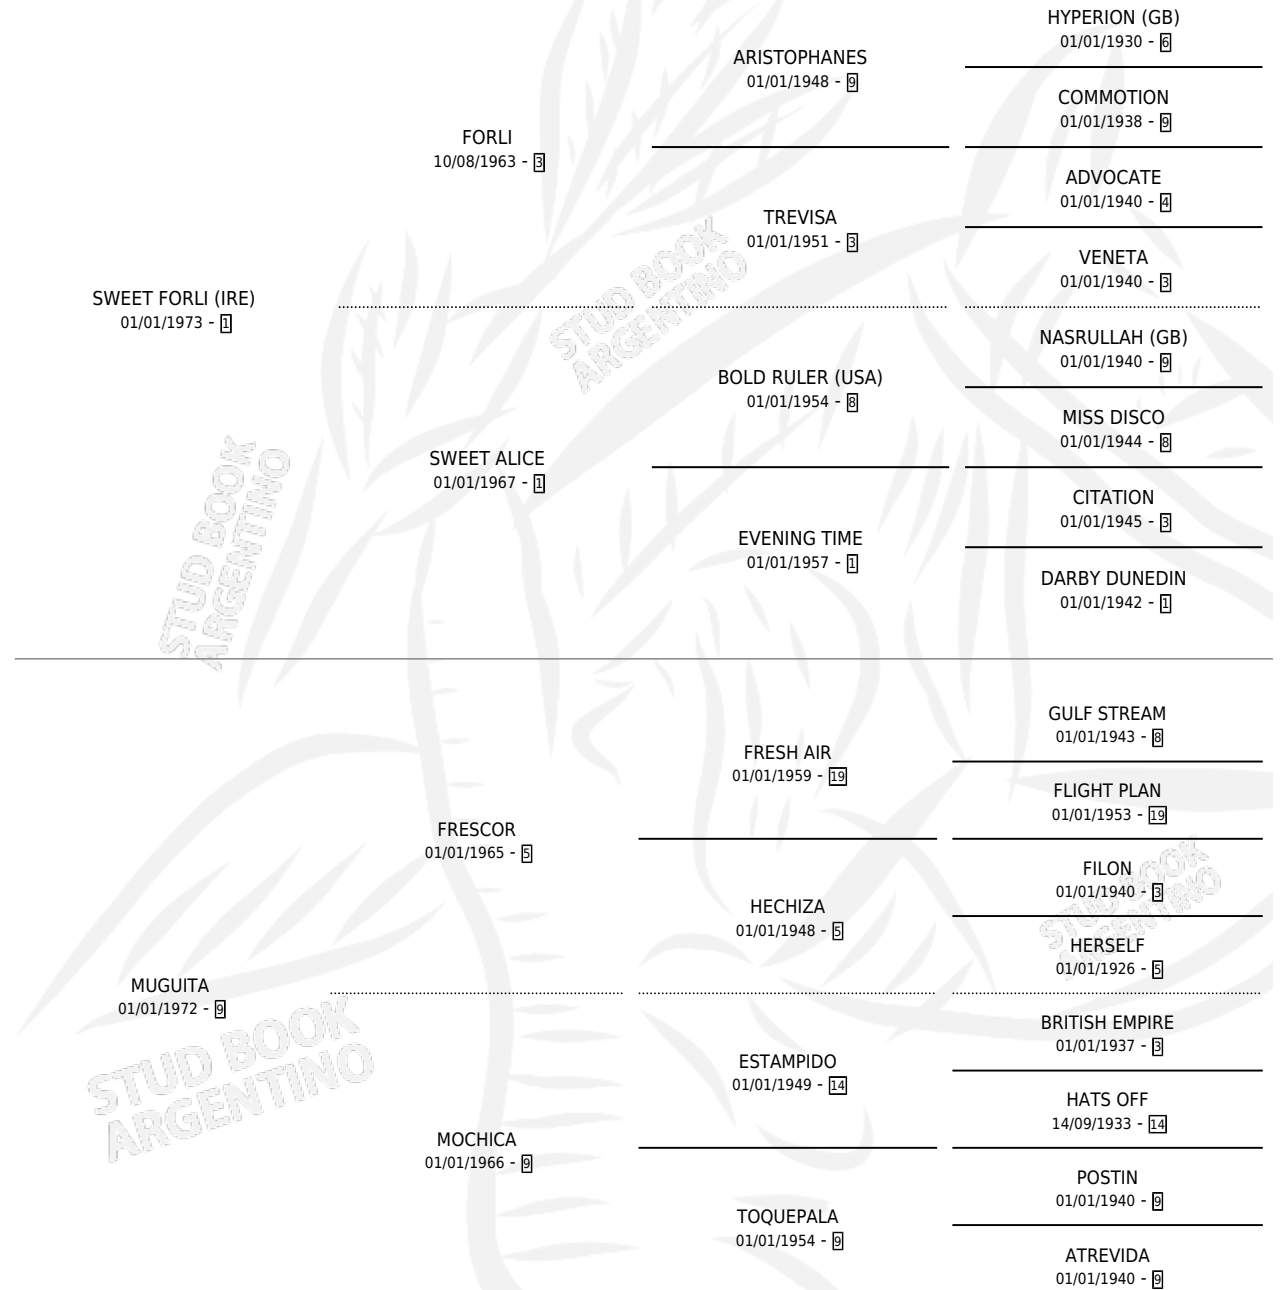

MINDORO

por SWEET FORLI (IRE) y MUGUITA por FRESCOR

Argentina · Macho · Tordillo · SP · 30/08/1987
Familia 9-g · Volumen 33

ESTADO

TIPIFICACIÓN SANGUÍNEA	X
TIPIFICACIÓN POR ADN	X
PASAPORTE	X
IDENTIFICACIÓN POR MICROCHIP	X
REPRODUCTOR	X

Lugar de nacimiento: Los Olivos

Criador: Asociacion Cooperativa De Criadores De Caballos De Carrera

PEDIGREE