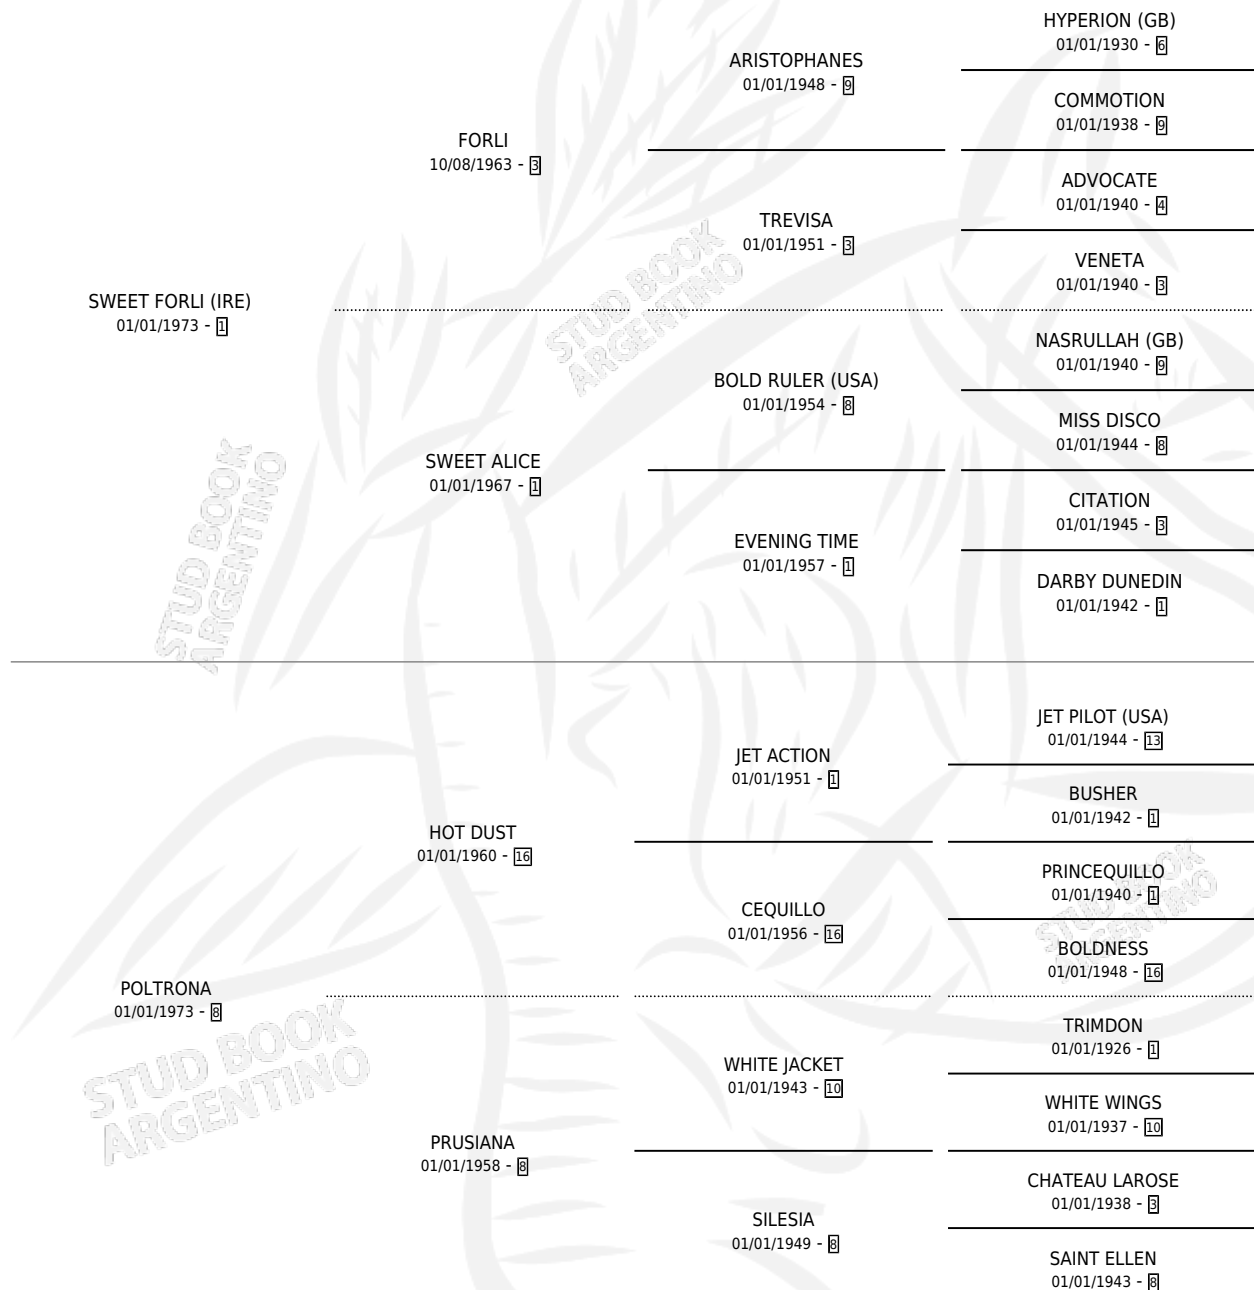

Lugar de nacimiento: Los Olivos

Criador: Los Olivos

~

HIJOS

	MACHOS	HEMBRAS
9 NACIERON	6	3
7 CORRIERON	5	2
4 GANARON	3	1
0 GANADORES CL	0 GANADORES GR	0 GANADORES G1

PEDIGREE

S

cimientos 9 / Efectividad 56.25%

PADRILLO	PRODUCTO	CRIADOR	1ER SERVICIO	ÚLTIMO SERVICIO
SOFISTICABLE	SUCABLE (M Z, 06/08/2008)	EYHERAMOHO OSCAR VICENTE	11/08/2007	11/08/2007
POTROCALIA	Ø		19/09/2006	02/11/2006
SPECIAL HALO	SUVALO (M Z, 26/08/2006)	EYHERAMOHO OSCAR VICENTE	27/08/2005	31/08/2005
KUSH PRINCE	Ø		17/11/2004	29/11/2004
IBICENCO	Ø		17/11/2003	24/11/2003
IBICENCO	LA SUVITA (H Z, 27/10/2003)	EYHERAMOHO OSCAR VICENTE	26/10/2002	26/10/2002
SPECIAL HALO	SUVASPE (H ZC, 24/09/2002)	EYHERAMOHO OSCAR VICENTE	26/08/2001	02/10/2001
SPECIAL HALO	Ø		11/08/2000	22/11/2000
SPECIAL HALO	Ø		29/10/1999	12/11/1999
SPECIAL HALO	Ø		10/10/1998	14/10/1998
MONTE RUISEÑOR	GRAN MILITO (M Z, 30/11/1997)	EUZKADI	10/12/1996	15/12/1996
PRAISING (USA)	GRAN TOLEDO (M AT, 20/10/1996)	EUZKADI	09/10/1995	09/10/1995
MONTE RUISEÑOR	SUÑIGA (M Z, 22/09/1995)	LOS OLIVOS	25/09/1994	25/09/1994
MONTE RUISEÑOR	PAYEN (H Z, 15/09/1994) •MURIÓ EL 22/03/2004•	LOS OLIVOS	17/09/1993	19/09/1993
MONTE RUISEÑOR	Ø		24/08/1992	02/12/1992
PRAISING (USA)	SUAN (M A, 06/08/1992)	LOS OLIVOS	08/08/1991	08/08/1991