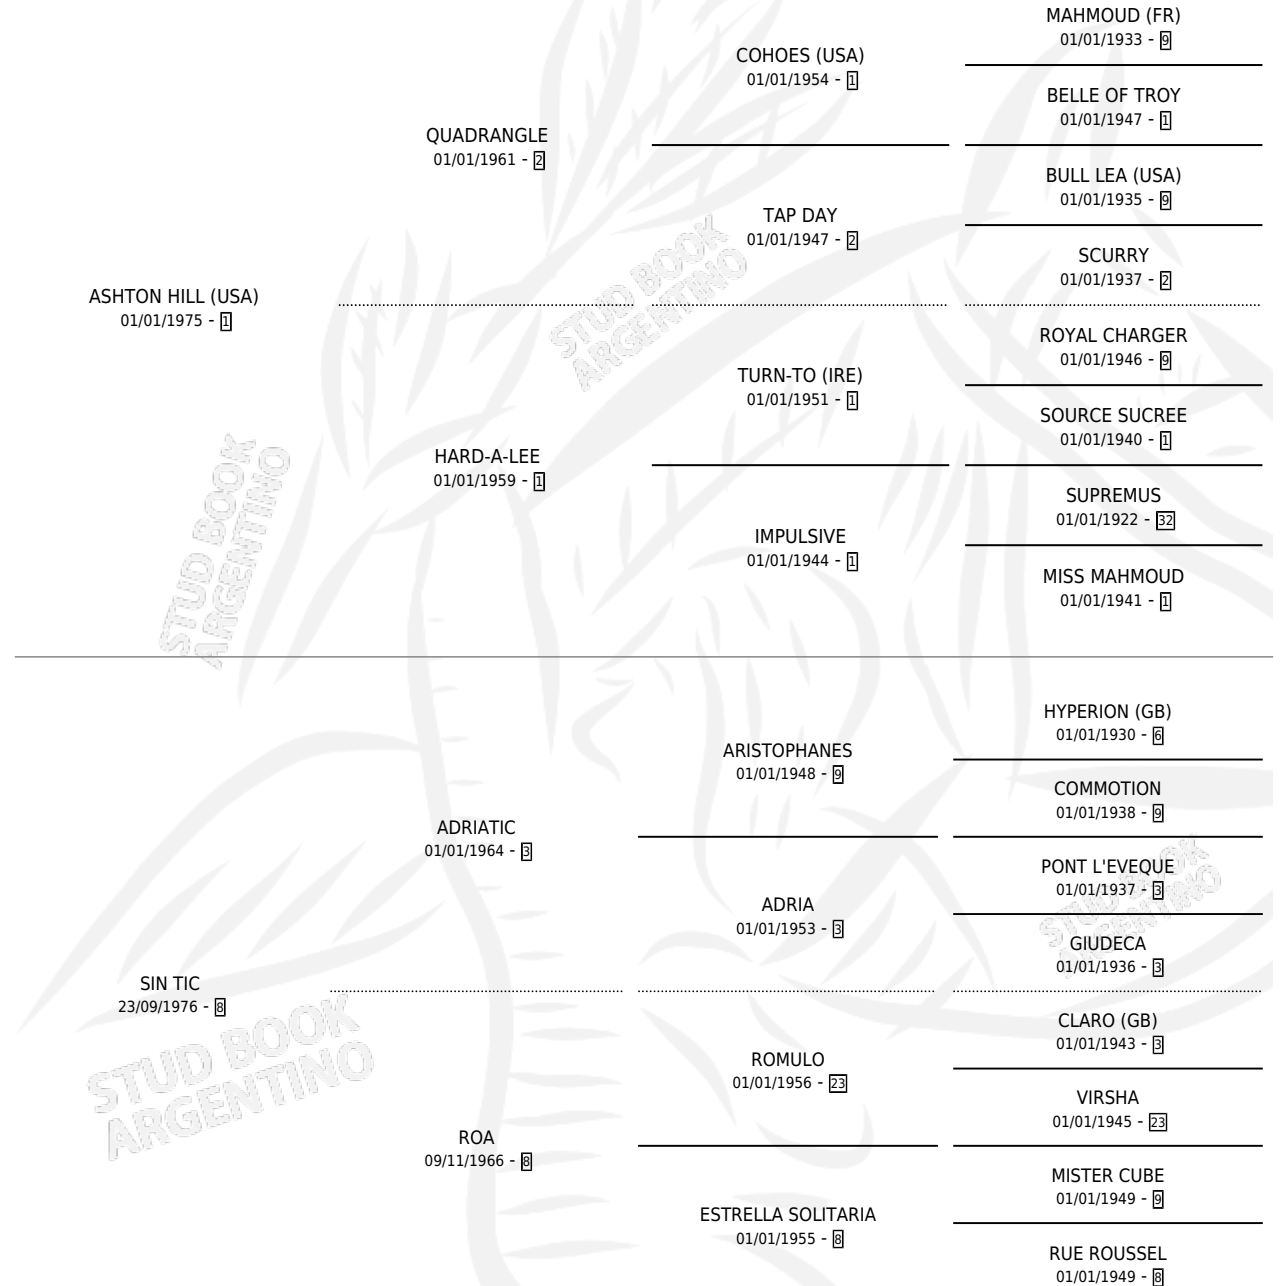

SUGAR HILL

por ASHTON HILL (USA) y SIN TIC por ADRIATIC

Argentina · Hembra · Alazan · SP · 15/08/1987
Familia 8-c · Volumen 33

ESTADO

TIPIFICACIÓN SANGUÍNEA	✓
TIPIFICACIÓN POR ADN	✓
PASAPORTE	X
IDENTIFICACIÓN POR MICROCHIP	X
REPRODUCTOR	✓

Lugar de nacimiento: Horizonte

Criador: El Horizonte Sca

~

HIJOS

	MACHOS	HEMBRAS
8 NACIERON	3	5
4 CORRIERON	3	1
2 GANARON	2	0
1 GANADORES CL	0 GANADORES GR	0 GANADORES G1

PEDIGREE