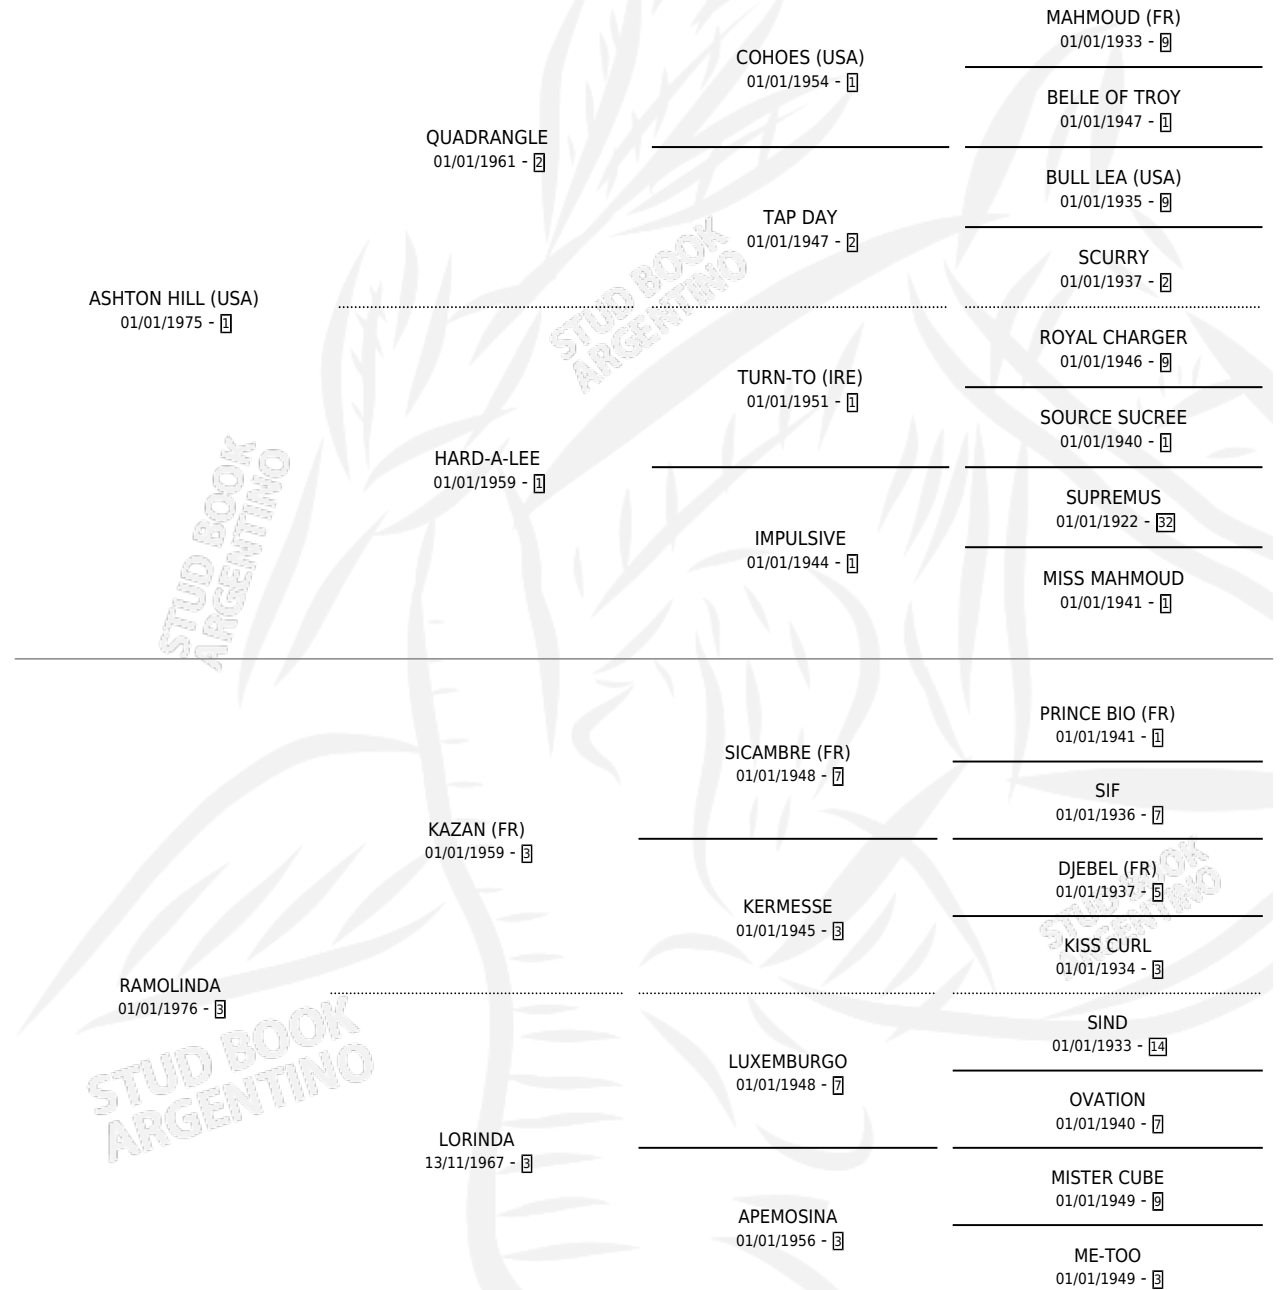

TOM HILL

por ASHTON HILL (USA) y RAMOLINDA por KAZAN (FR)

Argentina · Macho · Alazan Tostado · SP · 21/08/1987
Familia 3-f · Volumen 33

ESTADO

TIPIFICACIÓN SANGUÍNEA	X
TIPIFICACIÓN POR ADN	X
PASAPORTE	X
IDENTIFICACIÓN POR MICROCHIP	X
REPRODUCTOR	X

Lugar de nacimiento: Horizonte

Criador: El Horizonte Sca

PEDIGREE

CAMPAÑA

Solo carreras oficiales de Argentina

POR EDAD

EDAD	CC	1°	2°	3°	4°	5°	NP	CLC	CLG	CLCG1	CLGG1	IMPORTE	GANANCIA / CC
2 AÑOS	1	0	0	0	1	0	0	0	0	0	0	\$517,700	\$517,700
3 AÑOS	7	1	1	2	1	0	2	0	0	0	0	\$0	\$0
4 AÑOS	3	1	0	0	0	0	2	2	0	0	0	\$0	\$0
5 AÑOS	3	2	0	0	0	1	0	0	0	0	0	\$0	\$0
TOTALES	14	4	1	2	2	1	4	2	0	0	0	\$517,700	\$36,979
%		28.6%	7.1%	14.3%	14.3%	7.1%	28.6%	14.3%	0.0%	0.0%	0.0%		

Ganador de 4 carreras en San Isidro y Rio Cuarto - \$517,700, a los 3,4 y 5 años.

POR DISTANCIA

HIPODROMO	CC	1°	2°	3°	4°	5°	NP	CLC	CLG	CLCG1	CLGG1	IMPORTE
RIO CUARTO	5	3	0	0	0	1	1	1	0	0	0	\$0
1200 MTS	4	3	0	0	0	1	0	0	0	0	0	\$0
2200 MTS	1	0	0	0	0	0	1	1	0	0	0	\$0
CORDOBA	1	0	0	0	0	0	1	1	0	0	0	\$0
2000 MTS	1	0	0	0	0	0	1	1	0	0	0	\$0
SAN ISIDRO	8	1	1	2	2	0	2	0	0	0	0	\$517,700
1800 MTS	2	1	0	0	0	0	1	0	0	0	0	\$0
1600 MTS	2	0	0	1	1	0	0	0	0	0	0	\$0
1400 MTS	3	0	1	1	0	0	1	0	0	0	0	\$0
1200 MTS	1	0	0	0	1	0	0	0	0	0	0	\$517,700