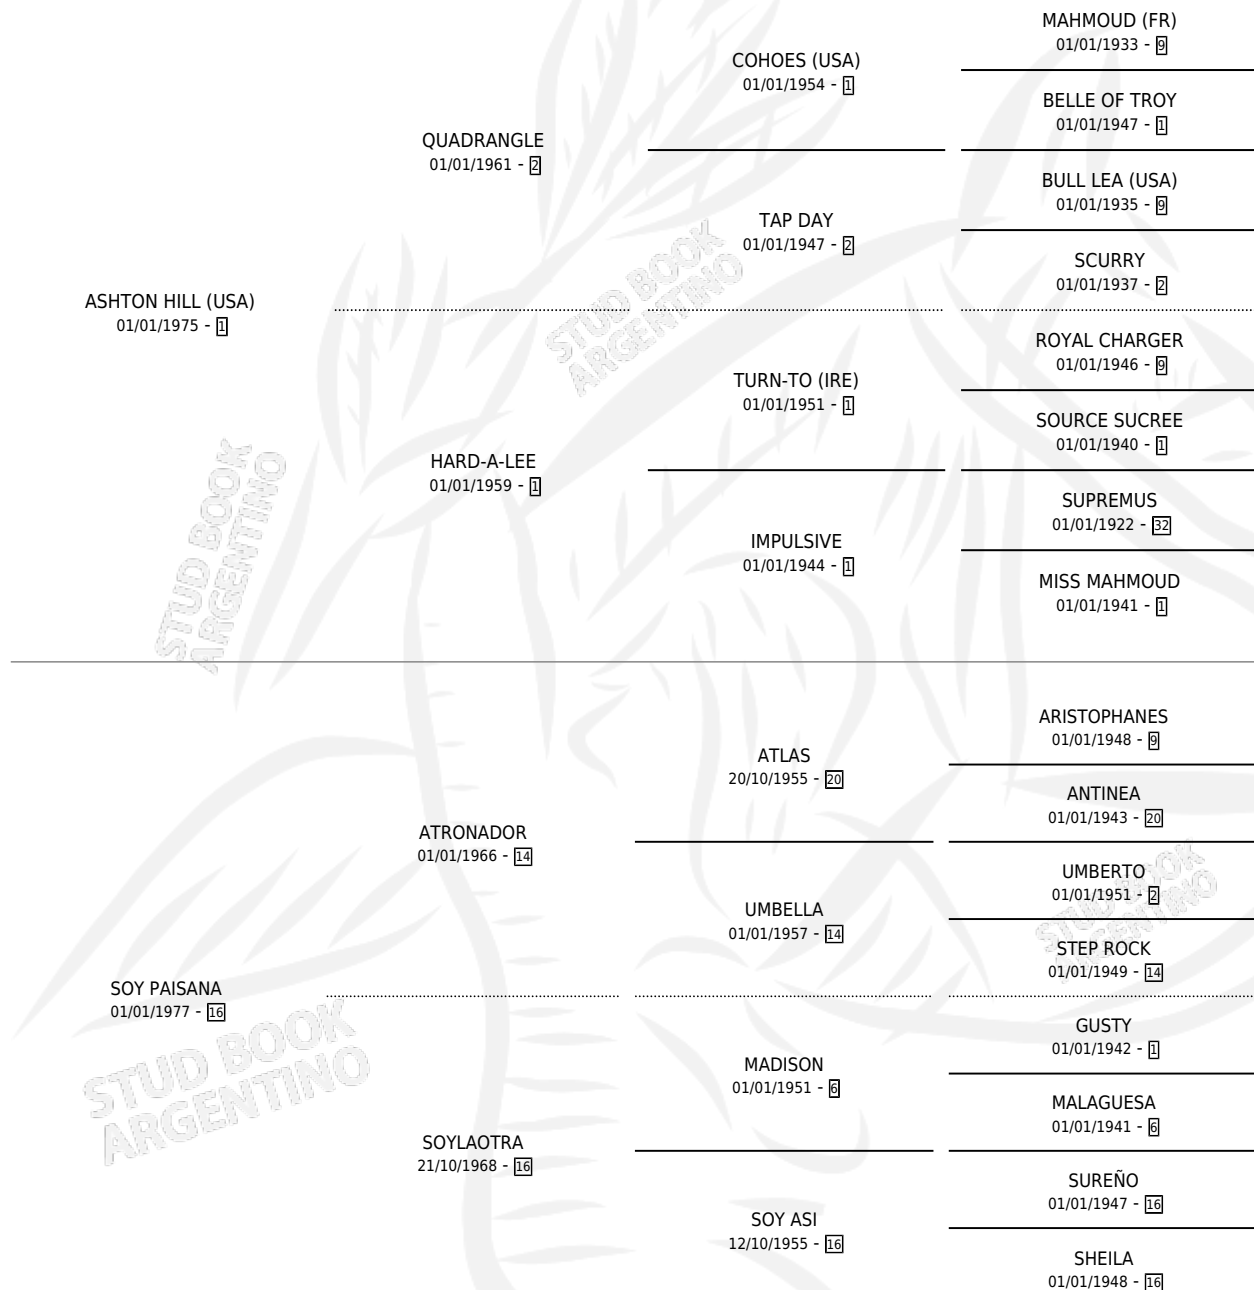

APAISANADA

por **ASHTON HILL (USA)** y **SOY PAISANA** por **ATRONADOR**

Argentina · Hembra · Alazan · SP · 26/08/1987
Familia 16-e · Volumen 33

ESTADO

TIPIFICACIÓN SANGUÍNEA	✓
TIPIFICACIÓN POR ADN	X
PASAPORTE	X
IDENTIFICACIÓN POR MICROCHIP	X
REPRODUCTOR	✓

Lugar de nacimiento: Horizonte
Criador: El Horizonte Sca

~

HIJOS

	MACHOS	HEMBRAS
1 NACIERON	0	1
SIN ACTUACIONES		

PEDIGREE

CAMPAÑA

Solo carreras oficiales de Argentina

POR EDAD

SERVICIOS

Servicios 5 / Nacimientos 1 / Efectividad 20.00%

PADRILLO	PRODUCTO	CRIADOR	1ER SERVICIO	ÚLTIMO SERVICIO
TRUTH (USA)	∅		09/09/1995	25/10/1995
LAZY LORD	∅		14/09/1994	12/11/1994
TRUTH (USA)	∅		27/11/1993	27/11/1993
TRUTH (USA)	TRUHILLA (H Z, 20/11/1993)	EL HORIZONTE SCA	30/11/1992	21/12/1992
TRUTH (USA)	∅		04/11/1991	06/11/1991