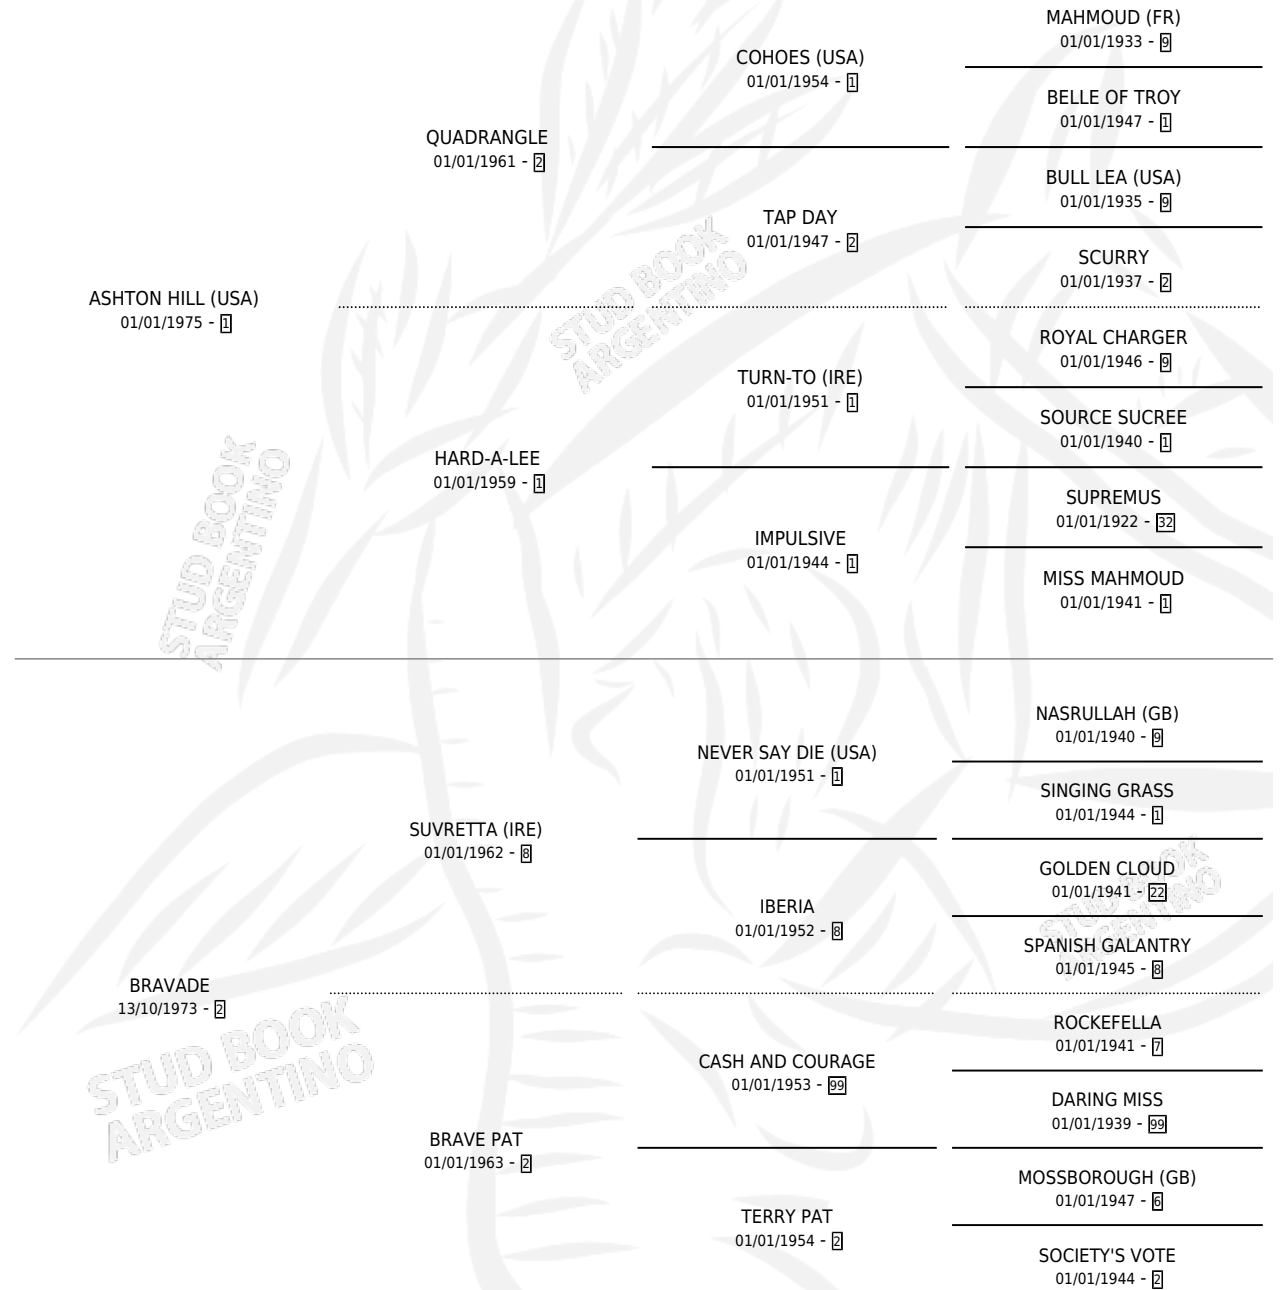

BRAVUQUERO

por **ASHTON HILL (USA)** y **BRAVADE** por **SUVRETTA (IRE)**

Argentina · Macho · Alazan · SP · 02/09/1987
Familia 2-s · Volumen 33

ESTADO

TIPIFICACIÓN SANGUÍNEA	X
TIPIFICACIÓN POR ADN	X
PASAPORTE	X
IDENTIFICACIÓN POR MICROCHIP	X
REPRODUCTOR	X

Lugar de nacimiento: Horizonte
Criador: El Horizonte Sca

PEDIGREE

CAMPAÑA

Solo carreras oficiales de Argentina

POR EDAD

EDAD	CC	1°	2°	3°	4°	5°	NP	CLC	CLG	CLCG1	CLGG1	IMPORTE	GANANCIA / CC
2 AÑOS	1	0	0	0	0	0	1	0	0	0	0	\$0	\$0
3 AÑOS	8	0	1	0	0	0	7	0	0	0	0	\$0	\$0
4 AÑOS	7	0	0	0	0	0	7	0	0	0	0	\$0	\$0
5 AÑOS	2	0	0	0	0	0	2	0	0	0	0	\$0	\$0
TOTALES	18	0	1	0	0	0	17	0	0	0	0	\$0	\$0
%		0.0%	5.6%	0.0%	0.0%	0.0%	94.4%	0.0%	0.0%	0.0%	0.0%		