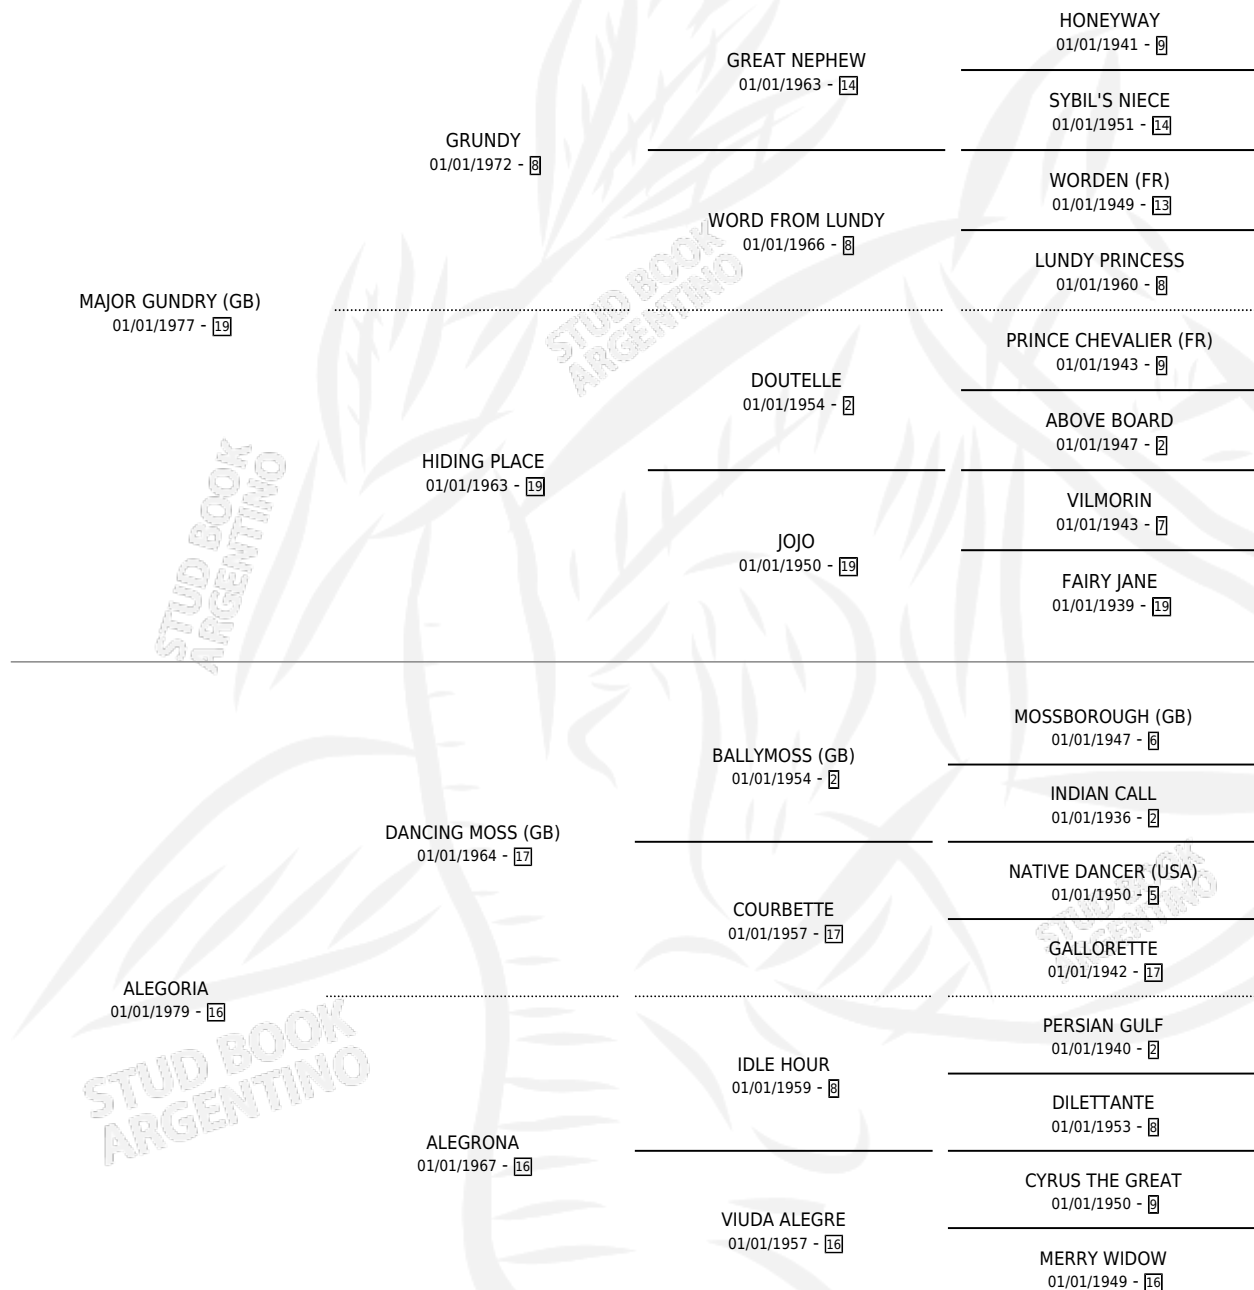

ALGABA

por **MAJOR GUNDRY (GB)** y **ALEGORIA** por **DANCING MOSS (GB)**

Argentina · Hembra · Zaino Doradillo · SP · 28/08/1987
Familia 16-f · Volumen 33

ESTADO

TIPIFICACIÓN SANGUÍNEA	✓
TIPIFICACIÓN POR ADN	✓
PASAPORTE	X
IDENTIFICACIÓN POR MICROCHIP	X
REPRODUCTOR	✓

Lugar de nacimiento: Argentino

Criador: Asociacion Cooperativa De Criadores De Caballos De Carrera

~

HIJOS

	MACHOS	HEMBRAS
13 NACIERON	6	7
12 CORRIERON	5	7
5 GANARON	3	2

0	0	0
GANADORES CL	GANADORES GR	GANADORES G1

PEDIGREE

CAMPAÑA

Solo carreras oficiales de Argentina

POR EDAD

EDAD	CC	1°	2°	3°	4°	5°	NP	CLC	CLG	CLCG1	CLGG1	IMPORTE	GANANCIA / CC
3 AÑOS	10	3	0	3	3	0	1	1	0	0	0	\$17,414,300	\$1,741,430
4 AÑOS	7	2	0	3	2	0	0	0	0	0	0	\$14,128,000	\$2,018,286
TOTALES	17	5	0	6	5	0	1	1	0	0	0	\$31,542,300	\$1,855,429
%		29.4%	0.0%	35.3%	29.4%	0.0%	5.9%	5.9%	0.0%	0.0%	0.0%		