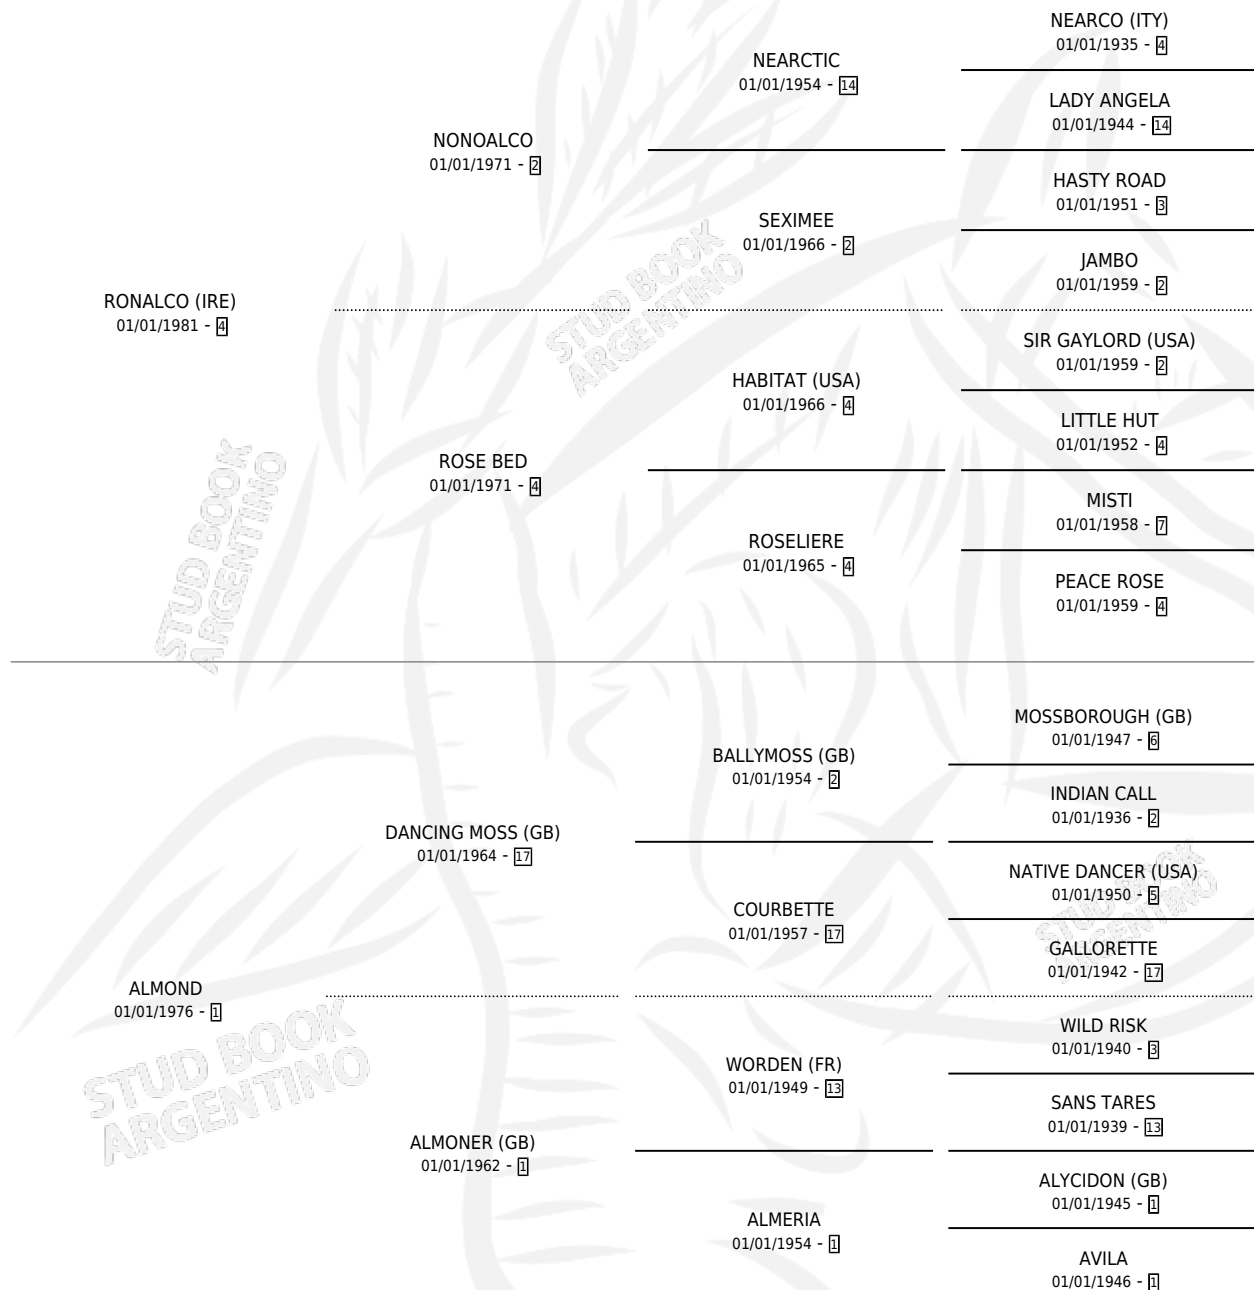

ALDABON

por RONALCO (IRE) y ALMOND por DANCING MOSS (GB)

Argentina · Macho · Tordillo · SP · 29/08/1987
Familia 1-m · Volumen 33

ESTADO

TIPIFICACIÓN SANGUÍNEA	X
TIPIFICACIÓN POR ADN	X
PASAPORTE	X
IDENTIFICACIÓN POR MICROCHIP	X
REPRODUCTOR	✓

Lugar de nacimiento: Argentino

Criador: De All Jose Antonio Suc

PEDIGREE

EXPORTACIÓN / IMPORTACIÓN

FECHA	MOVIMIENTO	PAÍS
01/11/1991	IMPORTADO	ESTADOS UNIDOS
01/01/1991	EXPORTADO	ESTADOS UNIDOS

~

CAMPAÑA

Solo carreras oficiales de Argentina