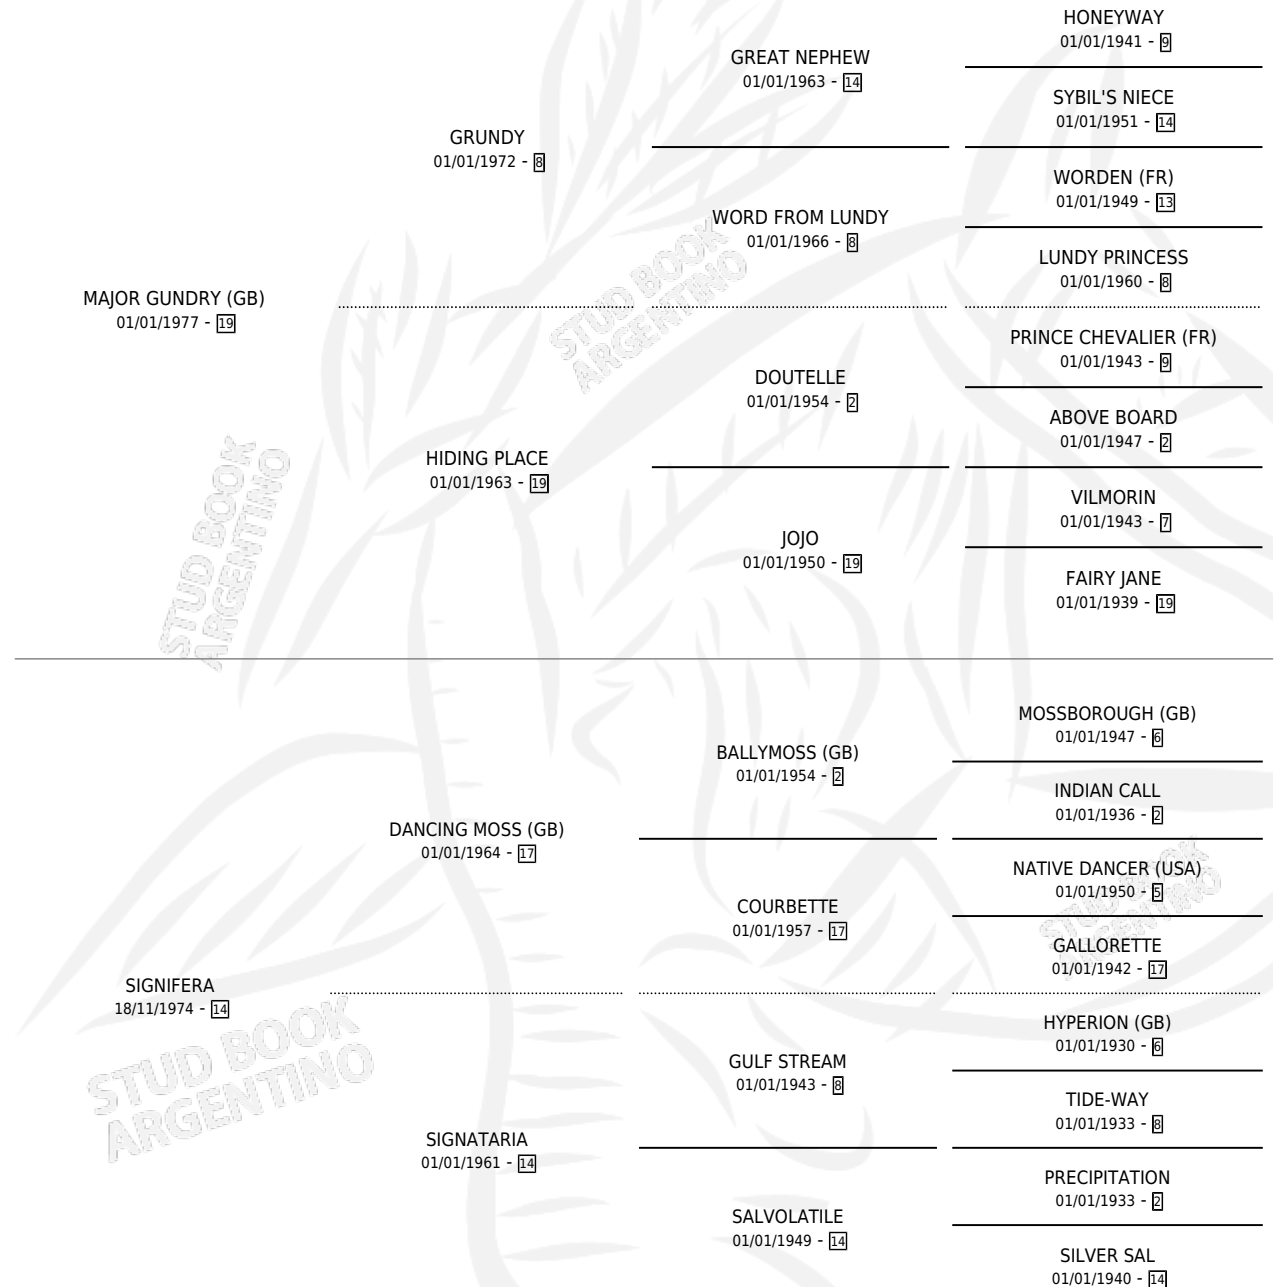

SILVERY

por **MAJOR GUNDRY (GB)** y **SIGNIFERA** por **DANCING MOSS (GB)**

Argentina · Hembra · Alazan Tostado · SP · 31/08/1987
Familia 14-f · Volumen 33

ESTADO

TIPIFICACIÓN SANGUÍNEA	✓
TIPIFICACIÓN POR ADN	X
PASAPORTE	X
IDENTIFICACIÓN POR MICROCHIP	X
REPRODUCTOR	✓

Lugar de nacimiento: Argentino

Criador: Sin dato

~

HIJOS

	MACHOS	HEMBRAS
4 NACIERON	1	3
1 CORRIERON	1	0
1 GANARON	1	0

0	0	0
GANADORES CL	GANADORES GR	GANADORES G1

PEDIGREE