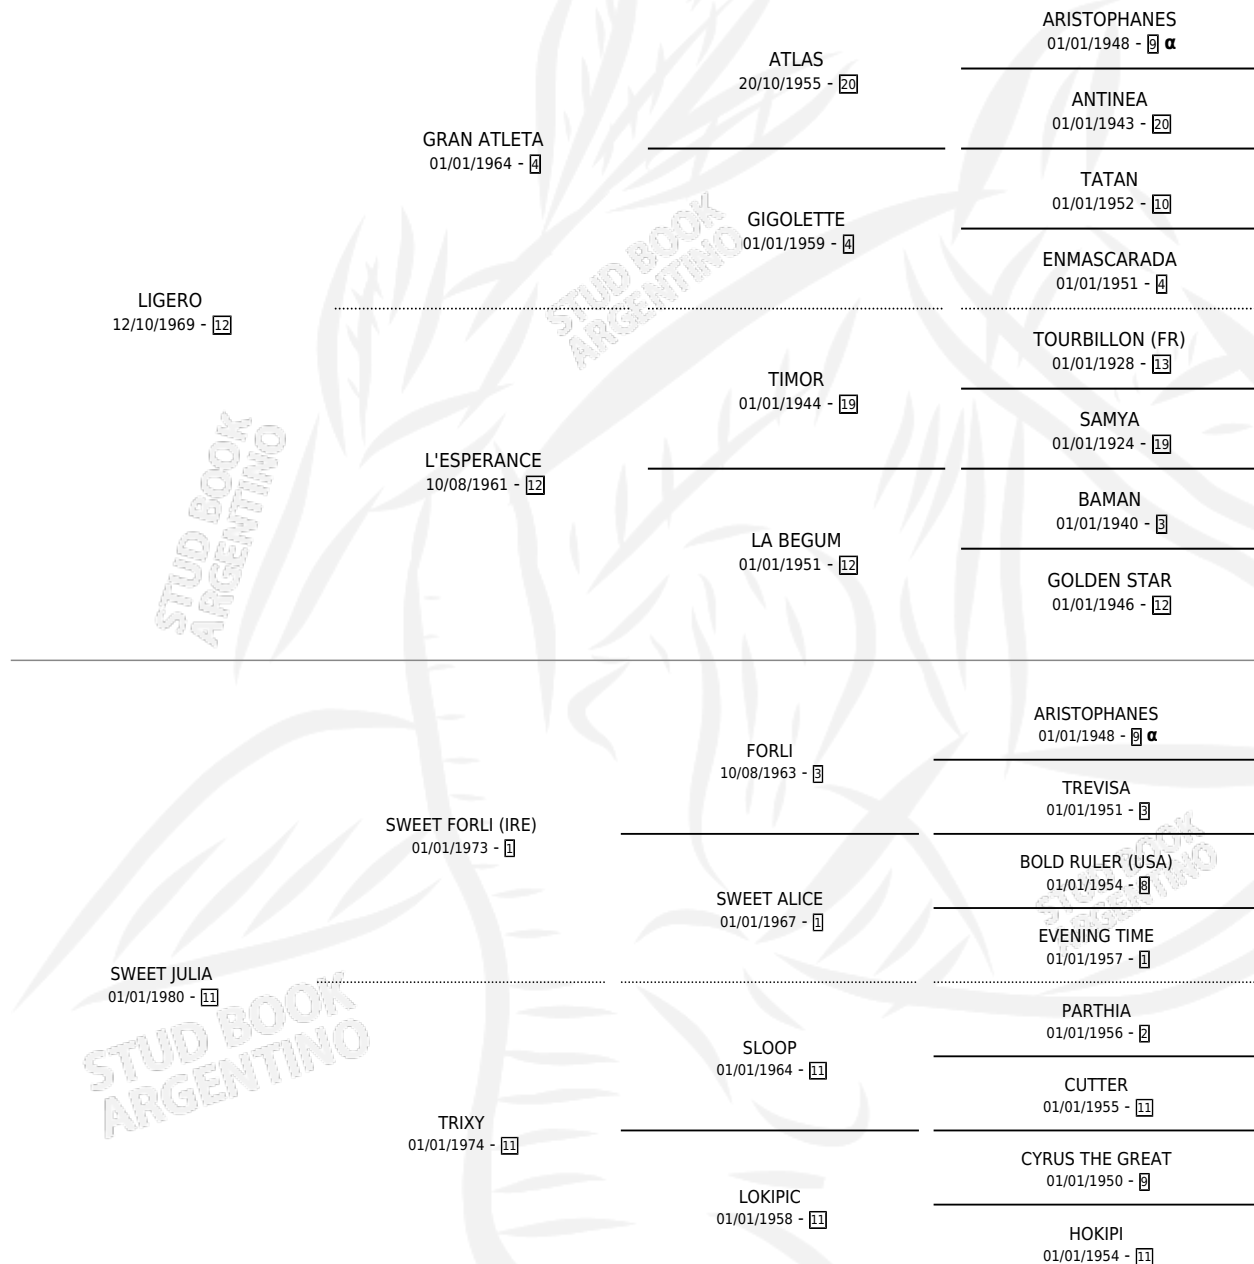

# LI FORLI

por LIGERO y SWEET JULIA por SWEET FORLI (IRE)

Argentina · Hembra · Alazan · SP · 25/08/1987  
Familia 11-c · Volumen 33

## ESTADO

TIPIFICACIÓN SANGUÍNEA	X
TIPIFICACIÓN POR ADN	X
PASAPORTE	X
IDENTIFICACIÓN POR MICROCHIP	X
REPRODUCTOR	X

**Lugar de nacimiento:** Campo particular

**Criador:** Asociacion Cooperativa De Criadores De Caballos De Carrera

## PEDIGREE

INBREEDING :  $\alpha$