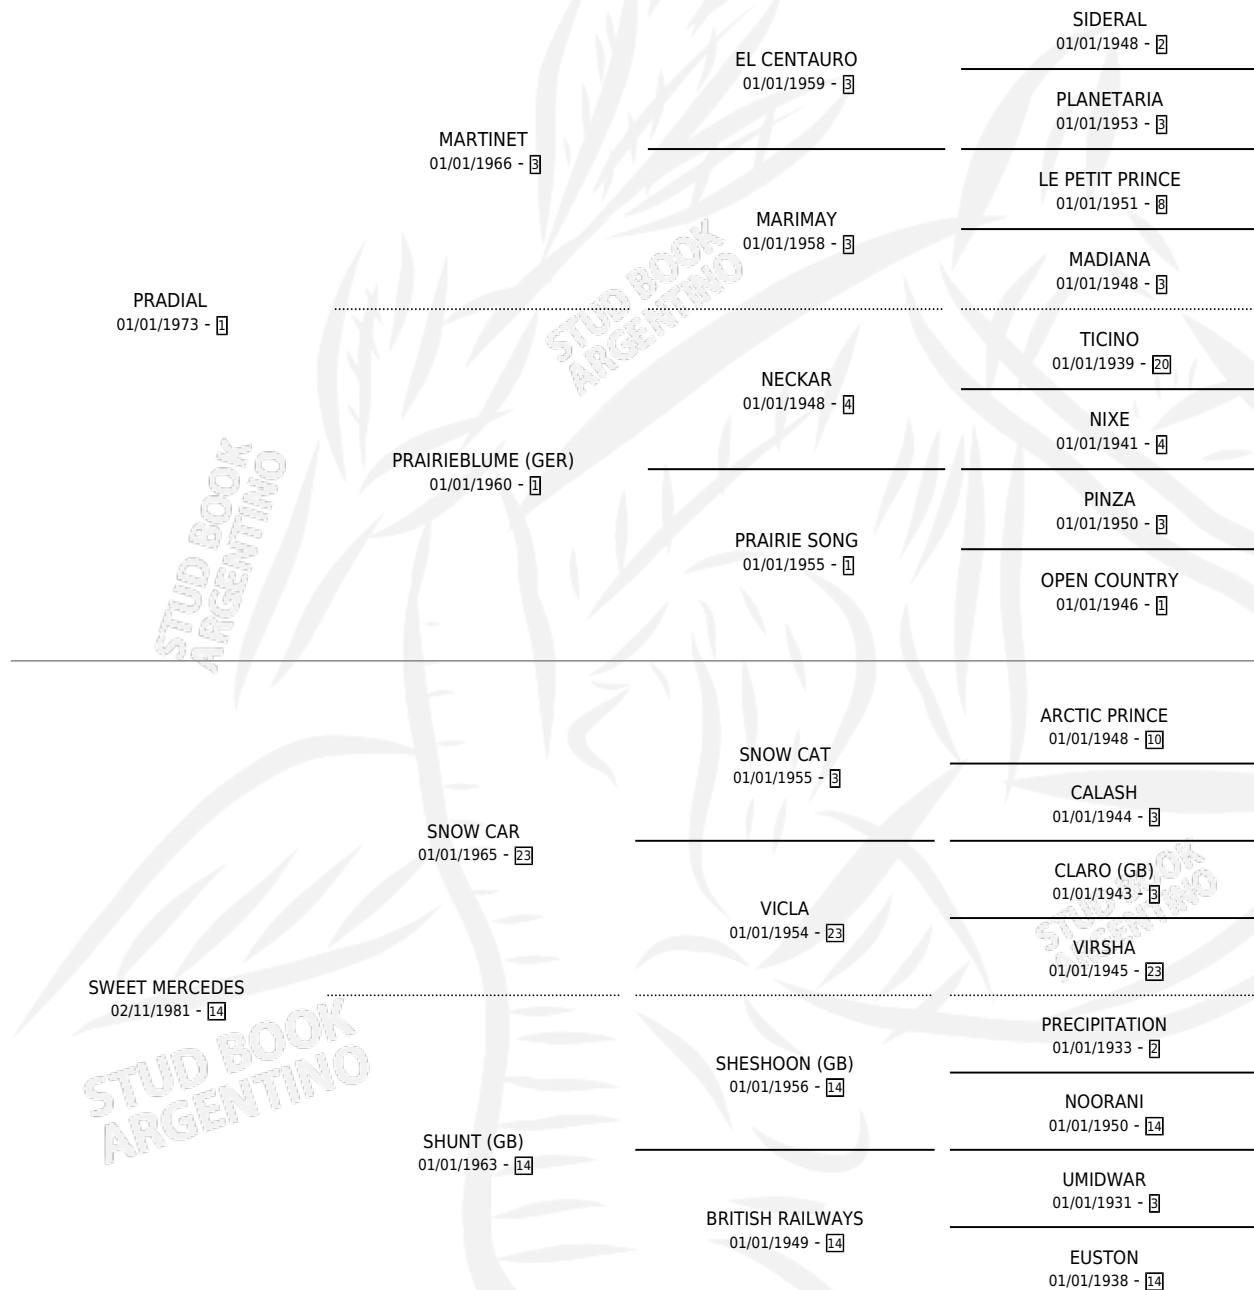

SUSPIRO DIAL

por PRADIAL y SWEET MERCEDES por SNOW CAR

Argentina · Macho · Zaino · SP · 07/09/1987
Familia 14-c · Volumen 33

ESTADO

TIPIFICACIÓN SANGUÍNEA	X
TIPIFICACIÓN POR ADN	X
PASAPORTE	X
IDENTIFICACIÓN POR MICROCHIP	X
REPRODUCTOR	X

Lugar de nacimiento: El Rincon

Criador: Sin dato

PEDIGREE