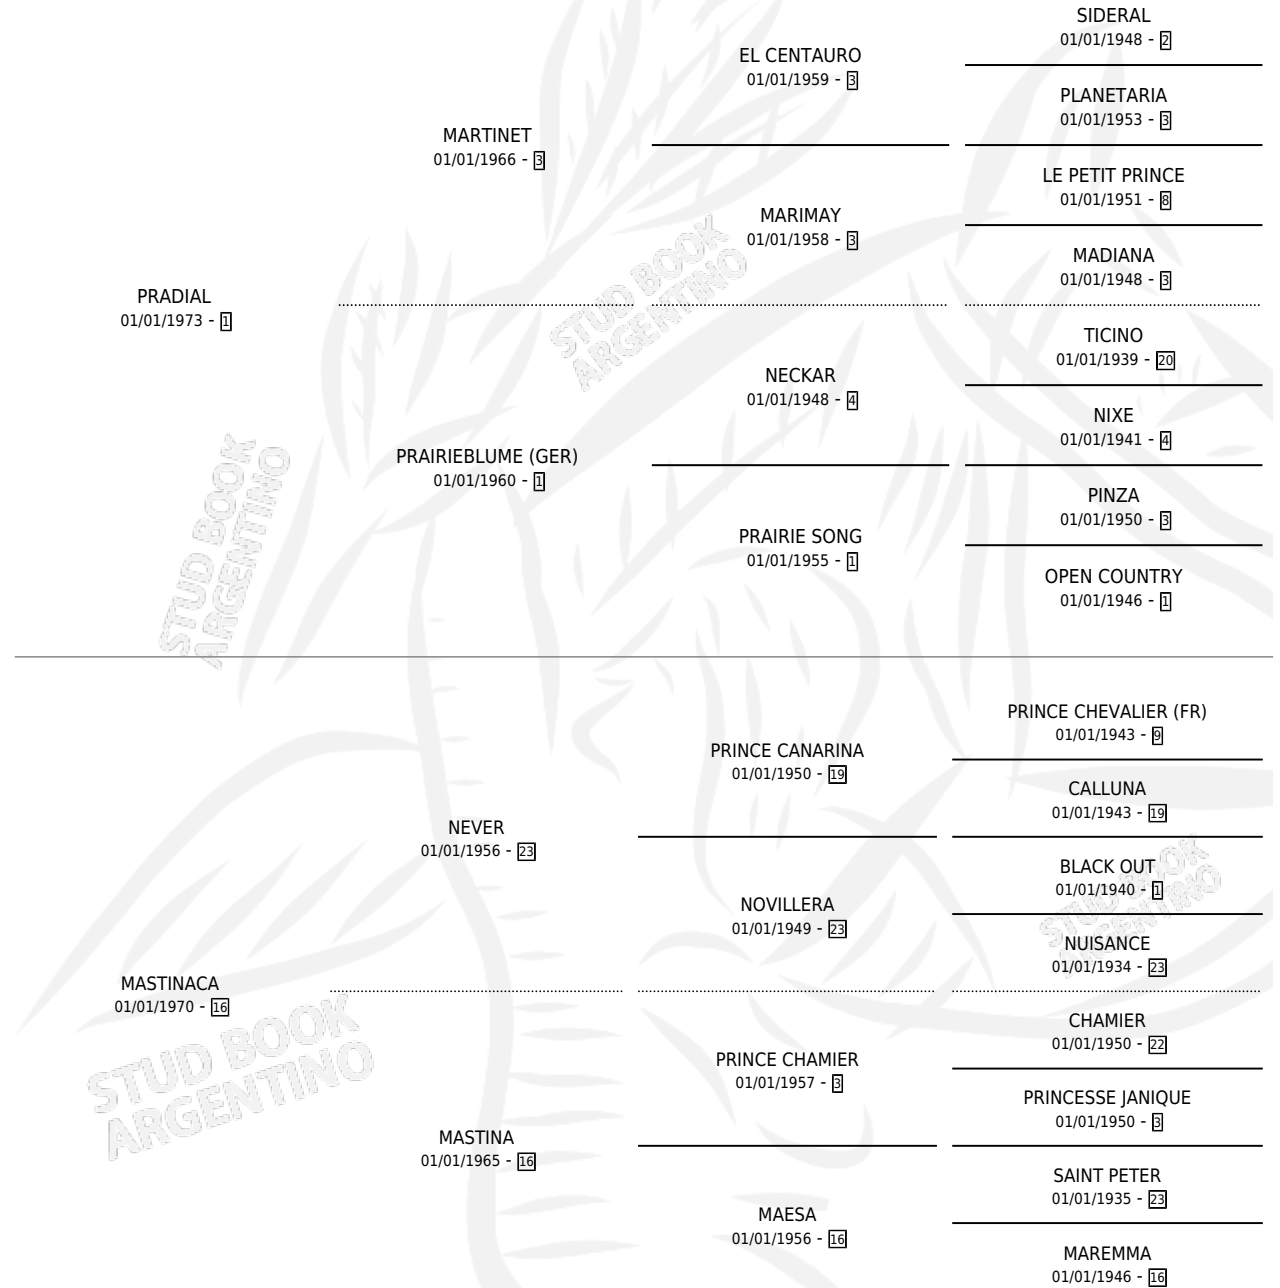

MARTA SOLA

por PRADIAL y MASTINACA por NEVER

Argentina · Hembra · Zaino · SP · 16/08/1987
Familia 16-c · Volumen 33

ESTADO

TIPIFICACIÓN SANGUÍNEA	✓
TIPIFICACIÓN POR ADN	X
PASAPORTE	X
IDENTIFICACIÓN POR MICROCHIP	X
REPRODUCTOR	✓

Lugar de nacimiento: El Rincon
Criador: Soledad De Veinticinco

~

HIJOS

	MACHOS	HEMBRAS
2 NACIERON	2	0
2 CORRIERON	2	0
2 GANARON	2	0
0 GANADORES CL	0 GANADORES GR	0 GANADORES G1

PEDIGREE

CAMPAÑA

Solo carreras oficiales de Argentina