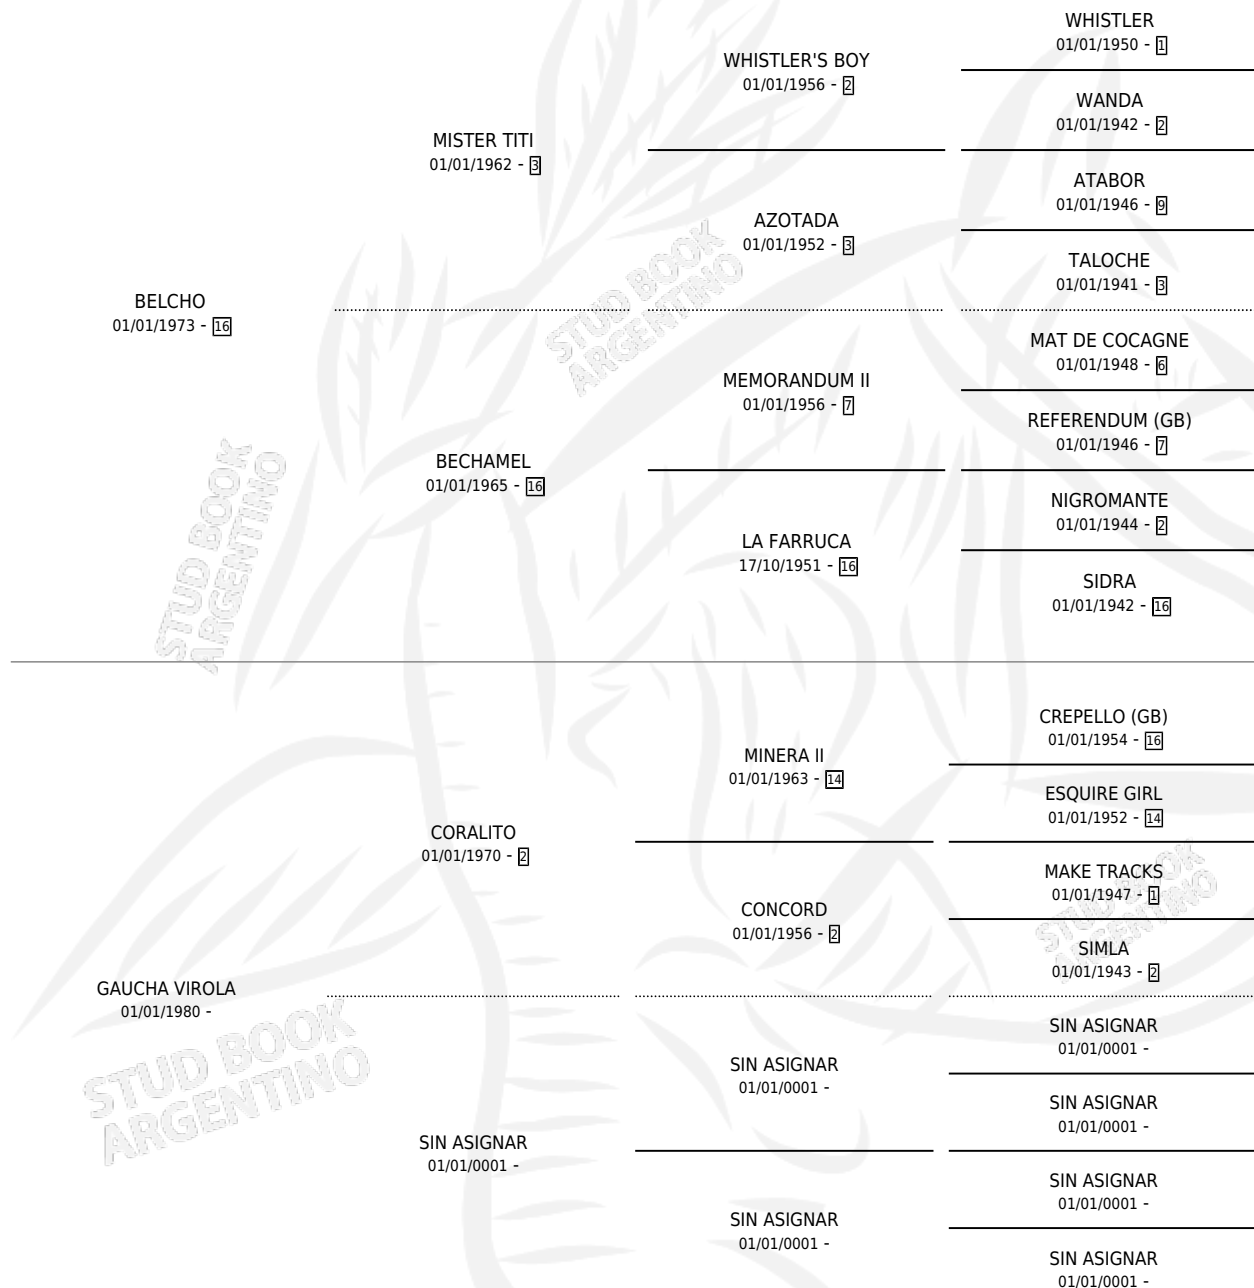

VIROLO BEL

por BELCHO y GAUCHA VIROLA por CORALITO

Argentina · Macho · Zaino Doradillo · SP · 15/08/1987
Familia · Volumen 33

ESTADO

TIPIFICACIÓN SANGUÍNEA	X
TIPIFICACIÓN POR ADN	X
PASAPORTE	X
IDENTIFICACIÓN POR MICROCHIP	X
REPRODUCTOR	X

Lugar de nacimiento: Indio Rico

Criador: Sin dato

PEDIGREE

CAMPAÑA

Solo carreras oficiales de Argentina

POR EDAD

EDAD	CC	1°	2°	3°	4°	5°	NP	CLC	CLG	CLCG1	CLGG1	IMPORTE	GANANCIA / CC
4 AÑOS	1	0	0	0	0	0	1	0	0	0	0	\$0	\$0
5 AÑOS	6	0	0	2	1	0	3	0	0	0	0	\$0	\$0
TOTALES	7	0	0	2	1	0	4	0	0	0	0	\$0	\$0
%		0.0%	0.0%	28.6%	14.3%	0.0%	57.1%	0.0%	0.0%	0.0%	0.0%		

Placés en La Plata en 7 carreras disputadas.

POR DISTANCIA

HIPODROMO	CC	1°	2°	3°	4°	5°	NP	CLC	CLG	CLCG1	CLGG1	IMPORTE
LA PLATA	7	0	0	2	1	0	4	0	0	0	0	\$0
1400 MTS	6	0	0	1	1	0	4	0	0	0	0	\$0
1600 MTS	1	0	0	1	0	0	0	0	0	0	0	\$0