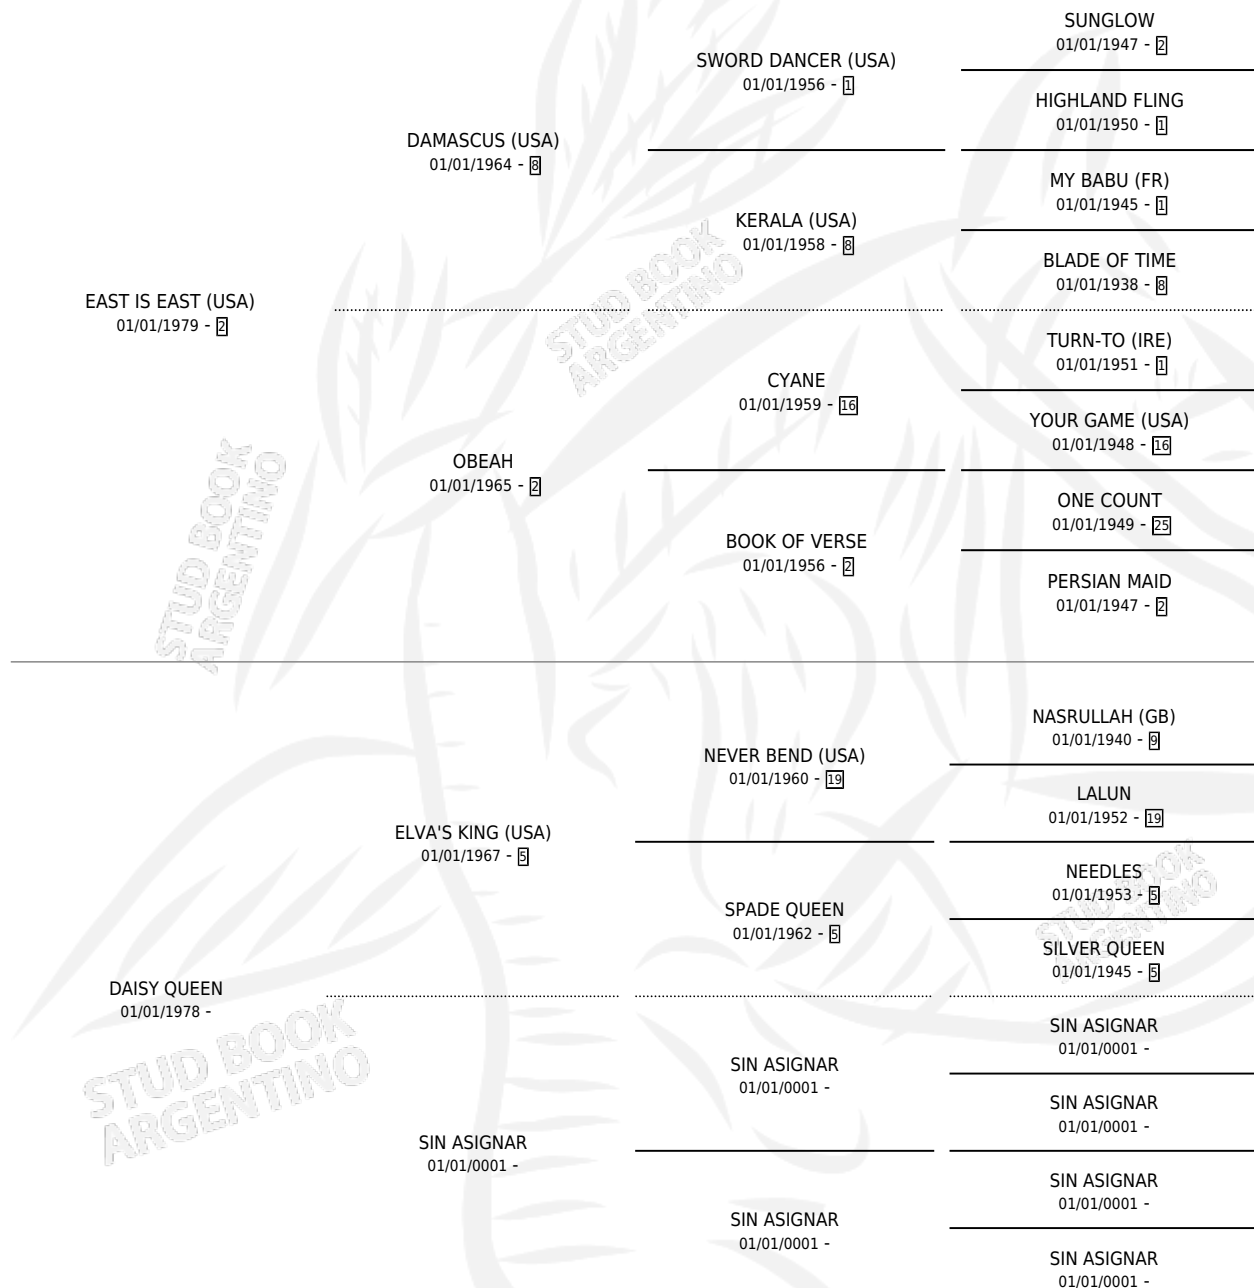

ES'TORTASO

por **EAST IS EAST (USA)** y **DAISY QUEEN** por **ELVA'S KING (USA)**

Argentina · Macho · Zaino · SP · 28/08/1987
Familia · Volumen 33

ESTADO

TIPIFICACIÓN SANGUÍNEA	X
TIPIFICACIÓN POR ADN	X
PASAPORTE	X
IDENTIFICACIÓN POR MICROCHIP	X
REPRODUCTOR	X

Lugar de nacimiento: Suerte Al Salto

Criador: Sin dato

PEDIGREE