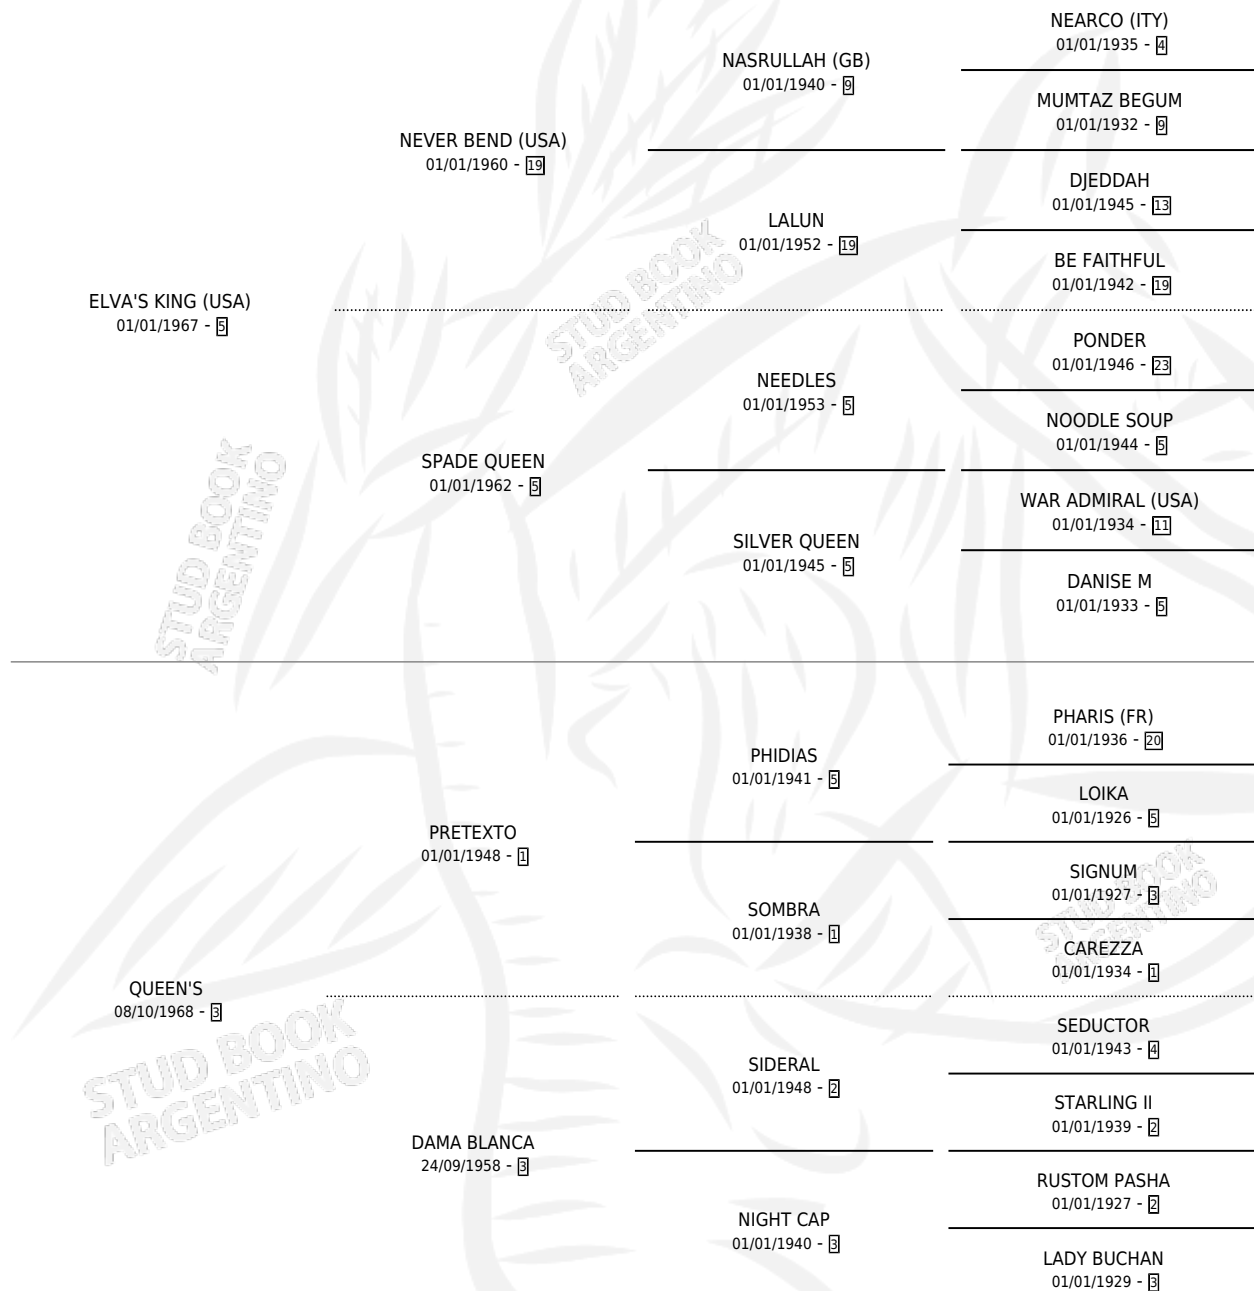

RUBIO KING

por ELVA'S KING (USA) y QUEEN'S por PRETEXTO

Argentina · Macho · Alazan · SP · 09/08/1987
Familia 3-e · Volumen 33

ESTADO

TIPIFICACIÓN SANGUÍNEA	X
TIPIFICACIÓN POR ADN	X
PASAPORTE	X
IDENTIFICACIÓN POR MICROCHIP	X
REPRODUCTOR	X

Lugar de nacimiento: Suerte Al Salto

Criador: Sin dato

PEDIGREE

RUBIO KING

Datos oficiales del Stud Book Argentino

Documento generado el 05/05/2026

studbook.org.ar