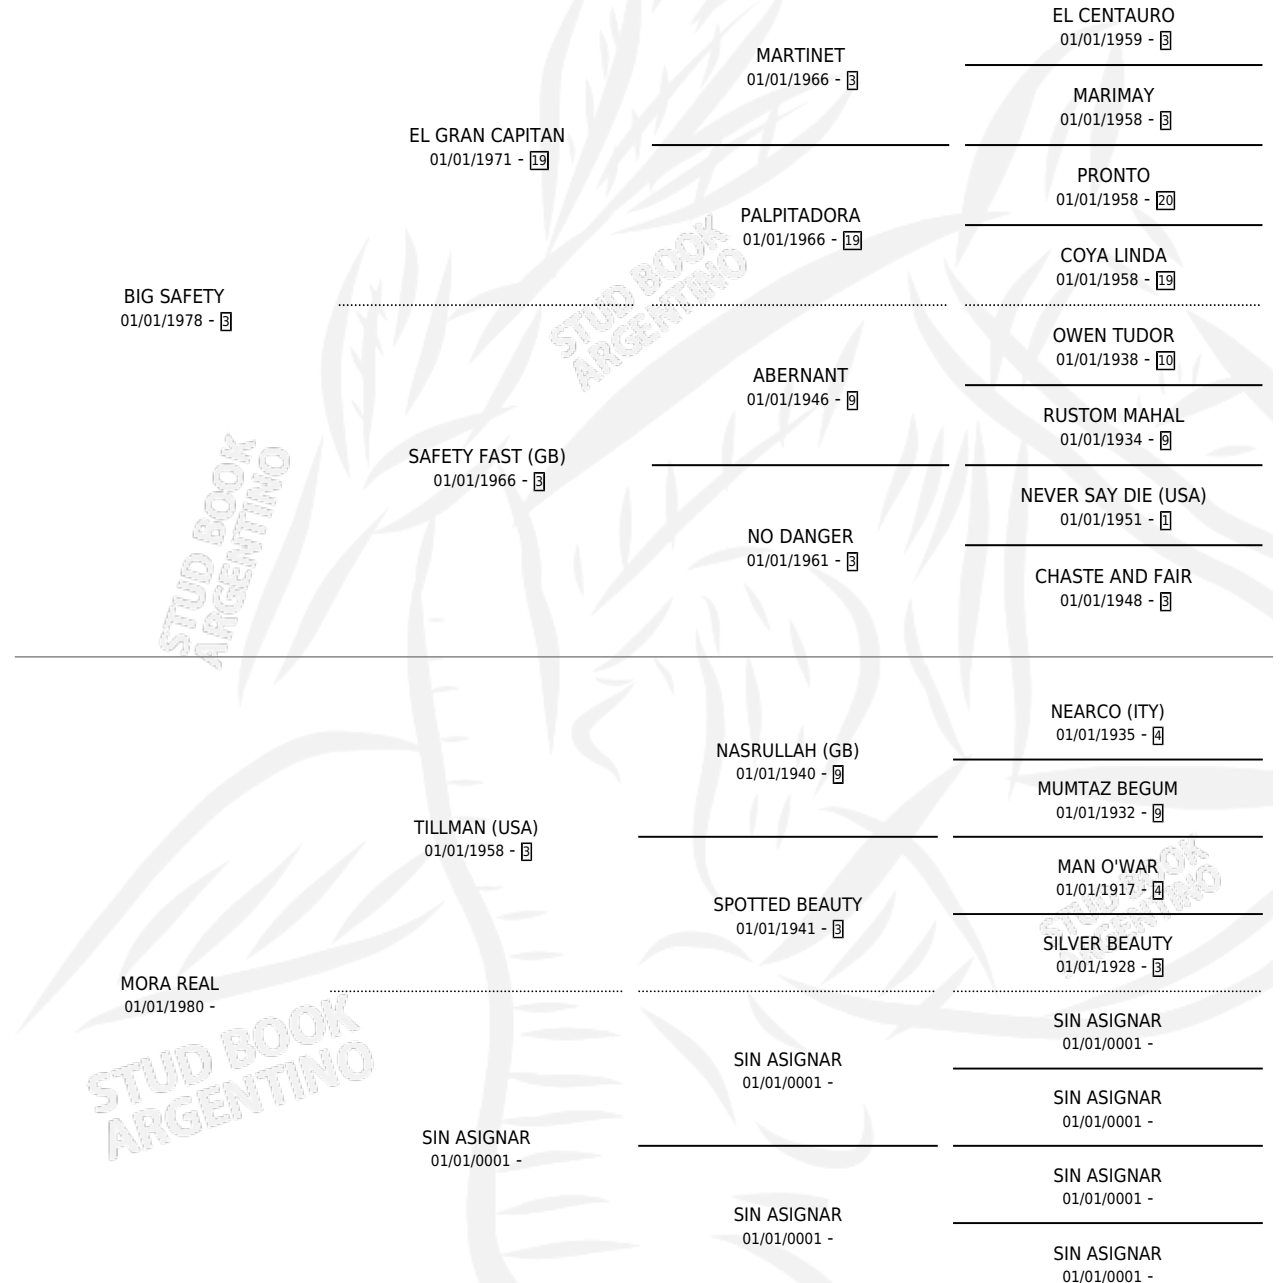

PONCHO CELESTE

por **BIG SAFETY** y **MORA REAL** por **TILLMAN (USA)**

Argentina · Macho · Zaino Negro · SP · 08/09/1987
Familia · Volumen 33

ESTADO

TIPIFICACIÓN SANGUÍNEA	X
TIPIFICACIÓN POR ADN	X
PASAPORTE	X
IDENTIFICACIÓN POR MICROCHIP	X
REPRODUCTOR	X

Lugar de nacimiento: San Isidro

Criador: Asociacion Cooperativa De Criadores De Caballos De Carrera

PEDIGREE

PONCHO CELESTE

Datos oficiales del Stud Book Argentino

Documento generado el 10/05/2026

studbook.org.ar